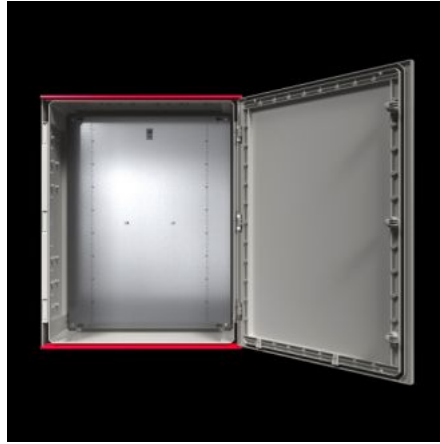

# AX 1480.000 - 플라스틱 인클로저 AX 모니터링 창 없음

AX 플라스틱 인클로저는 요구 사항이 까다로운 분야에서 사용하기에 이상적. 인클로저의 수많은 장착 러그는 예컨대 섹션과 레일로 25mm 피치 패턴의 맞춤형 내부 설치를 제공함.