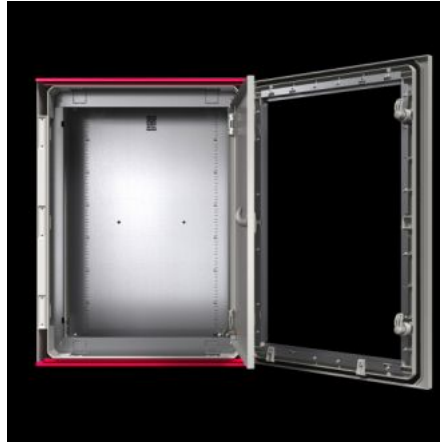

IT INFRASTRUCTURE

SOFTWARE & SERVICES

FRIEDHELM LOH GROUP

SZ 1485.744 - 내부 도어 플라스틱 인클로저 AX용

믿을 수 있는 액세스 보호. 조작 레벨과 기술 레벨 분리.

특징

주문 번호	SZ 1485.744
재료	도어 및 도어 프레임: 강판
표면 처리	도어: 분체 코팅, 텍스처 도장 도어 프레임: 아연도금
색상	도어: RAL 7035
제공 범위	도어 3mm 이중 걸림 캠 잠금장치 조립 스크루 포함
설치 옵션	유리 섬유 강화 폴리에스터 AX 내부 측벽에 체결을 위한 보스(bosses)
참고 사항	기본 사양으로 제공되는 이중 걸림 잠금장치는 27mm 매립형 잠금장치로 교체 가능, 버전 A
적합한 인클로저 유형	AX 플라스틱
폭에 적합	400 mm
높이에 적합	400 mm

특징

도어 재료 두께	1 mm
도어 열림각	105°
포장 단위	1 개
순 중량	1.94 kg
총 무게	2.04 kg
관세 번호	94039910
ETIM 9	EC000747
ETIM 8	EC000747
ECLASS 8.0	27182204
제품 설명	플라스틱 인클로저 AX용 SZ 내부 도어, 하우징 WxH: 400x400mm