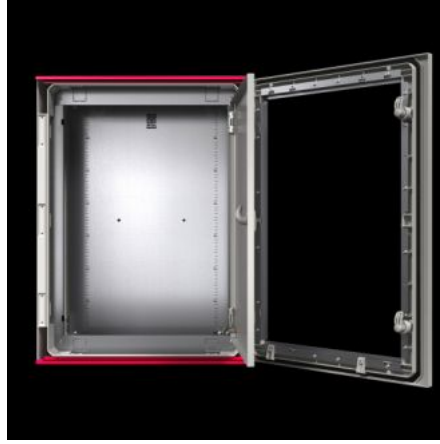

IT INFRASTRUCTURE

SOFTWARE & SERVICES

FRIEDHELM LOH GROUP

SZ 1485.766 - 내부 도어 플라스틱 인클로저 AX용

믿을 수 있는 액세스 보호. 조작 레벨과 기술 레벨 분리.

특징

주문 번호	SZ 1485.766
재료	도어 및 도어 프레임: 강판
표면 처리	도어: 분체 코팅, 텍스처 도장 도어 프레임: 아연도금
색상	도어: RAL 7035
제공 범위	도어 3mm 이중 걸림 캠 잠금장치 조립 스크루 포함
설치 옵션	유리 섬유 강화 폴리에스터 AX 내부 측벽에 체결을 위한 보스(bosses)
참고 사항	기본 사양으로 제공되는 이중 걸림 잠금장치는 27mm 매립형 잠금장치로 교체 가능, 버전 A
적합한 인클로저 유형	AX 플라스틱
폭에 적합	600 mm
높이에 적합	600 mm

특징

도어 재료 두께	1 mm
도어 열림각	105°
포장 단위	1 개
순 중량	4 kg
총 무게	4.12 kg
관세 번호	94039910
ETIM 9	EC000747
ETIM 8	EC000747
ECLASS 8.0	27182204
제품 설명	플라스틱 인클로저 AX용 SZ 내부 도어, WxH: 600x600mm