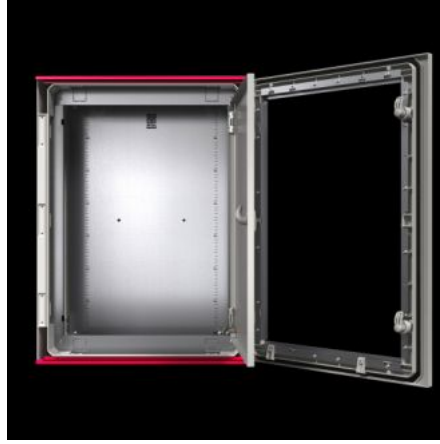

IT INFRASTRUCTURE

SOFTWARE & SERVICES

FRIEDHELM LOH GROUP

SZ 1485.768 - 내부 도어 플라스틱 인클로저 AX용

믿을 수 있는 액세스 보호. 조작 레벨과 기술 레벨 분리.

특징

주문 번호	SZ 1485.768
재료	도어 및 도어 프레임: 강판
표면 처리	도어: 분체 코팅, 텍스처 도장 도어 프레임: 아연도금
색상	도어: RAL 7035
제공 범위	도어 3mm 이중 걸림 캠 잠금장치 조립 스크루 포함
설치 옵션	유리 섬유 강화 폴리에스터 AX 내부 측벽에 체결을 위한 보스(bosses)
참고 사항	기본 사양으로 제공되는 이중 걸림 잠금장치는 27mm 매립형 잠금장치로 교체 가능, 버전 A
적합한 인클로저 유형	AX 플라스틱
폭에 적합	600 mm
높이에 적합	800 mm

특징

도어 재료 두께	1 mm
도어 열림각	105°
포장 단위	1 개
순 중량	5.32 kg
총 무게	5.62 kg
관세 번호	94039910
ETIM 9	EC000747
ETIM 8	EC000747
ECLASS 8.0	27182204
제품 설명	플라스틱 인클로저 AX용 SZ 내부 도어, WxH: 600x800mm