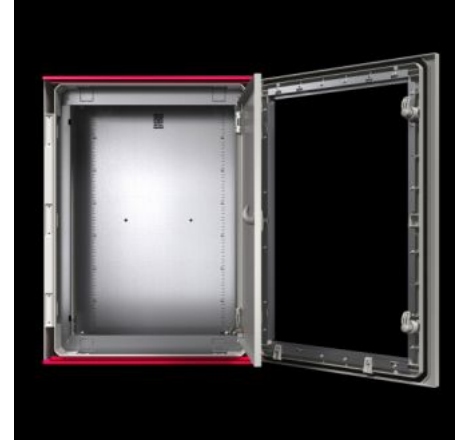

IT INFRASTRUCTURE

SOFTWARE & SERVICES

FRIEDHELM LOH GROUP

SZ 1485.768 - 내부 도어 플라스틱 인클로저 AX용

믿을 수 있는 액세스 보호. 조작 레벨과 기술 레벨 분리.

특징

주문 번호	SZ 1485.768
재료	도어 및 도어 프레임: 강판
표면 처리	도어: 분체 코팅, 텍스처 도장 도어 프레임: 아연도금
색상	도어: RAL 7035
제공 범위	도어 3mm 이중 걸림 캠 잠금장치 조립 스크루 포함
설치 옵션	유리 섬유 강화 폴리에스터 AX 내부 측벽에 체결을 위한 보스(bosses)
참고 사항	기본 사양으로 제공되는 이중 걸림 잠금장치는 27mm 매립형 잠금장치로 교체 가능, 버전 A
적합한 인클로저 유형	AX 플라스틱
폭에 적합	600 mm
높이에 적합	800 mm

특징

도어 재료 두께	1 mm
도어 열림각	105°
포장 단위	1 개
순 중량	5.32 kg
총 무게	5.62 kg
관세 번호	94039910
ETIM 9	EC000747
ETIM 8	EC000747
ECLASS 8.0	27182204
제품 설명	플라스틱 인클로저 AX용 SZ 내부 도어, WxH: 600x800mm