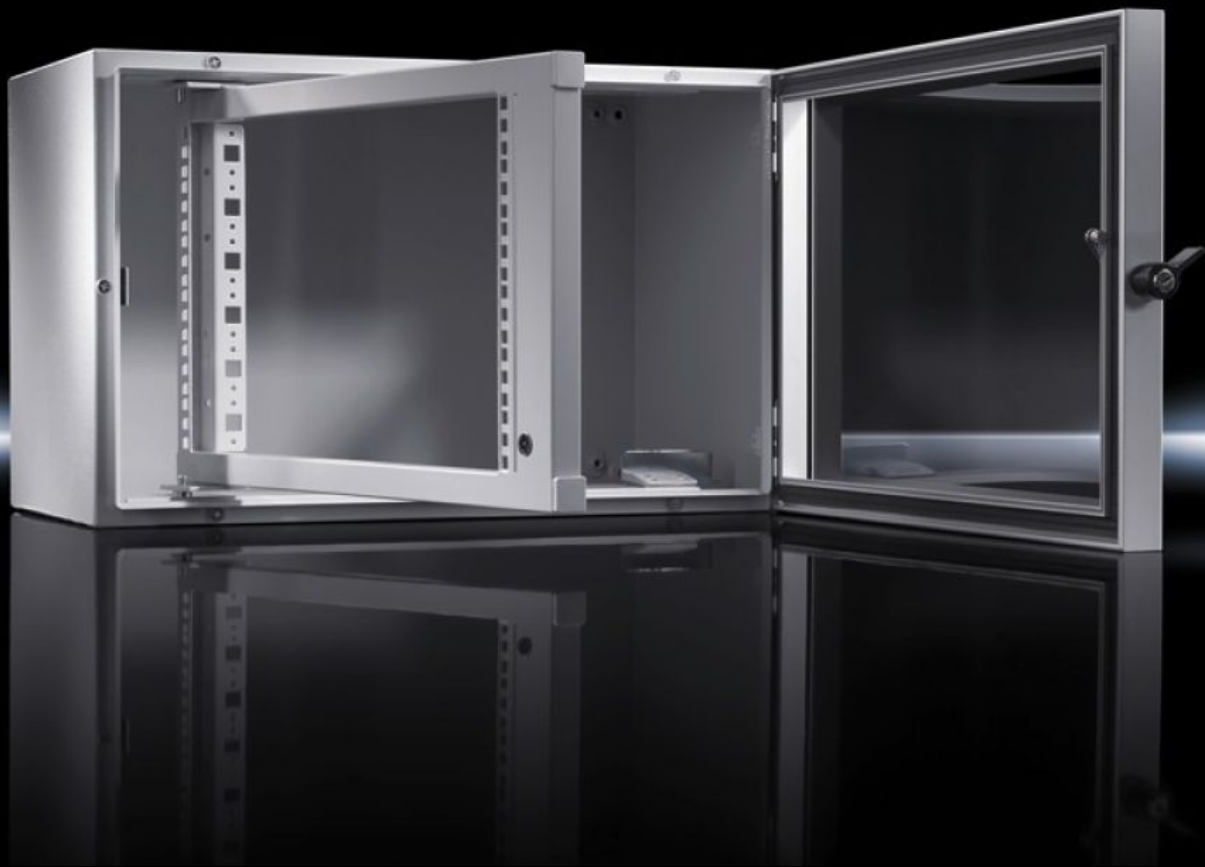

Rittal – The System.

Faster – better – everywhere.

EL 1919.500

월 마운트 인클로저 EL, 2분할형

상태: 2026. 4. 2 (원천: rittal.com/kr-ko)

ENCLOSURES

POWER DISTRIBUTION

CLIMATE CONTROL

IT INFRASTRUCTURE

SOFTWARE & SERVICES

FRIEDHELM LOH GROUP