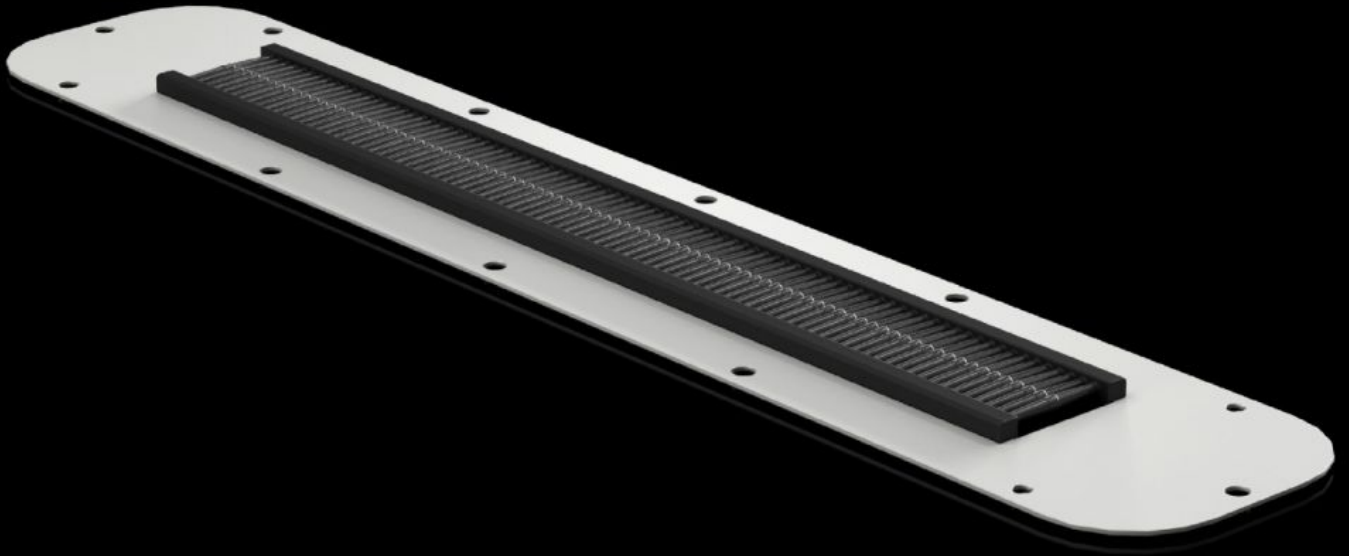

Rittal – The System.

Faster – better – everywhere.

AX 2260.060

글랜드 플레이트

상태: 2026. 4. 5 (원천: rittal.com/kr-ko)

ENCLOSURES

POWER DISTRIBUTION

CLIMATE CONTROL

IT INFRASTRUCTURE

SOFTWARE & SERVICES

FRIEDHELM LOH GROUP

AX 2260.060 - 글랜드 플레이트 벽면 장착 인클로저 AX용, 3분 할형

특징

주문 번호	AX 2260.060
버전	브러시 스트립 포함
재료	강판
색상	RAL 7035
포장 단위	1 개
순 중량	0.54 kg
총 무게	0.544 kg
관세 번호	73079100
제품 설명	브러시 스트립 포함 글랜드 플레이트, AX 벽면 장착 인클로저용, 3피스, 강판, RAL 7035