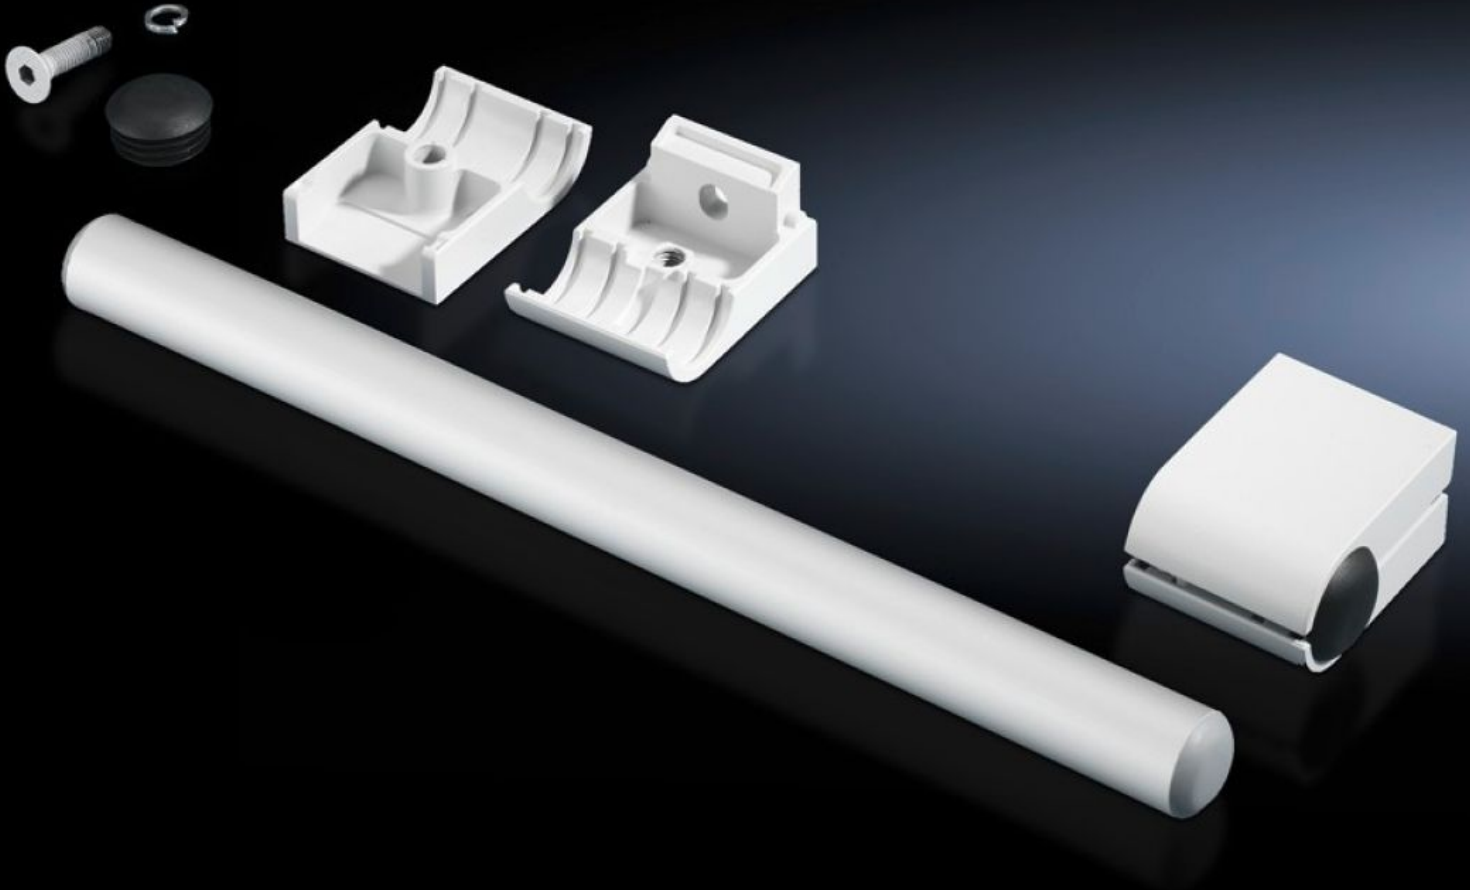

Rittal – The System.

Faster – better – everywhere.

SZ 2389.000

손잡이 세트

상태: 2026. 6. 6 (원천: rittal.com/kr-ko)

ENCLOSURES

POWER DISTRIBUTION

CLIMATE CONTROL

IT INFRASTRUCTURE

SOFTWARE & SERVICES

FRIEDHELM LOH GROUP

SZ 2389.000 - 손잡이 세트

모든 표면에 수직 및 수평 조립

특징

주문 번호	SZ 2389.000
제품 설명	모든 표면에 수직 및 수평 장착.
재료	손잡이 관: 알루미늄 관 홀더: 아연 다이 캐스팅
표면 처리	손잡이 관: 자연 산화방지코팅
색상	관 홀더: RAL 7035
제공 범위	손잡이 관 2개 관 홀더 4개
길이	420 mm
포장 단위	1 개
순 중량	1.34 kg
총 무게	1.54 kg
관세 번호	83024110
ETIM 9	EC002626
ETIM 8	EC002626

특징

ECLASS 8.0

27189266

제품 설명

SZ Handle set