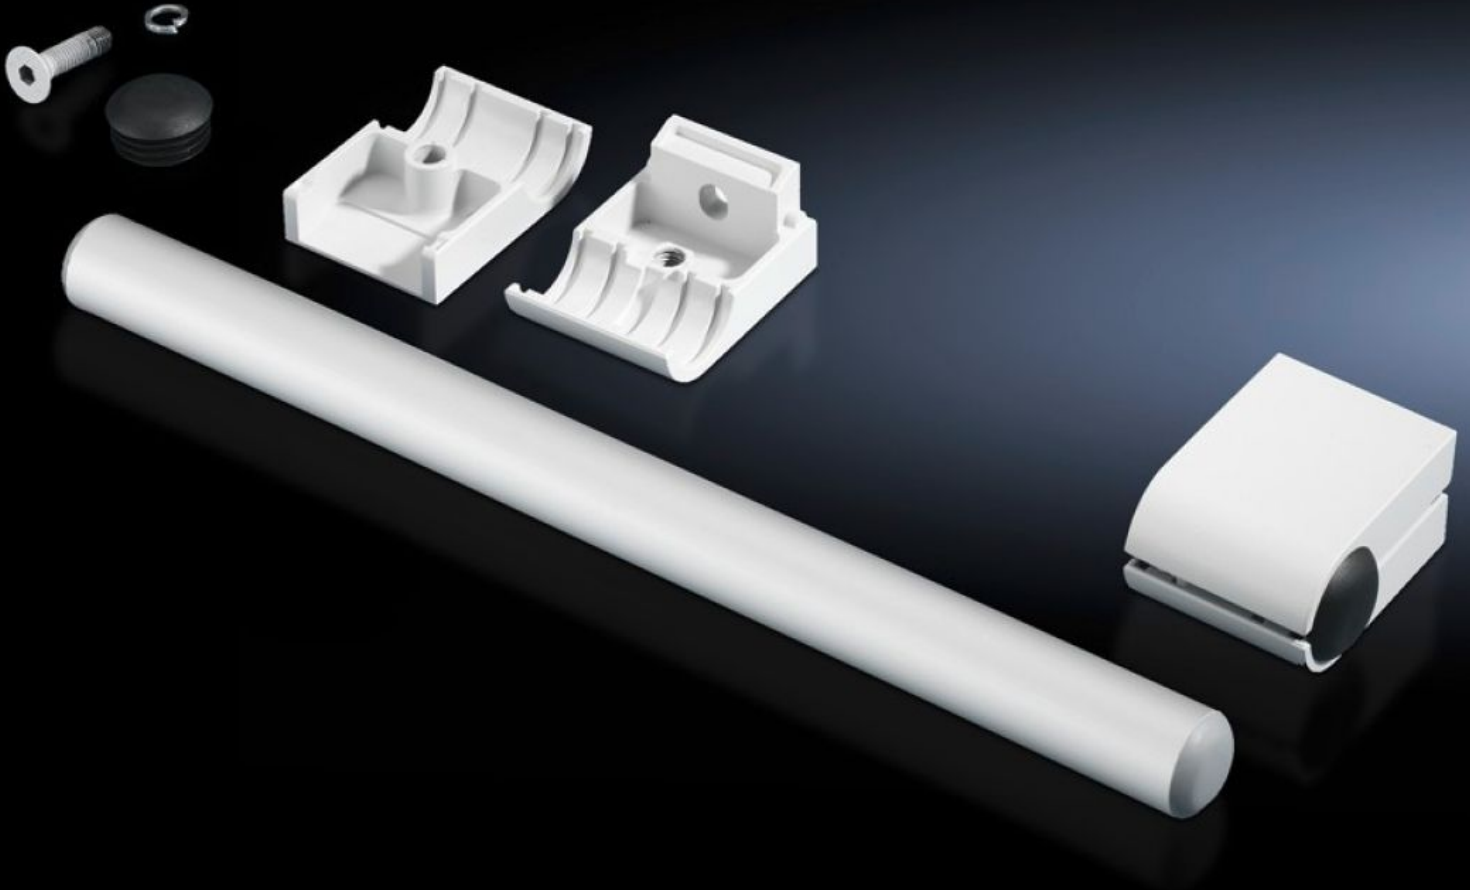

Rittal – The System.

Faster – better – everywhere.

SZ 2389.000

손잡이 세트

상태: 2026. 4. 9 (원천: rittal.com/kr-ko)

ENCLOSURES

POWER DISTRIBUTION

CLIMATE CONTROL

IT INFRASTRUCTURE

SOFTWARE & SERVICES

FRIEDHELM LOH GROUP

SZ 2389.000 - 손잡이 세트

모든 표면에 수직 및 수평 조립

특징

주문 번호	SZ 2389.000
제품 설명	모든 표면에 수직 및 수평 장착.
재료	손잡이 관: 알루미늄 관 홀더: 아연 다이 캐스팅
표면 처리	손잡이 관: 자연 산화방지코팅
색상	관 홀더: RAL 7035
제공 범위	손잡이 관 2개 관 홀더 4개
길이	420 mm
포장 단위	1 개
순 중량	1.34 kg
총 무게	1.54 kg
관세 번호	83024110
ETIM 9	EC002626
ETIM 8	EC002626

특징

ECLASS 8.0

27189266

제품 설명

SZ Handle set