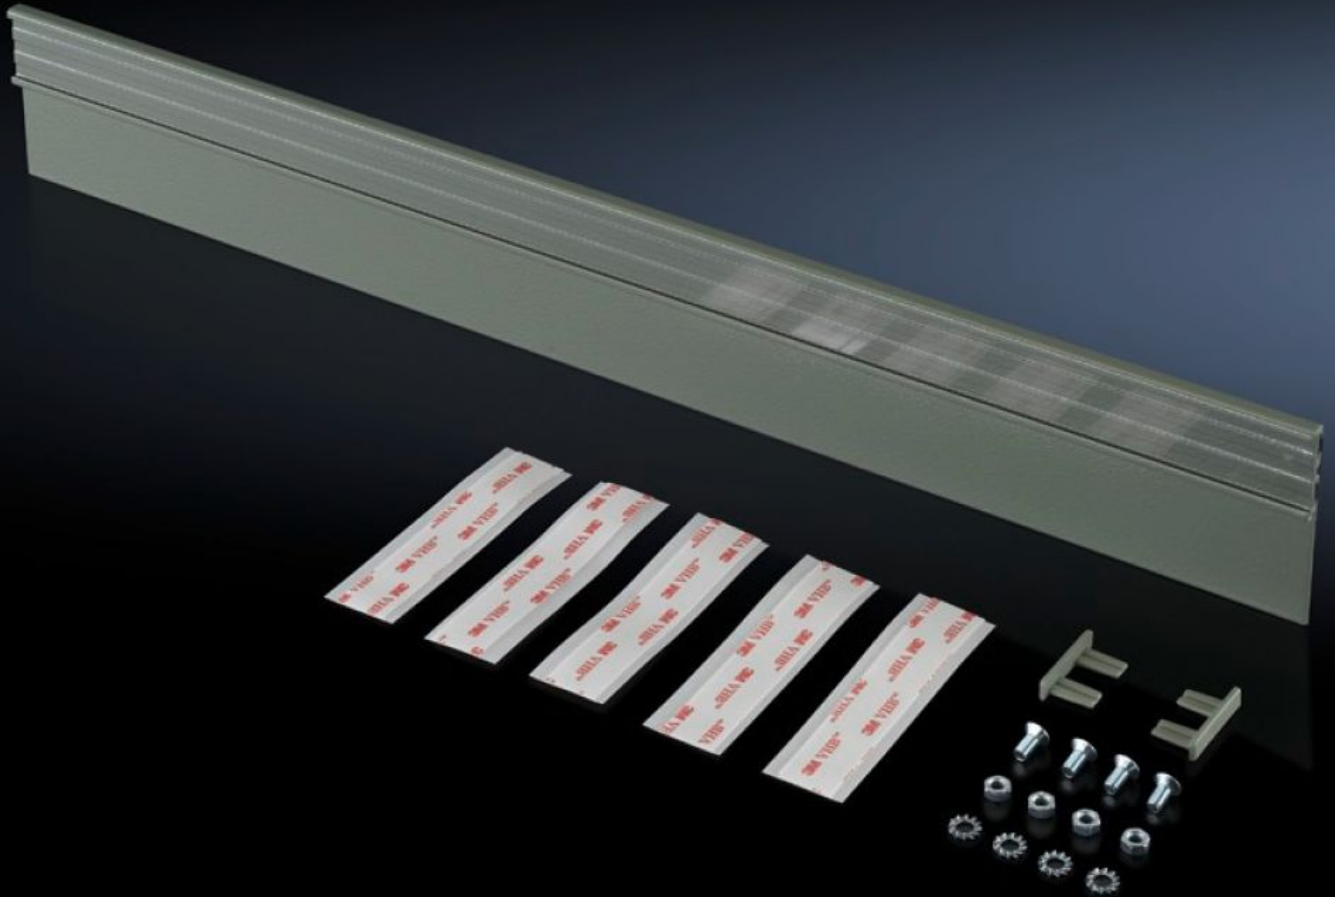

Rittal – The System.

Faster – better – everywhere.

SZ 2404.000

식별 표시 스트립

상태: 2026. 5. 13 (원천: rittal.com/kr-ko)

ENCLOSURES

POWER DISTRIBUTION

CLIMATE CONTROL

IT INFRASTRUCTURE

SOFTWARE & SERVICES

FRIEDHELM LOH GROUP