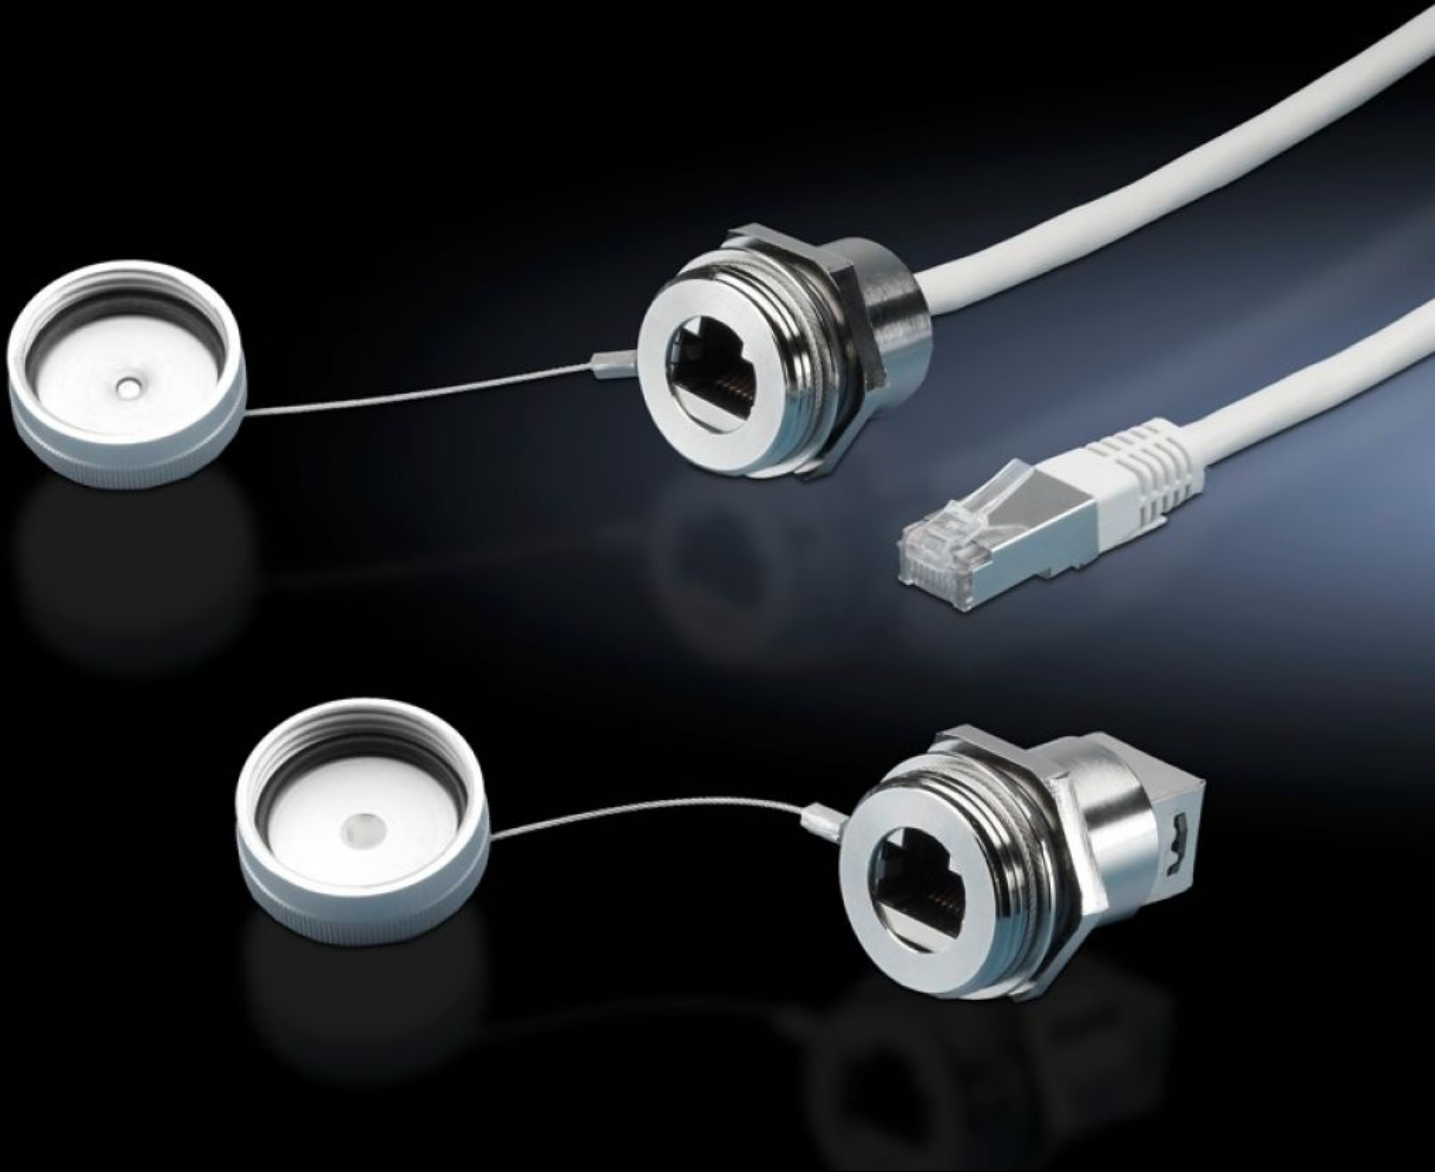

Rittal – The System.

Faster – better – everywhere.

SZ 2482.710

벽 연결부를 통한 인터페이스 연장

상태: 2026. 5. 22 (원천: rittal.com/kr-ko)

ENCLOSURES

POWER DISTRIBUTION

CLIMATE CONTROL

IT INFRASTRUCTURE

SOFTWARE & SERVICES

FRIEDHELM LOH GROUP

SZ 2482.710 - 벽 연결부를 통한 인터페이스 연장

인클로저 내부에 있는 (예: 산업용 PC 및 스위치의) 인터페이스를 인클로저 외측까지 연장하기 위한 용도.

특징

| | |
|--------------------------|---|
| 주문 번호 | SZ 2482.710 |
| 버전 | 내부 커넥터에 RJ45 월 마운트 잭 연결 |
| 제품 설명 | 인클로저 내부에 있는 예를 들면 산업용 PC 및 스위치의 인터페이스를 인클로저 외측까지 연장하기 위한 용도. 벽면 연결을 위해서는 스위치 버튼 1개 정도의 공간만 있으면 됩니다. |
| 장점 | 유지 보수 작업 시 신속한 접근 가능 인클로저의 보호 등급이 계속 유지됨 함께 제공되는 조임 너트는 조일 때 자동으로 도장 코팅을 파고 들어가기 때문에 이를 통해 전도성 연결이 이루어집니다 캡티브식 안전 덮개 |
| 재료 | 인클로저: 황동 커버: 알루미늄 실링: 폴리아미드 |
| 표면 처리 | 인클로저: 니켈도금 커버: 산화방지코팅 |
| 길이 | 1 m |
| 치수 | 길이: 1 m |
| 적합한 벽 두께(최대) | 1 - 6 mm |
| IEC 60 529에 준하는 IP 보호 등급 | 안전 캡 닫힌 경우 IP67 |
| 포장 단위 | 1 개 |
| 순 중량 | 0.079 kg |