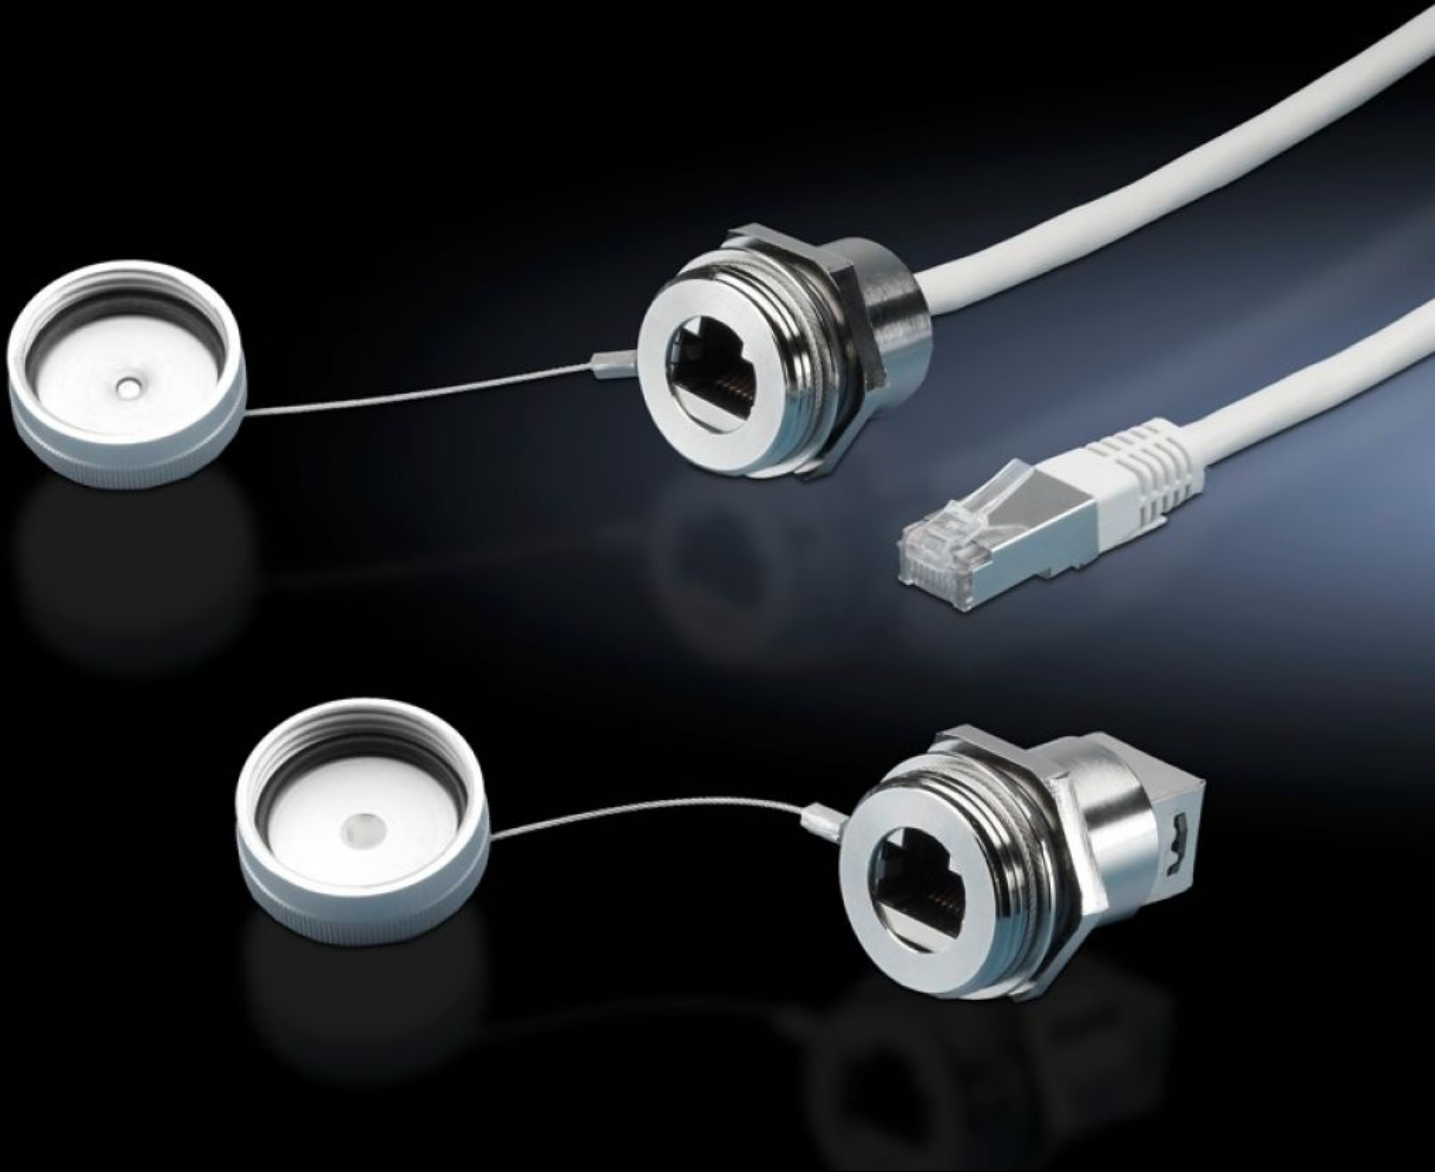

Rittal – The System.

Faster – better – everywhere.

SZ 2482.730

RJ45-설치 모듈

상태: 2026. 5. 22 (원천: rittal.com/kr-ko)

ENCLOSURES

POWER DISTRIBUTION

CLIMATE CONTROL

IT INFRASTRUCTURE

SOFTWARE & SERVICES

FRIEDHELM LOH GROUP

SZ 2482.730 - RJ45-설치 모듈

잭과 잭 또는 잭과 커넥터를 연결하는 벽 연결부가 포함된 인터페이스 확장용 설치 모듈

특징

주문 번호	SZ 2482.730
버전	내부 잭에 RJ45 월 마운트 잭 연결
제품 설명	인클로저 내부에 있는 예를 들면 산업용 PC 및 스위치의 인터페이스를 인클로저 외측까지 연장하기 위한 용도. 벽면 연결을 위해서는 스위치 버튼 1개 정도의 공간만 있으면 됩니다.
장점	유지 보수 작업 시 신속한 접근 가능 인클로저의 보호 등급이 계속 유지됨 함께 제공되는 조임 너트는 조일 때 자동으로 도장 코팅을 파고 들어가기 때문에 이를 통해 전도성 연결이 이루어집니다 캡티브식 안전 덮개
재료	인클로저: 황동 커버: 알루미늄 실링: 폴리아미드
표면 처리	인클로저: 니켈도금 커버: 산화방지코팅
적합한 벽 두께(최대)	1 - 6 mm
IEC 60 529에 준하는 IP 보호 등급	안전 캡 닫힌 경우 IP67
포장 단위	1 개
순 중량	0.048 kg
총 무게	0.058 kg
관세 번호	85369095

특징

ETIM 9	EC001121
ETIM 8	EC001121
ECLASS 8.0	27440390
제품 설명	SZ RJ45 installation module, jack