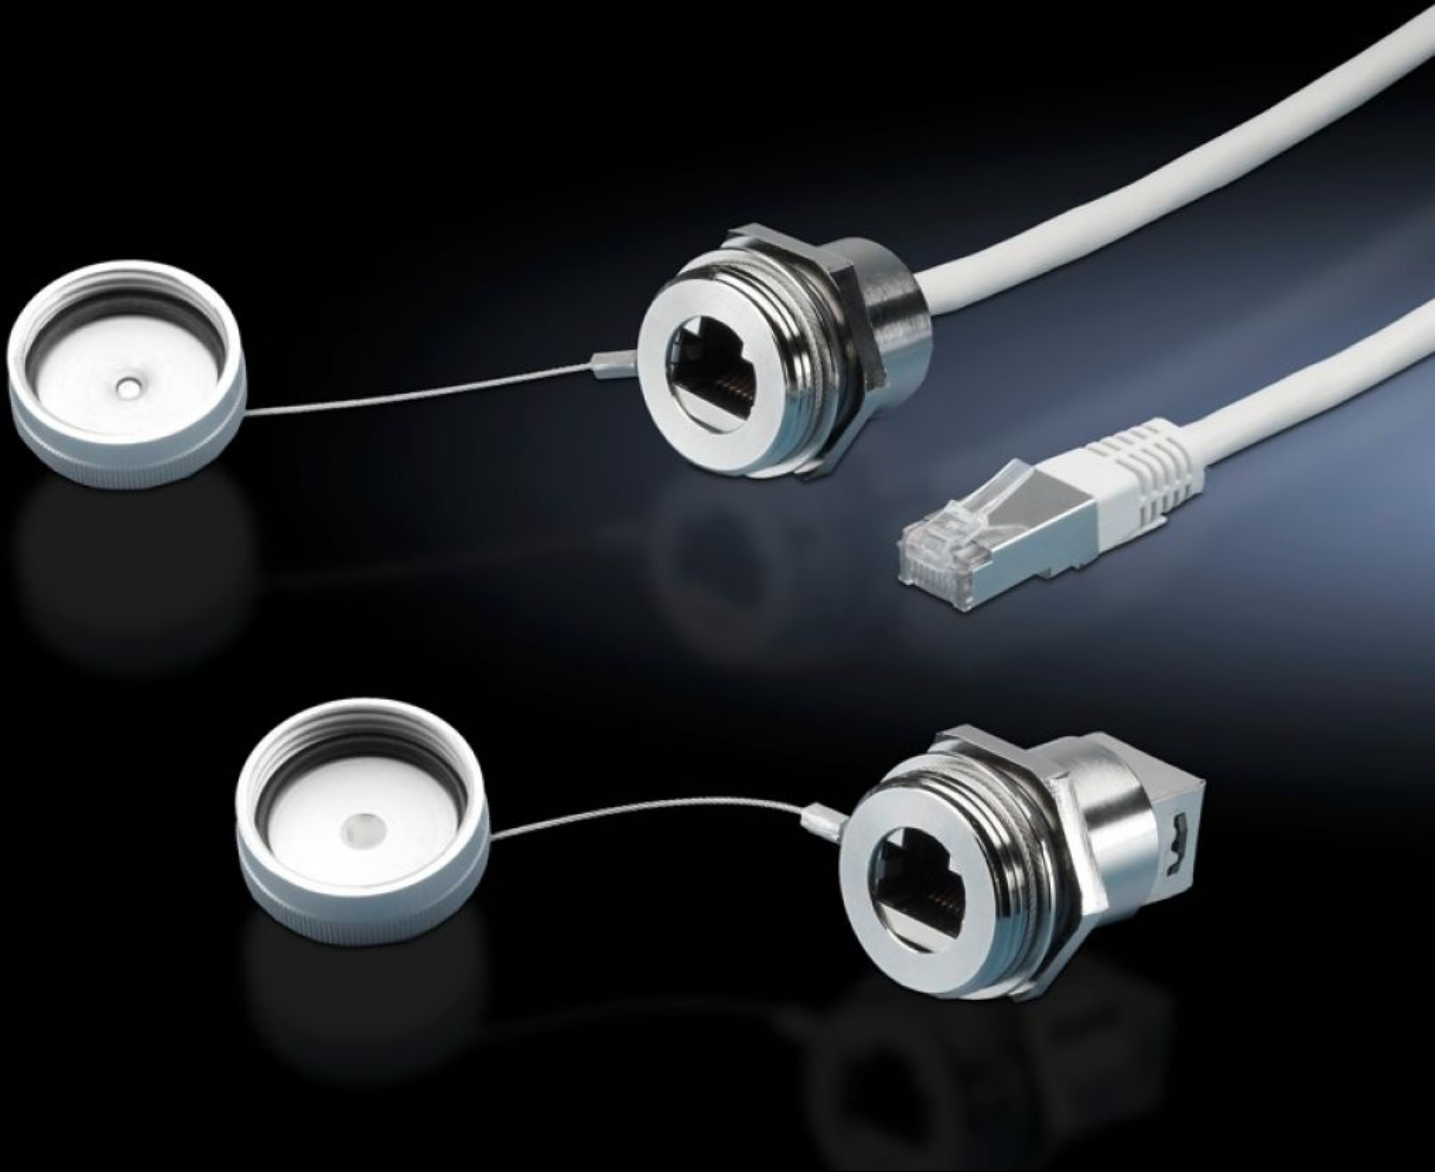

Rittal – The System.

Faster – better – everywhere.

SZ 2482.730

RJ45-설치 모듈

상태: 2026. 5. 22 (원천: rittal.com/kr-ko)

ENCLOSURES

POWER DISTRIBUTION

CLIMATE CONTROL

IT INFRASTRUCTURE

SOFTWARE & SERVICES

FRIEDHELM LOH GROUP