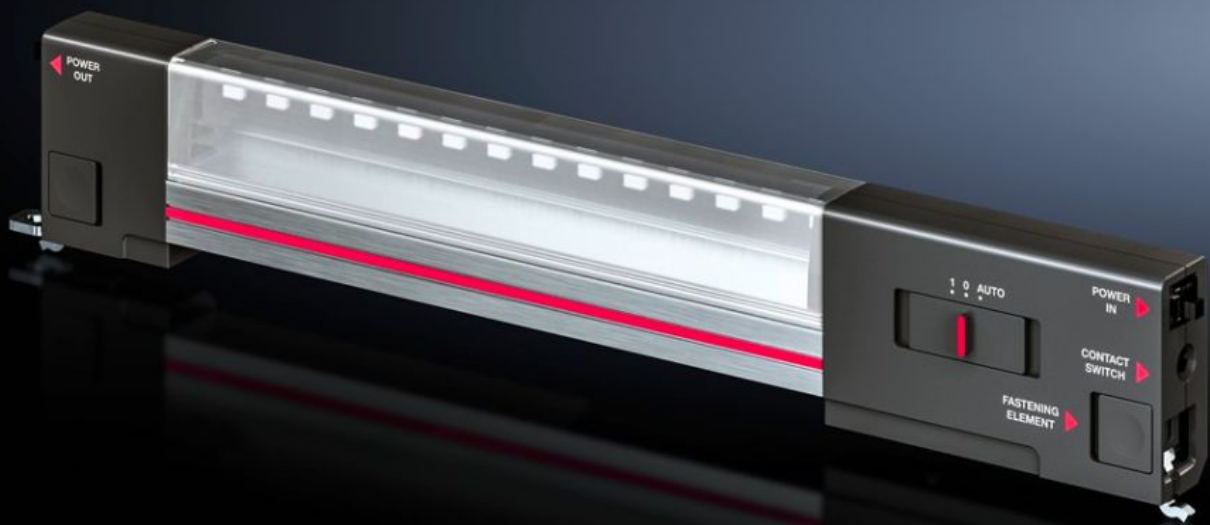

Rittal – The System.

Faster – better – everywhere.

SZ 2500.110 LED 시스템 조명

상태: 2026. 6. 25 (원천: rittal.com/kr-ko)

ENCLOSURES

POWER DISTRIBUTION

CLIMATE CONTROL

IT INFRASTRUCTURE

SOFTWARE & SERVICES

FRIEDHELM LOH GROUP