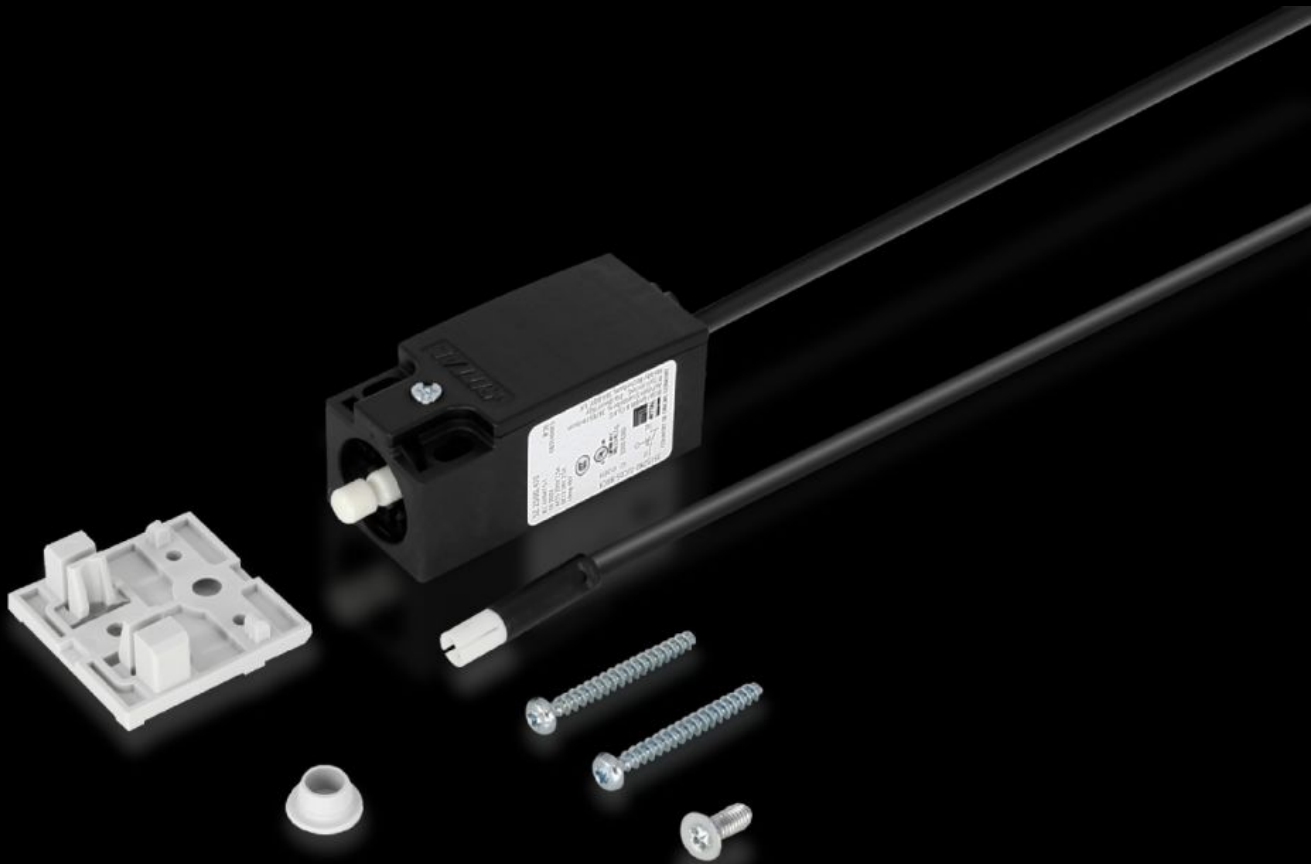

## SZ 2500.470

# SZ 2500.470 - 도어 열림 감지 스위치 LED 시스템 조명용

LED 시스템 조명을 시간을 절약하여 간단하게 연결하기 위한 용도.

## 특징

주문 번호	SZ 2500.470
버전	연결 케이블 포함
제품 설명	LED 시스템 조명을 시간을 절약하여 간단하게 연결하기 위한 용도.
색상	검정색
제공 범위	조립 부품
단면적	0.75 mm <sup>2</sup>
길이	800 mm
AWG	AWG 18
표준	전원 공급 케이블: CYJV2 도어 열림 감지 스위치: NKCR
치수	폭: 31 mm 높이: 78 mm 깊이: 30 mm 길이: 800 mm
전기적 연결	2.5 A
정격 작동 전압	230V (AC) 24V(DC)
포장 단위	1 개
순 중량	0.1 kg
총 무게	0.11 kg

## 특징

---

관세 번호	85365019
ETIM 9	EC002626
ETIM 8	EC002626
ECLASS 8.0	27189266
제품 설명	SZ Door-operated switch, with connection wire, L: 800 mm, black, UL