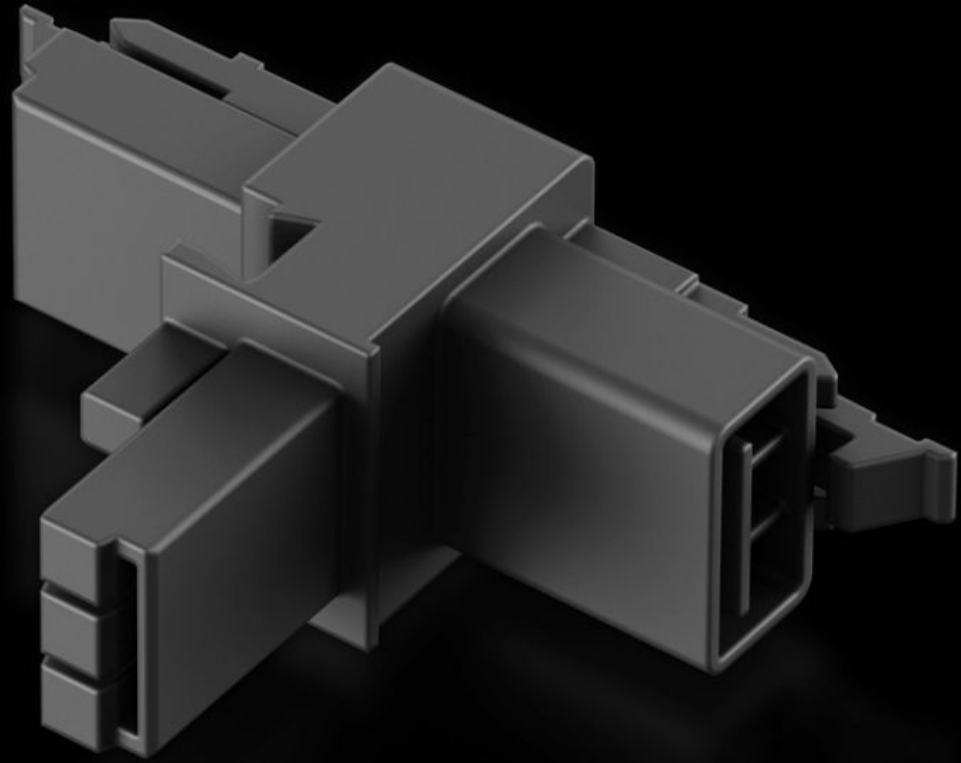

Rittal – The System.

Faster – better – everywhere.

SZ 2500.680

**2개의 소켓과 1개의 커넥터가 달린 T 분
배기**

상태: 2026. 7. 8 (원천: rittal.com/kr-ko)

ENCLOSURES

POWER DISTRIBUTION

CLIMATE CONTROL

IT INFRASTRUCTURE

SOFTWARE & SERVICES

FRIEDHELM LOH GROUP

SZ 2500.680 - 2개의 소켓과 1개의 커넥터가 달린 T 분배기

LED 시스템 조명과 소켓 박스의 배선 시 안전한 접촉 방지 접속 지점을 마련하기 위한 용도.

특징

주문 번호	SZ 2500.680
제품 설명	LED 시스템 조명과 소켓 박스의 배선 시 안전한 접촉 방지 접속 지점을 마련하기 위한 용도.
포장 단위	5 개
순 중량	0.05 kg
총 무게	0.08 kg
관세 번호	85369095
ETIM 9	EC002625
ETIM 8	EC002625
ECLASS 8.0	27189234
제품 설명	SZ T distributor with 2 sockets, 1 connector