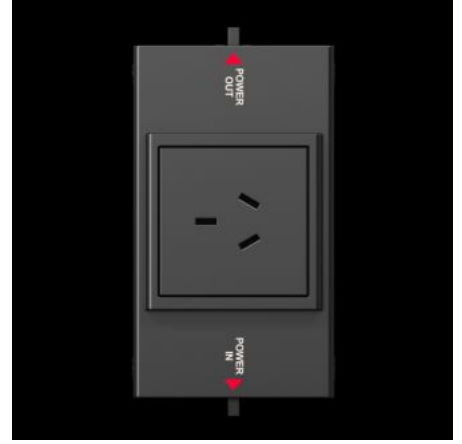

# SZ 2500.710 - 소켓 박스 LED 시스템 조명용

소켓 박스는 LED 시스템 조명과 결합해서 국제적인 사용을 위한 유연한 모듈을 구성.

## 특징

주문 번호	SZ 2500.710
제품 설명	소켓 박스는 LED 시스템 조명과 결합해서 국제적인 사용을 위한 유연한 모듈을 구성.
장점	LED 시스템 조명과 동일한 연결 액세서리 LED 시스템 조명으로 캐스케이드 가능 전체 인클로저와 관형 도어 프레임에 유연한 장착 가능 표면에 소켓 박스를 인체공학적으로 배치 간단한 연결 기술과 LED 시스템 조명의 회로에 통합되어 추가 배선 작업이 필요하지 않음
재료	플라스틱
색상	RAL 7016
제공 범위	조립 부품
연결 옵션	입중계, 3극 직통 와이어링, 3극
참고 사항	용도에 따라 직통 배선 또는 입중계 3극이 필요함

## 특징

---

치수	폭: 163 mm 높이: 68 mm 깊이: 43.5 mm
작동 온도 범위	-20 °C...55 °C
콘센트	D, 접지 핀(유형 F, CEE 7/3)
정격 작동 전압	195 V - 250 V, 50 Hz/60 Hz
포장 단위	1 개
순 중량	0.26 kg
총 무게	0.28 kg
관세 번호	85366990
ETIM 9	EC000330
ETIM 8	EC000330
ECLASS 8.0	27142604
제품 설명	Socket box for LED system light, with socket for Germany, with earthing-pin (type F, CEE 7/3)