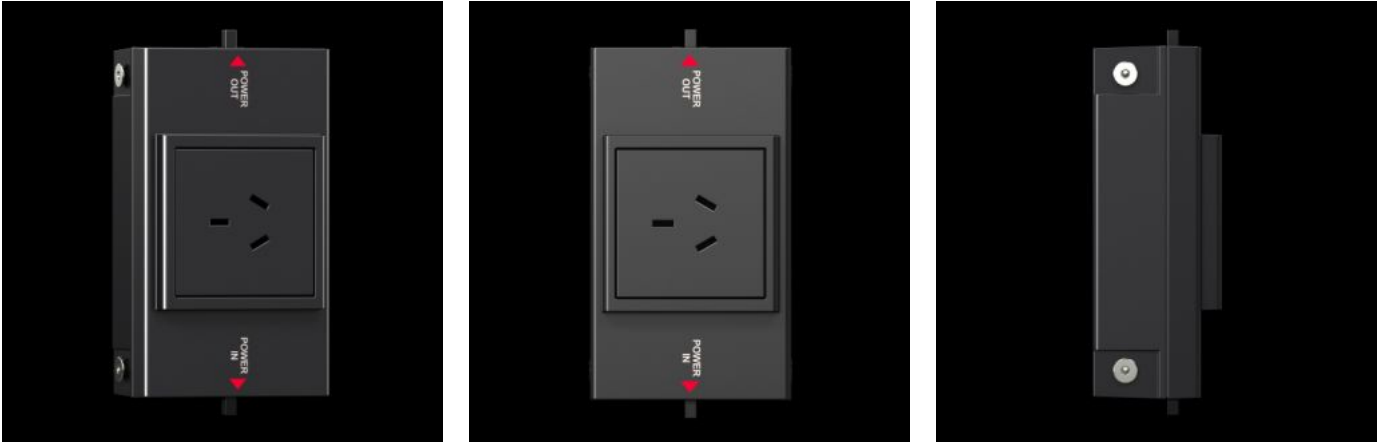

Rittal – The System.

Faster – better – everywhere.

SZ 2500.712

소켓 박스

상태: 2026. 6. 22 (원천: rittal.com/kr-ko)

ENCLOSURES

POWER DISTRIBUTION

CLIMATE CONTROL

IT INFRASTRUCTURE

SOFTWARE & SERVICES

FRIEDHELM LOH GROUP

SZ 2500.712 - 소켓 박스 LED 시스템 조명용

소켓 박스는 LED 시스템 조명과 결합해서 국제적인 사용을 위한 유연한 모듈을 구성.

특징

| | |
|-------|---|
| 주문 번호 | SZ 2500.712 |
| 제품 설명 | 소켓 박스는 LED 시스템 조명과 결합해서 국제적인 사용을 위한 유연한 모듈을 구성. |
| 장점 | LED 시스템 조명과 동일한 연결 액세서리 LED 시스템 조명으로 캐스케이드 가능 전체 인클로저와 관형 도어 프레임에 유연한 장착 가능 표면에 소켓 박스를 인체공학적으로 배치 간단한 연결 기술과 LED 시스템 조명의 회로에 통합되어 추가 배선 작업이 필요하지 않음 |
| 재료 | 플라스틱 |
| 색상 | RAL 7016 |
| 제공 범위 | 조립 부품 |
| 연결 옵션 | 입중계, 3극 직통 와이어링, 3극 |
| 참고 사항 | 용도에 따라 직통 배선 또는 입중계 3극이 필요함 |

특징

| | |
|-----------------|---|
| 치수 | 폭: 163 mm 높이: 68 mm 깊이: 43.5 mm |
| 작동 온도 범위 | -20 °C...55 °C |
| 콘센트 | F/B(Typ E, CEE 7/5) |
| 정격 작동 전압 | 195 V - 250 V, 50 Hz/60 Hz |
| 포장 단위 | 1 개 |
| 순 중량 | 0.25 kg |
| 총 무게 | 0.271 kg |
| PCF/VE(크래들-게이트) | 1.6 |
| 관세 번호 | 85366990 |
| ETIM 9 | EC000330 |
| ETIM 8 | EC000330 |
| ECLASS 8.0 | 27142604 |
| 제품 설명 | SZ socket box for LED system light, with socket for France/ Belgium, |