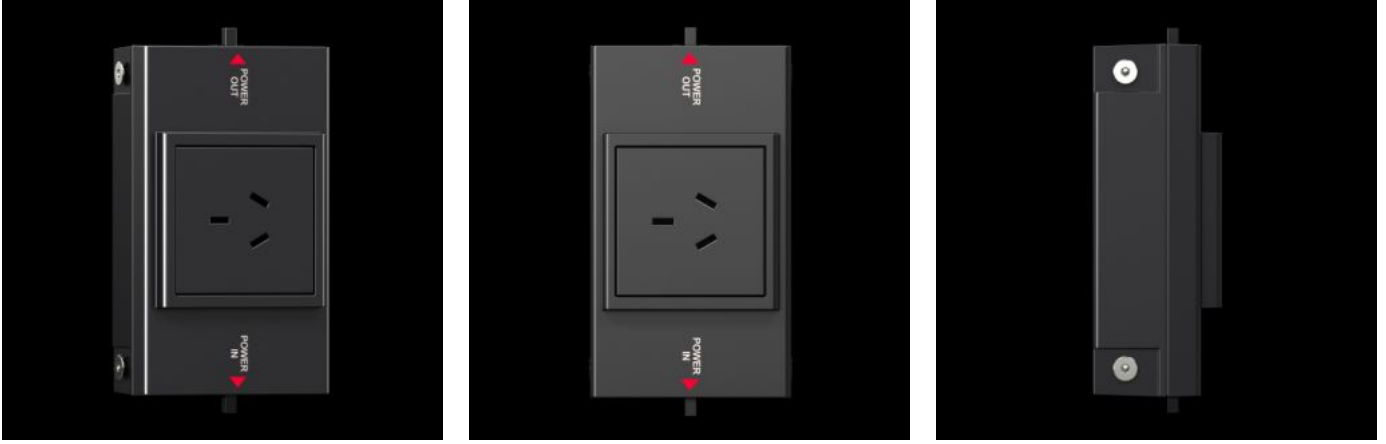

SZ 2500.714 - 소켓 박스 LED 시스템 조명용

소켓 박스는 LED 시스템 조명과 결합해서 국제적인 사용을 위한 유연한 모듈을 구성.

특징

주문 번호	SZ 2500.714
제품 설명	소켓 박스는 LED 시스템 조명과 결합해서 국제적인 사용을 위한 유연한 모듈을 구성.
장점	LED 시스템 조명과 동일한 연결 액세서리 LED 시스템 조명으로 캐스케이드 가능 전체 인클로저와 관형 도어 프레임에 유연한 장착 가능 표면에 소켓 박스를 인체공학적으로 배치 간단한 연결 기술과 LED 시스템 조명의 회로에 통합되어 추가 배선 작업이 필요하지 않음
재료	플라스틱
색상	RAL 7016
제공 범위	조립 부품
연결 옵션	입중계, 3극 직통 와이어링, 3극
참고 사항	용도에 따라 직통 배선 또는 입중계 3극이 필요함