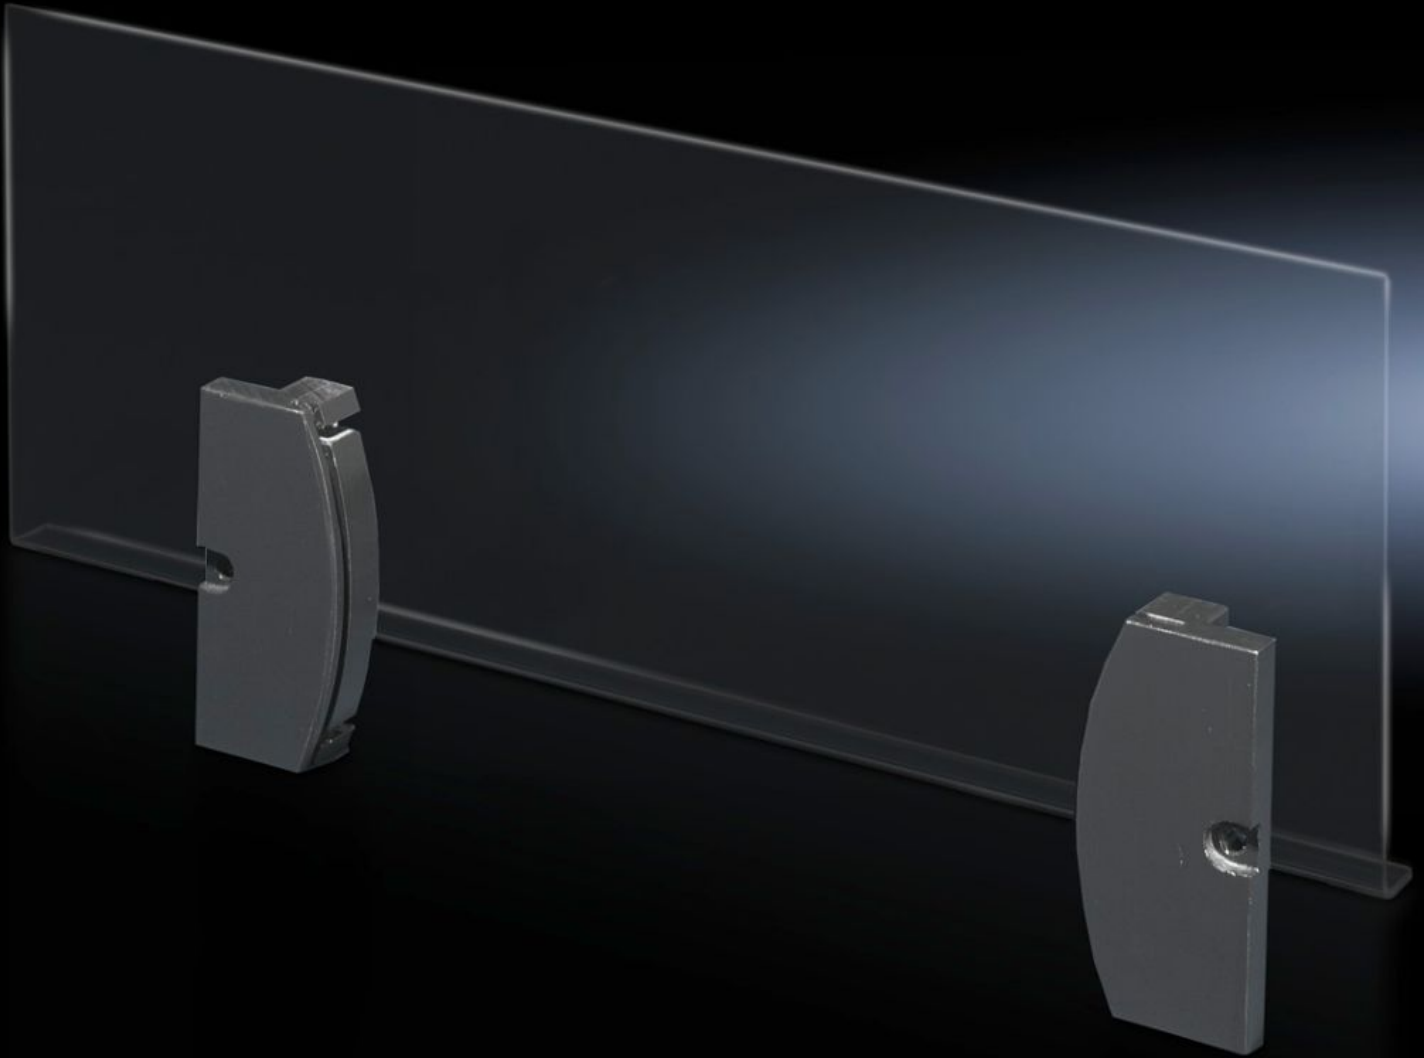

Rittal – The System.

Faster – better – everywhere.

SZ 2514.500

플라스틱 재질 도면함

상태: 2026. 5. 23 (원천: rittal.com/kr-ko)

ENCLOSURES

POWER DISTRIBUTION

CLIMATE CONTROL

IT INFRASTRUCTURE

SOFTWARE & SERVICES

FRIEDHELM LOH GROUP