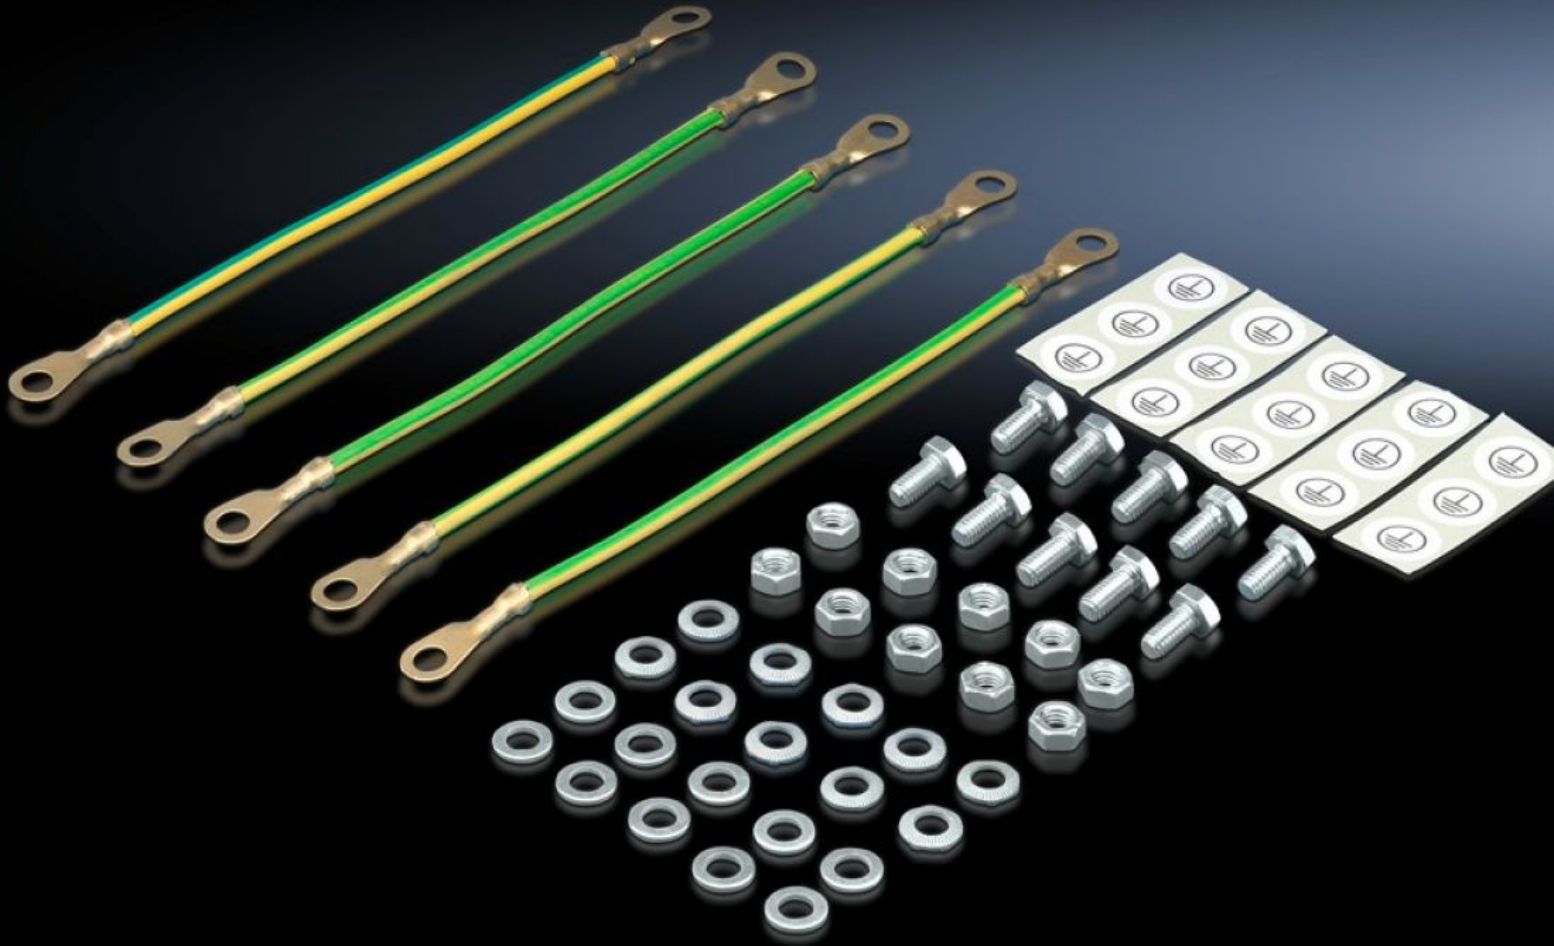

Rittal – The System.

Faster – better – everywhere.

KL 2570.100

접지 키트

상태: 2026. 5. 22 (원천: rittal.com/kr-ko)

ENCLOSURES

POWER DISTRIBUTION

CLIMATE CONTROL

IT INFRASTRUCTURE

SOFTWARE & SERVICES

FRIEDHELM LOH GROUP

KL 2570.100 - 접지 키트 KL용

커버 접지에 필요한 모든 스크류, 너트, 접착 와셔, 접지 스트랩으로 구성됨, 길이 250mm, 단면적 4mm²

특징

주문 번호	KL 2570.100
제품 설명	커버 접지에 필요한 모든 스크류, 너트, 접착 잠금 와셔 및 접지 스트랩으로 구성.
단면적	4 mm ²
치수	길이: 250 mm
포장 단위	5 개
순 중량	0.12 kg
총 무게	0.158 kg
관세 번호	85444290
ETIM 9	EC001503
ETIM 8	EC001503
ECLASS 8.0	27149219
제품 설명	KL Earthing kit, for KL junction box