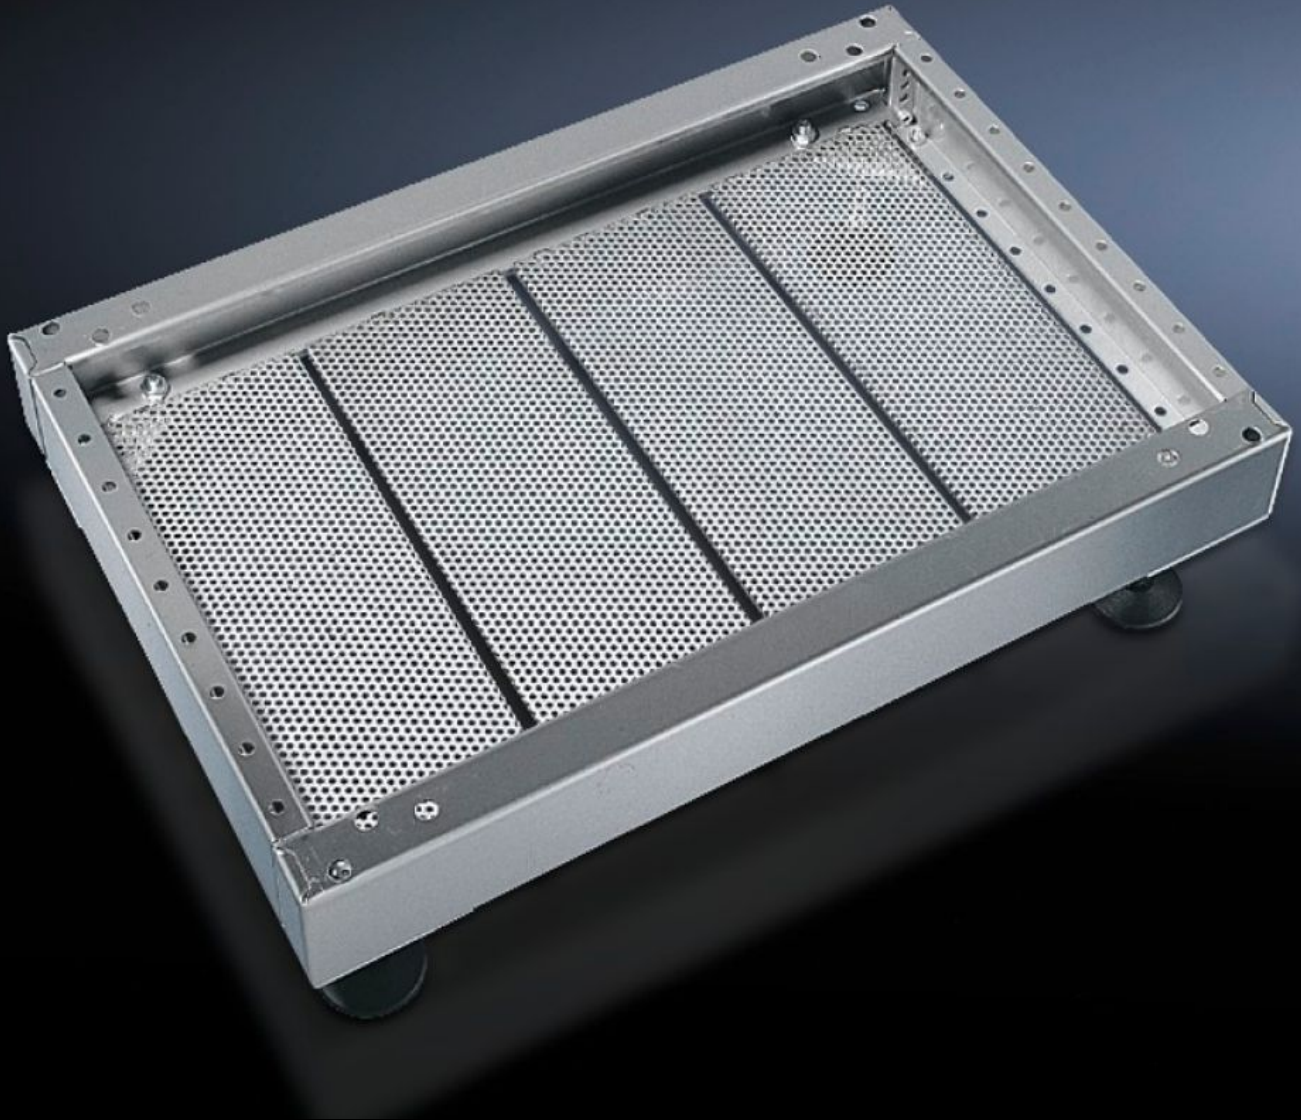

Rittal – The System.

Faster – better – everywhere.

PS 2907.000

베이스 트림패널, 모듈식

상태: 2026. 5. 22 (원천: rittal.com/kr-ko)

ENCLOSURES

POWER DISTRIBUTION

CLIMATE CONTROL

IT INFRASTRUCTURE

SOFTWARE & SERVICES

FRIEDHELM LOH GROUP

PS 2907.000 - 베이스 트림패널, 모듈식 스테인리스 스틸 TS 베이스 및 일체형 스테인리스 스틸 베이스용

바닥과 인클로저 사이의 베이스/주추에 케이블을 안전하게 라우팅하기 위해 사용.

특징

주문 번호	PS 2907.000
제품 설명	바닥과 인클로저 사이의 베이스/주추에 케이블을 안전하게 라우팅하기 위해 사용.
재료	스테인리스 스틸 1.4301(AISI 304)
제공 범위	베이스 트림패널 4개
참고 사항	베이스 폭 200mm마다 베이스 트림패널이 필요합니다.
치수	폭: 175 mm
적합한:	깊이: = 400 mm
포장 단위	4 개
순 중량	2.2 kg
총 무게	2.397 kg
관세 번호	73269098
ETIM 9	EC002620
ETIM 8	EC002620
ECLASS 8.0	27189261
제품 설명	PS Base/plinth trim, modular, for D: 400 mm, Stainless steel 1.4301