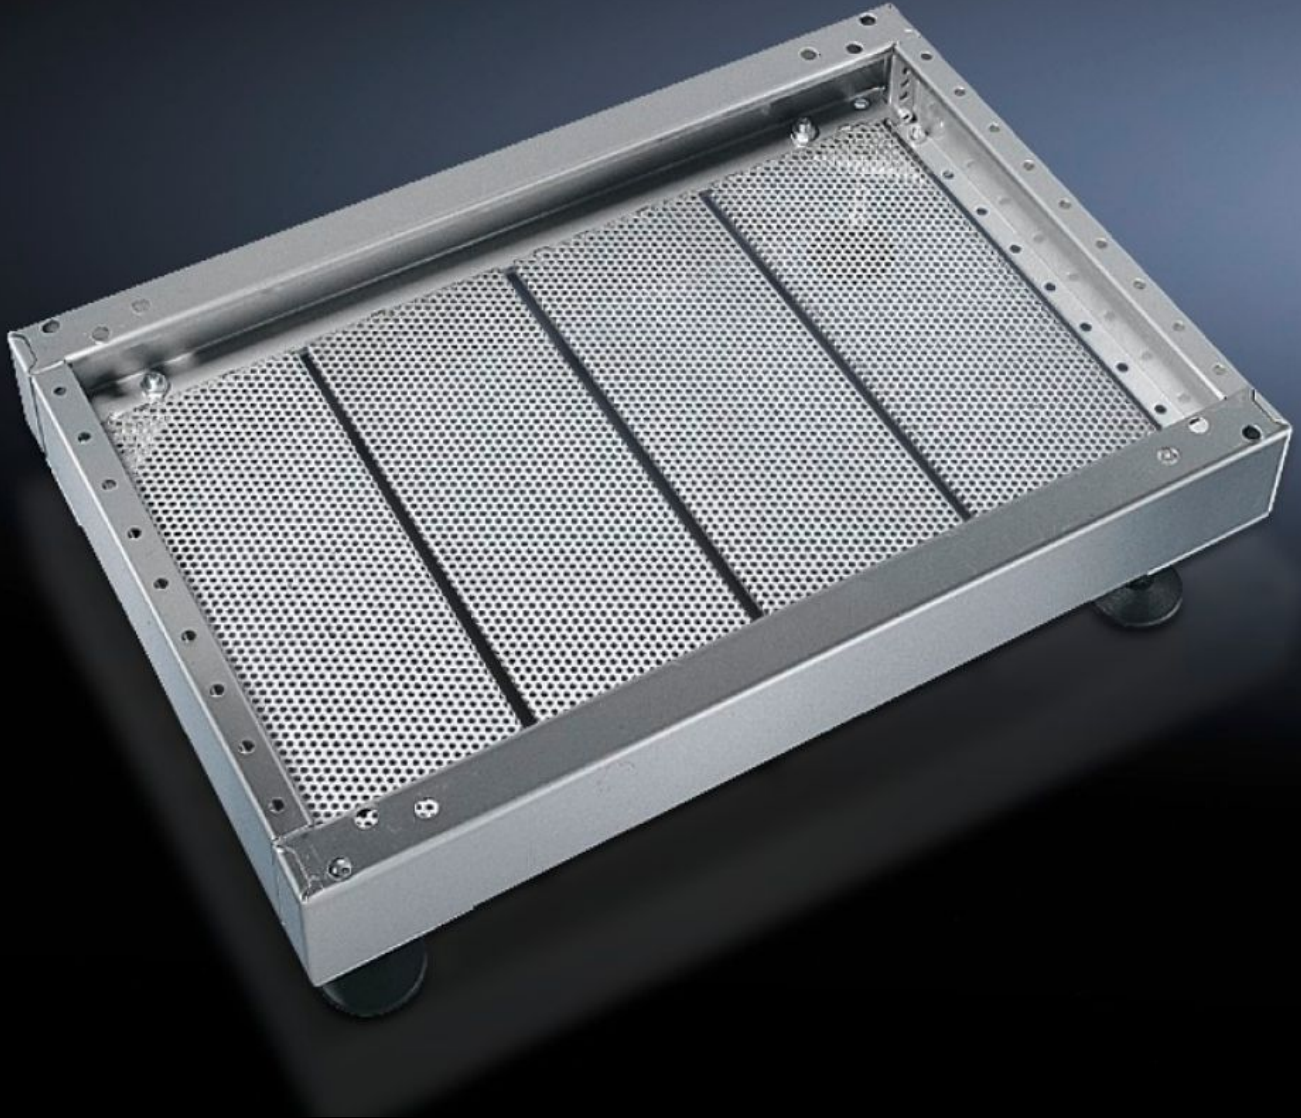

Rittal – The System.

Faster – better – everywhere.

PS 2908.000

베이스 트림패널, 모듈식

상태: 2026. 5. 23 (원천: rittal.com/kr-ko)

ENCLOSURES

POWER DISTRIBUTION

CLIMATE CONTROL

IT INFRASTRUCTURE

SOFTWARE & SERVICES

FRIEDHELM LOH GROUP

PS 2908.000 - 베이스 트림패널, 모듈식 스테인리스 스틸 TS 베이스 및 일체형 스테인리스 스틸 베이스용

바닥과 인클로저 사이의 베이스/주추에 케이블을 안전하게 라우팅하기 위해 사용.

특징

주문 번호	PS 2908.000
제품 설명	바닥과 인클로저 사이의 베이스/주추에 케이블을 안전하게 라우팅하기 위해 사용.
재료	스테인리스 스틸 1.4301(AISI 304)
제공 범위	베이스 트림패널 4개
참고 사항	베이스 폭 200mm마다 베이스 트림패널이 필요합니다.
치수	폭: 175 mm
적합한:	깊이: = 500 mm
포장 단위	4 개
순 중량	3.072 kg
총 무게	3.271 kg
관세 번호	73269098
ETIM 9	EC002620
ETIM 8	EC002620
ECLASS 8.0	27189261
제품 설명	PS Base/plinth trim, modular, for D: 500 mm, Stainless steel 1.4301