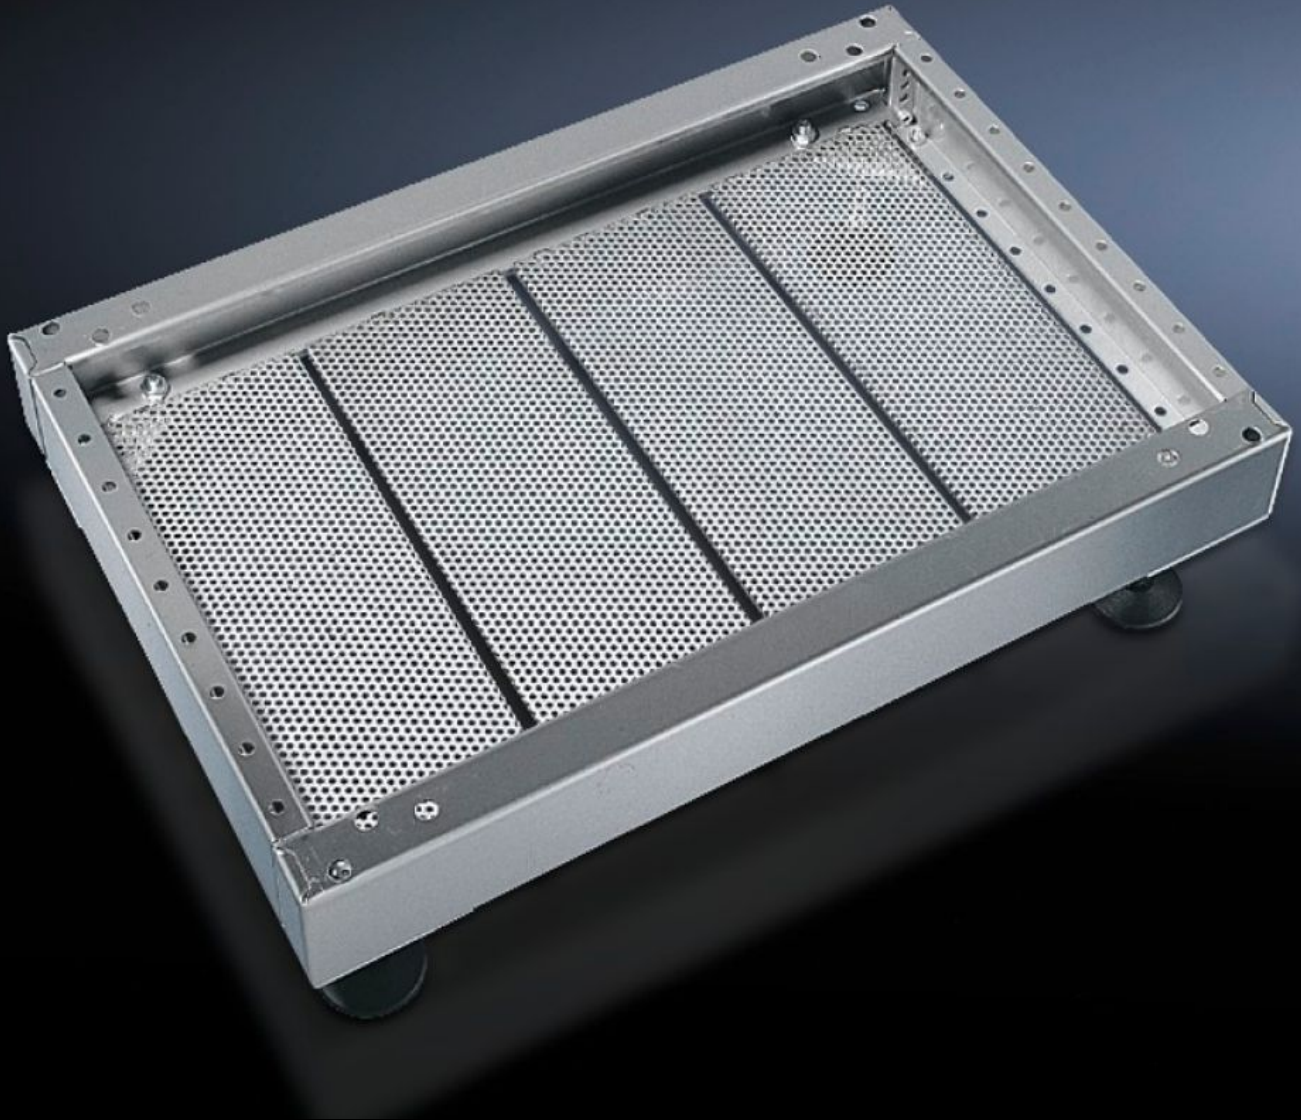

**Rittal – The System.**

Faster – better – everywhere.

**PS 2913.000**

**베이스 트림패널, 모듈식**

상태: 2026. 5. 23 (원천: [rittal.com/kr-ko](http://rittal.com/kr-ko))

ENCLOSURES

POWER DISTRIBUTION

CLIMATE CONTROL

# PS 2913.000 - 베이스 트림패널, 모듈식 스테인리스 스틸 TS 베이스 및 일체형 스테인리스 스틸 베이스용

바닥과 인클로저 사이의 베이스/주추에 케이블을 안전하게 라우팅하기 위해 사용.

## 특징

주문 번호	PS 2913.000
제품 설명	바닥과 인클로저 사이의 베이스/주추에 케이블을 안전하게 라우팅하기 위해 사용.
재료	스테인리스 스틸 1.4301(AISI 304)
제공 범위	베이스 트림패널 4개
참고 사항	베이스 폭 200mm마다 베이스 트림패널이 필요합니다.
치수	폭: 175 mm
적합한:	깊이: = 600 mm
포장 단위	4 개
순 중량	3.928 kg
총 무게	4.129 kg
관세 번호	73269098
ETIM 9	EC002620
ETIM 8	EC002620
ECLASS 8.0	27189261
제품 설명	PS Base/plinth trim, modular, for D: 600 mm, Stainless steel 1.4301