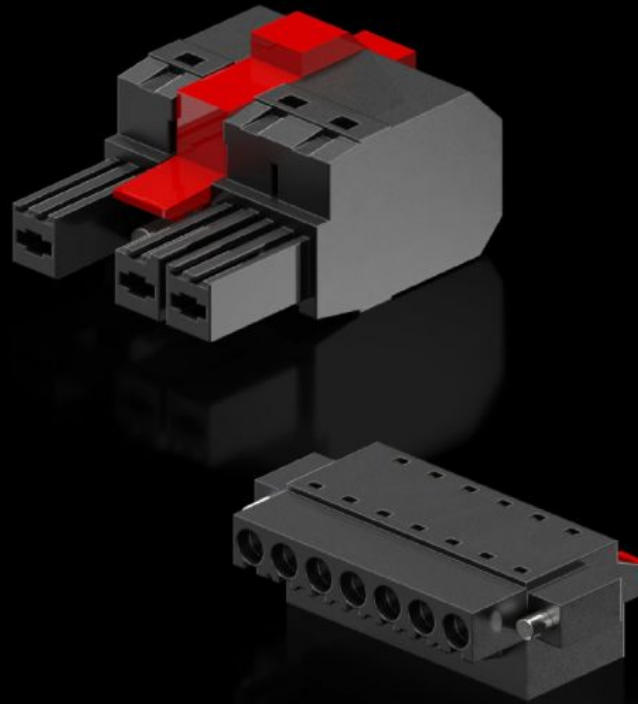

Rittal – The System.

Faster – better – everywhere.

SK 3398.658

연결 커넥터

상태: 2026. 4. 17 (원천: rittal.com/kr-ko)

ENCLOSURES

POWER DISTRIBUTION

CLIMATE CONTROL

IT INFRASTRUCTURE

SOFTWARE & SERVICES

FRIEDHELM LOH GROUP

SK 3398.658 - 연결 커넥터

특징

주문 번호	SK 3398.658
포장 단위	1 키트
순 중량	0.03 kg
총 무게	0.035 kg
관세 번호	85369095
ECLASS 8.0	27180704
제품 설명	벽면 장착형 냉각 장치 Blue e+ S용