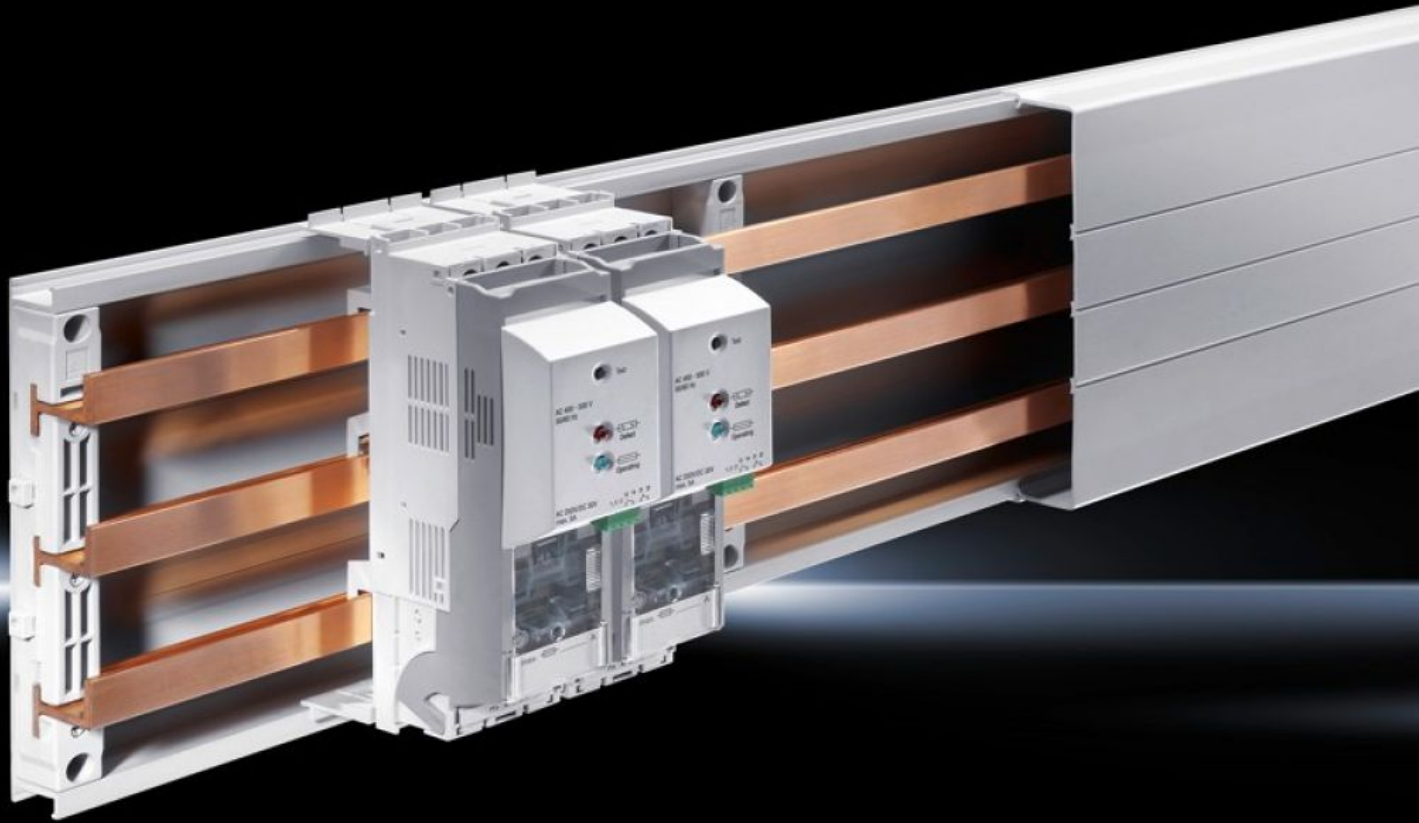

Rittal – The System.

Faster – better – everywhere.

SV 3431.035

NH-부하 시 절연기 스위치 사이즈 000

상태: 2026. 6. 25 (원천: rittal.com/kr-ko)

ENCLOSURES

POWER DISTRIBUTION

CLIMATE CONTROL

IT INFRASTRUCTURE

SOFTWARE & SERVICES

FRIEDHELM LOH GROUP

SV 3431.035 - NH-부하 시 절연기 스위치 사이즈 000

특징

주문 번호	SV 3431.035
버전	60mm 버스바 시스템용
재료	유리섬유 강화 폴리아미드 UL 94에 준하는 화재 방지 등급 접점 레일: 은도금 경동
색상	새시: RAL 7035 커버: RAL 7001
중심 간격이 있는 바 시스템용	60 mm
케이블 출력부	하부
연결 타입, 전기의	프레임 터미널
최대 정격 작동 전류	100 A
정격 작동 전압	690V, 3~
적합한 NH-사이즈	000
Test specification	IEC/DIN EN 60 947-3 DIN EN 60 269-2(퓨즈 링크)

특징

치수	폭: 53 mm 높이: 213 mm
원형 도체의 연결	2.5 - 50 mm ²
버스바에 적합	높이: 5, 10 mm
극수	3극
전자식 퓨즈 모니터링 포함	예
원형 도체 단면적	2.5 - 50 mm ²
포장 단위	1 개
순 중량	0.6 kg
총 무게	0.7 kg
구리 함량(kg/개)	0.15
관세 번호	85369095
ETIM 9	EC000249
ETIM 8	EC001040
ECLASS 8.0	27371401
제품 설명	SV NH fuse-switch disconnecter, size 000, 100 A, 690 V, 3-pole, box terminal, with electronic fuse monitoring, cable outlet bottom