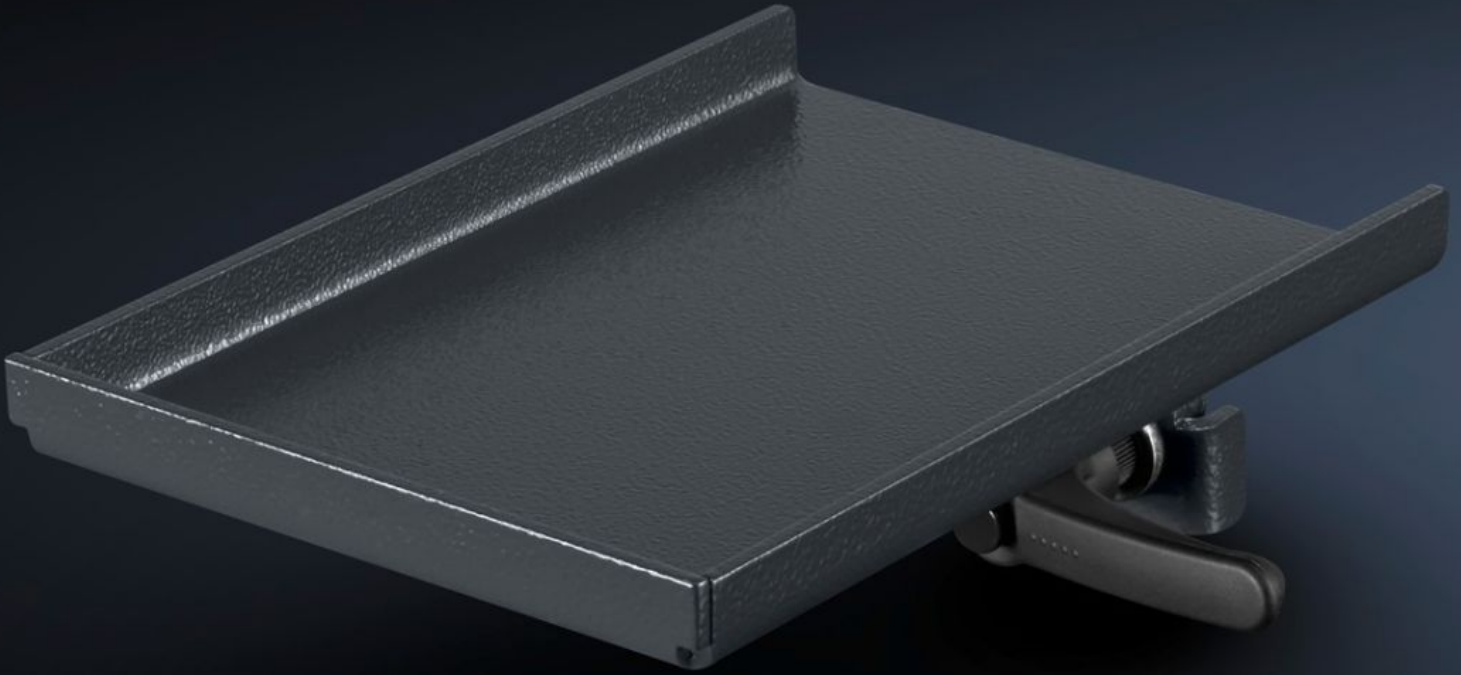

Rittal – The System.

Faster – better – everywhere.

AS 4051.109

범용 트레이

상태: 2026. 7. 3 (원천: rittal.com/kr-ko)

ENCLOSURES

POWER DISTRIBUTION

CLIMATE CONTROL

IT INFRASTRUCTURE

SOFTWARE & SERVICES

FRIEDHELM LOH GROUP