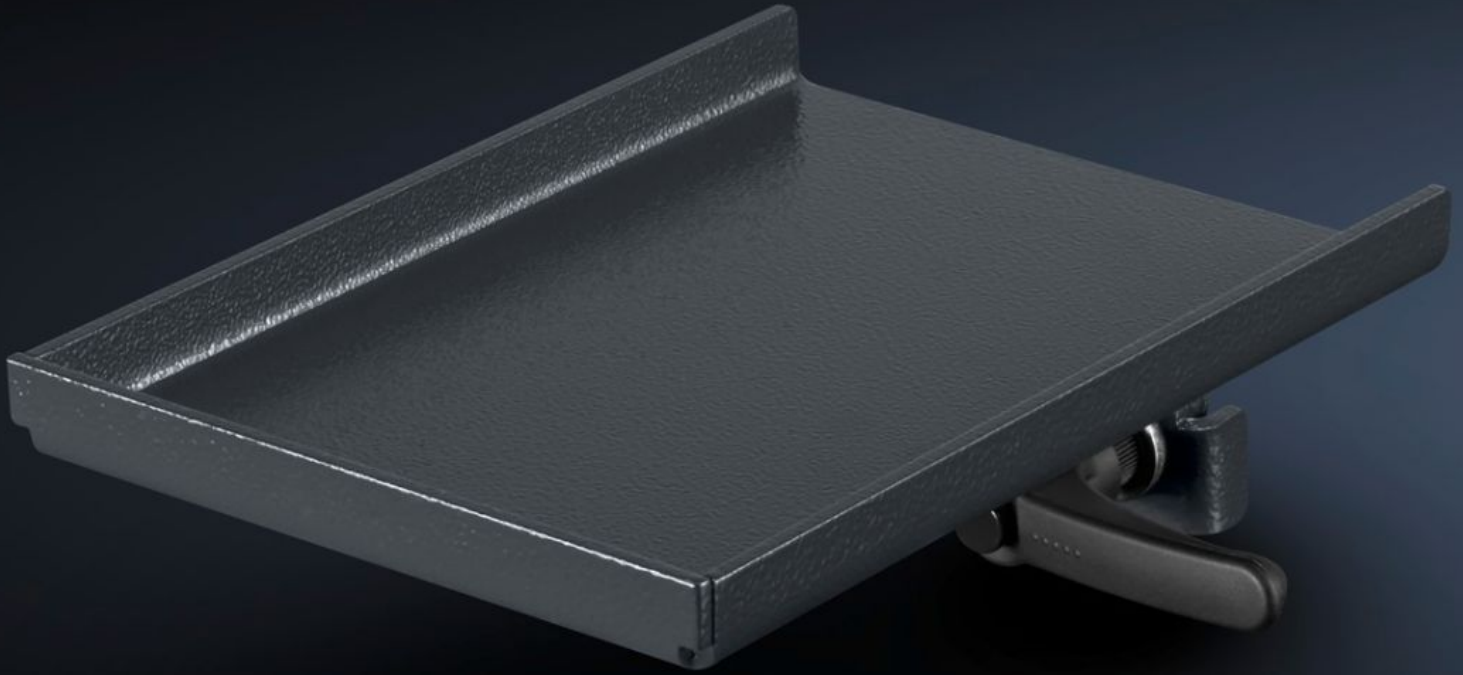

Rittal – The System.

Faster – better – everywhere.

AS 4051.109

범용 트레이

상태: 2026. 7. 3 (원천: rittal.com/kr-ko)

ENCLOSURES

POWER DISTRIBUTION

CLIMATE CONTROL

IT INFRASTRUCTURE

SOFTWARE & SERVICES

FRIEDHELM LOH GROUP