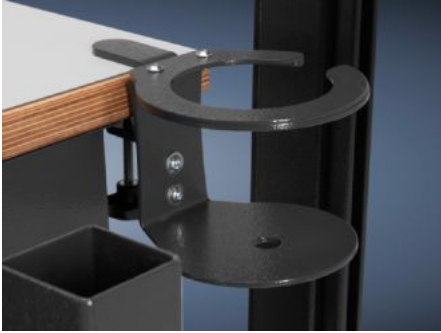

# AS 4051.113 - 공구 홀더(원형) WS 540용

수동 톨이나 음료수 등을 거치하기 위한 용도. 공구 홀더는 WS 540 작업대 판에 장착됨.

## 특징

주문 번호	AS 4051.113
제품 설명	수동 톨이나 음료수 등을 거치하기 위한 용도. 공구 홀더는 WS 540 작업대 판에 장착됨.
기술 사양	치수(폭 x 높이 x 깊이): 140 x 87 x 200mm
사용 영역	무선 드라이버, 열풍기와 같은 수동 톨이나 음료수 병의 거치대 최대 80mm 직경의 수동 톨용
재료	강판
색상	RAL 7016
제공 범위	공구 홀더(원형) 조립 부품
적합한 품목 번호	4051.100
포장 단위	1 개
순 중량	0.7 kg
총 무게	0.9 kg
관세 번호	73269098