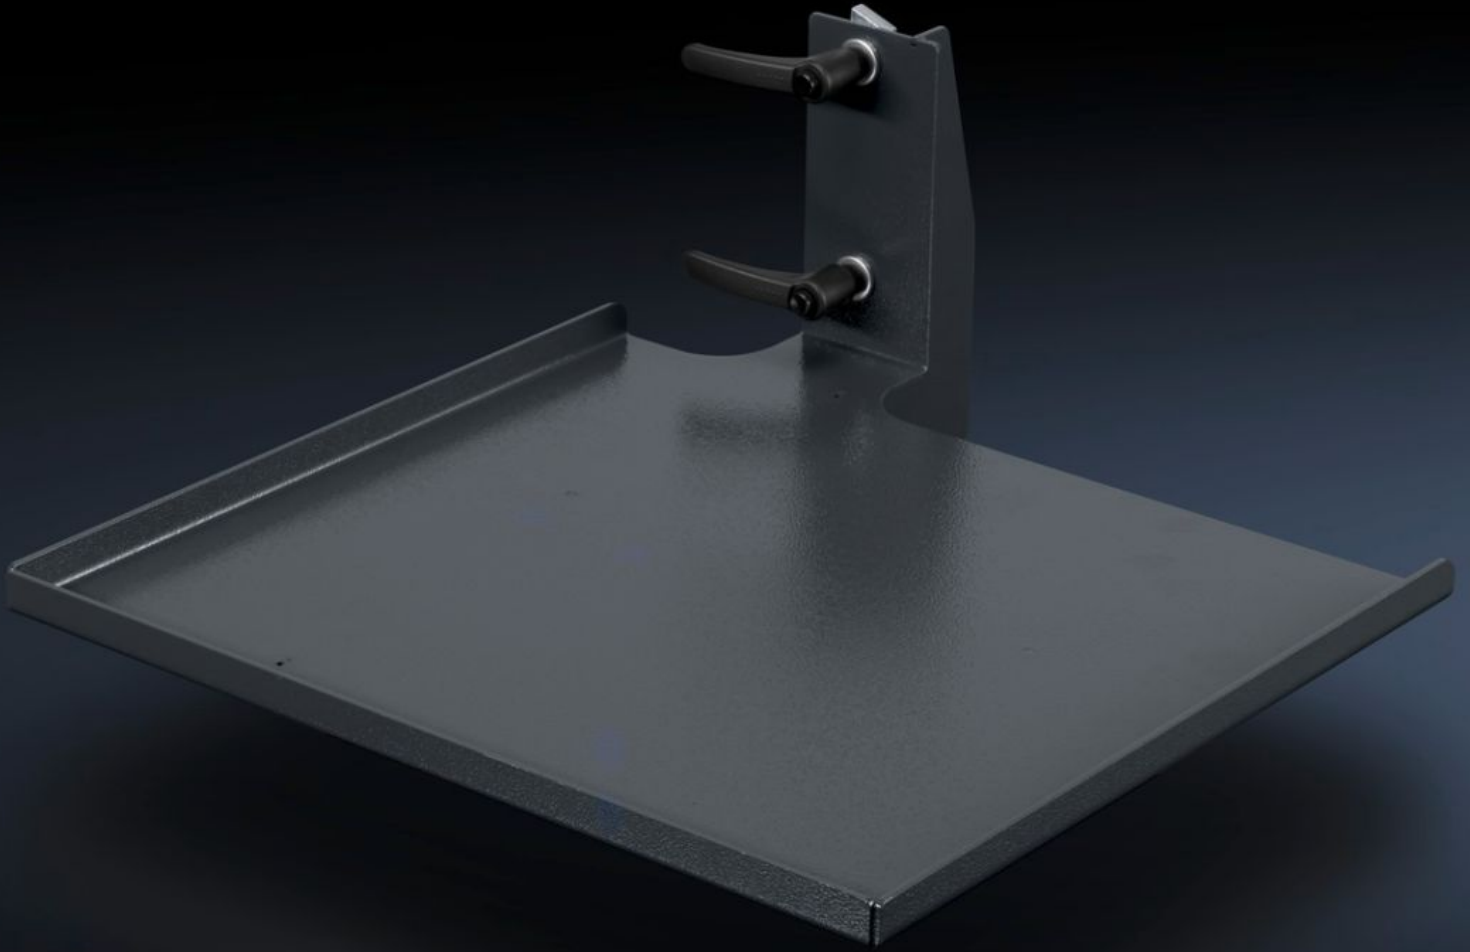

Rittal – The System.

Faster – better – everywhere.

AS 4051.118 와이어 릴 홀더

상태: 2026. 6. 2 (원천: rittal.com/kr-ko)

ENCLOSURES

POWER DISTRIBUTION

CLIMATE CONTROL

IT INFRASTRUCTURE

SOFTWARE & SERVICES

FRIEDHELM LOH GROUP

AS 4051.118 - 와이어 릴 홀더

와이어 릴 보관대, 조립 테이블 및 WS 540에 적합. 와이어 스테이션에 장착은 좌측 및 우측 수직 장착 버팀대에서 이루어짐.

특징

주문 번호	AS 4051.118
버전	좌측
제품 설명	와이어 릴 보관대, 조립 테이블 및 WS 540에 적합. 와이어 스테이션에 장착은 좌측 및 우측 수직 장착 버팀대에서 이루어짐.
기술 사양	수납대(폭 x 높이 x 깊이): 375 x 20 x 475mm
재료	강판
색상	RAL 7016
제공 범위	와이어 릴 홀더 조립 부품
참고 사항	Wire Station WS 540 사용을 위해서는 수직 장착 버팀대(4051.106)가 필요함.
적합한 품목 번호	4051.100 4050.150 4050.200 4050.300