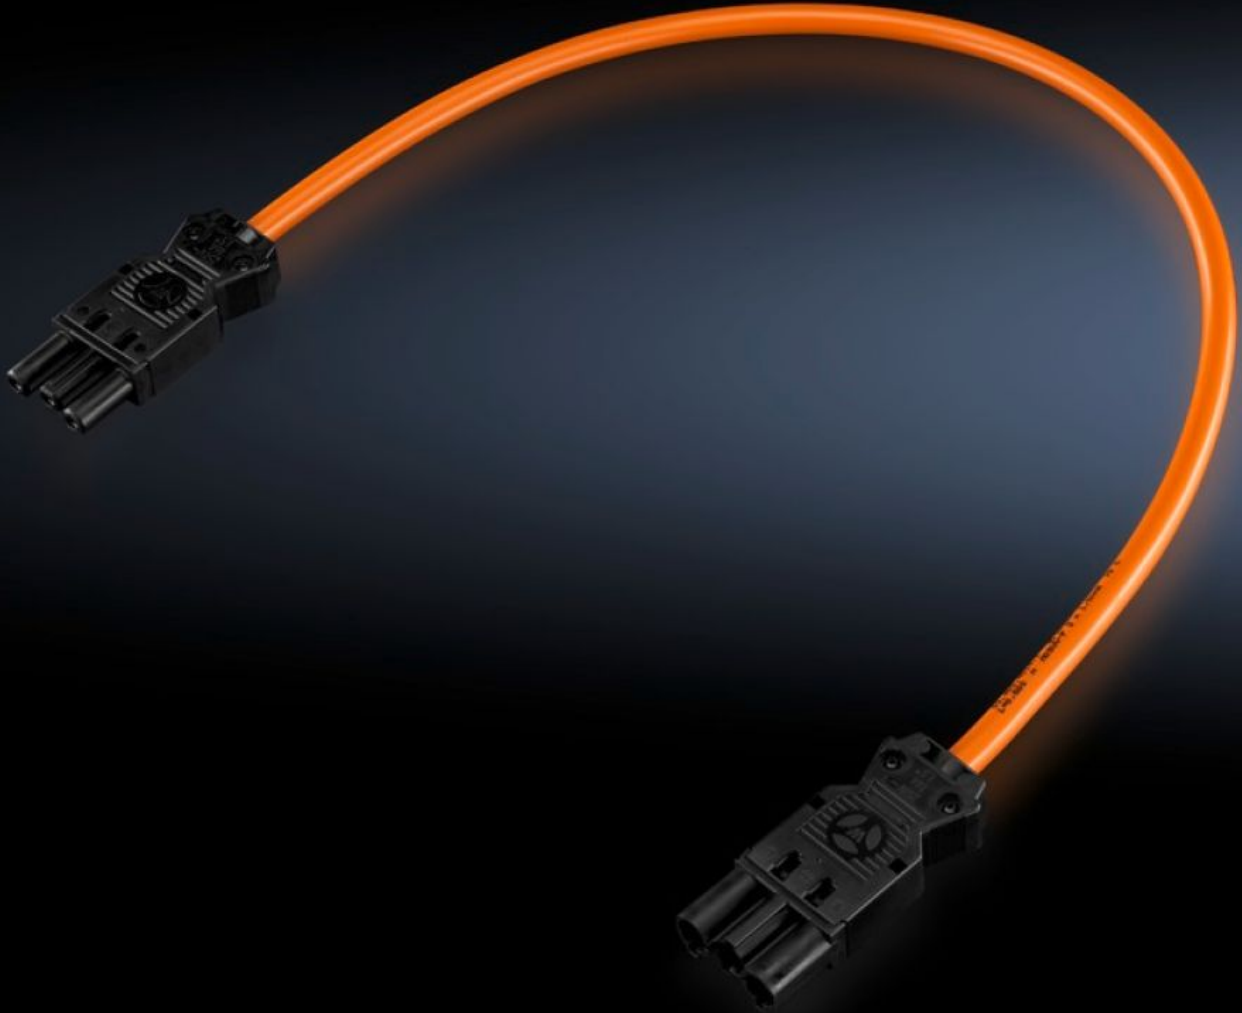

Rittal – The System.

Faster – better – everywhere.

SZ 4315.200

연결 케이블

상태: 2026. 5. 26 (원천: rittal.com/kr-ko)

ENCLOSURES

POWER DISTRIBUTION

CLIMATE CONTROL

IT INFRASTRUCTURE

SOFTWARE & SERVICES

FRIEDHELM LOH GROUP

SZ 4315.200 - 연결 케이블

전원 공급 및 직통 배선

특징

주문 번호	SZ 4315.200
버전	직통 배선/연결 구성품 SZ 2507.500을 통한 입증계(소켓 및 커넥터 있음)
길이	1,000 mm
치수	길이: 1,000 mm
포장 단위	5 개
순 중량	0.625 kg
총 무게	0.648 kg
관세 번호	85444290
ECLASS 8.0	27060402
제품 설명	SZ Connection cable, for through-wiring/power supply, via connection component 2507.500, with socket and connector, L: 1000 mm