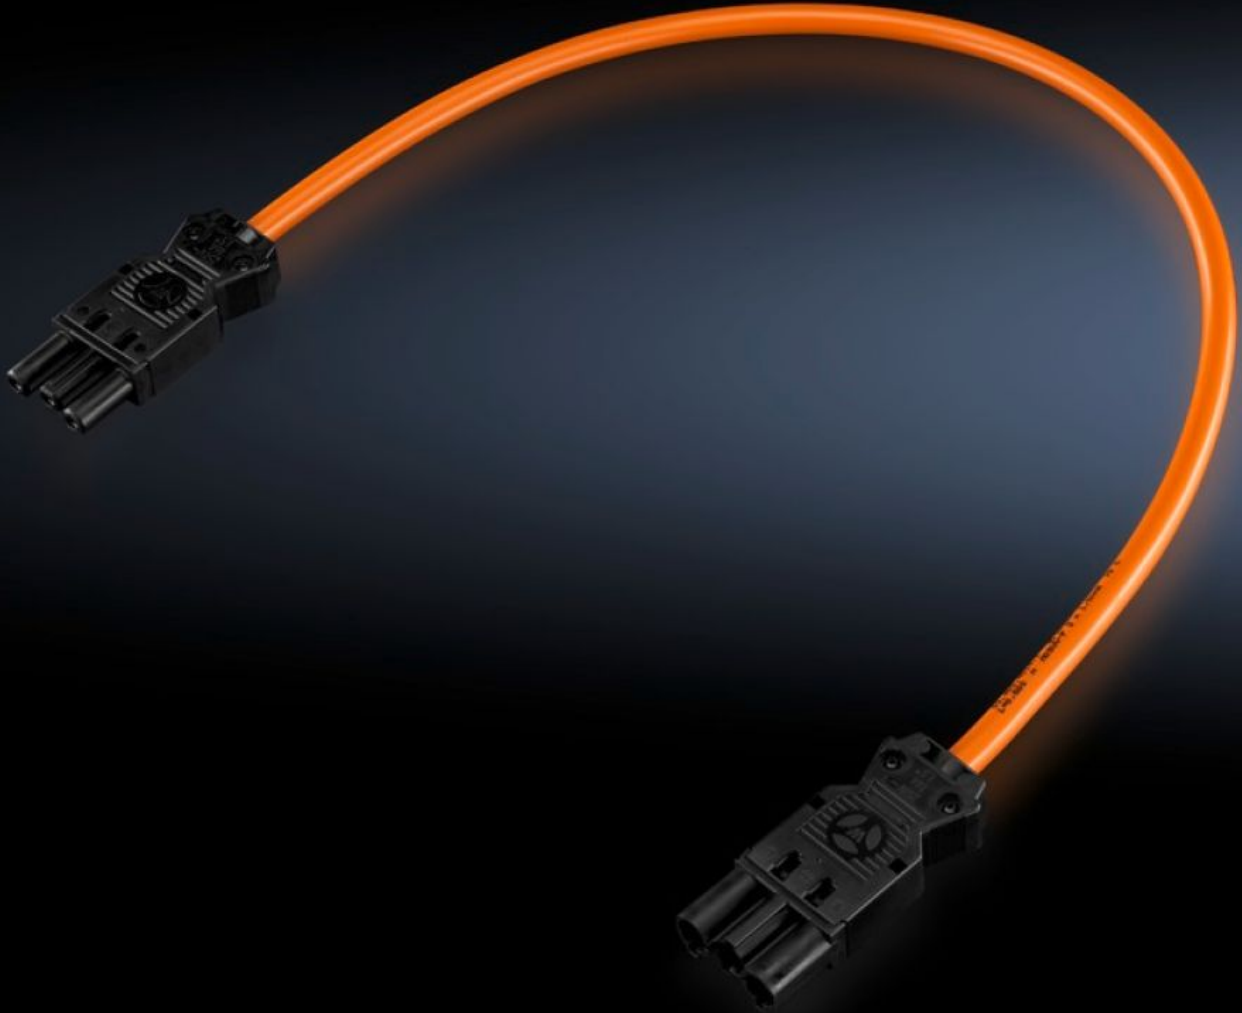

Rittal – The System.

Faster – better – everywhere.

SZ 4315.400

연결 케이블

상태: 2026. 6. 19 (원천: rittal.com/kr-ko)

ENCLOSURES

POWER DISTRIBUTION

CLIMATE CONTROL

IT INFRASTRUCTURE

SOFTWARE & SERVICES

FRIEDHELM LOH GROUP

SZ 4315.400 - 연결 케이블

전원 공급 및 직통 배선

특징

주문 번호	SZ 4315.400
버전	직통 배선/연결 구성품 SZ 2507.500을 통한 입증계(소켓 및 커넥터 있음)
길이	600 mm
치수	길이: 600 mm
포장 단위	5 개
순 중량	0.39 kg
총 무게	0.449 kg
관세 번호	85444290
ETIM 9	EC001576
ETIM 8	EC001576
ECLASS 8.0	27060402
제품 설명	SZ Connection cable, for through-wiring/power supply, via connection component 2507.500, with socket and connector, L: 600 mm