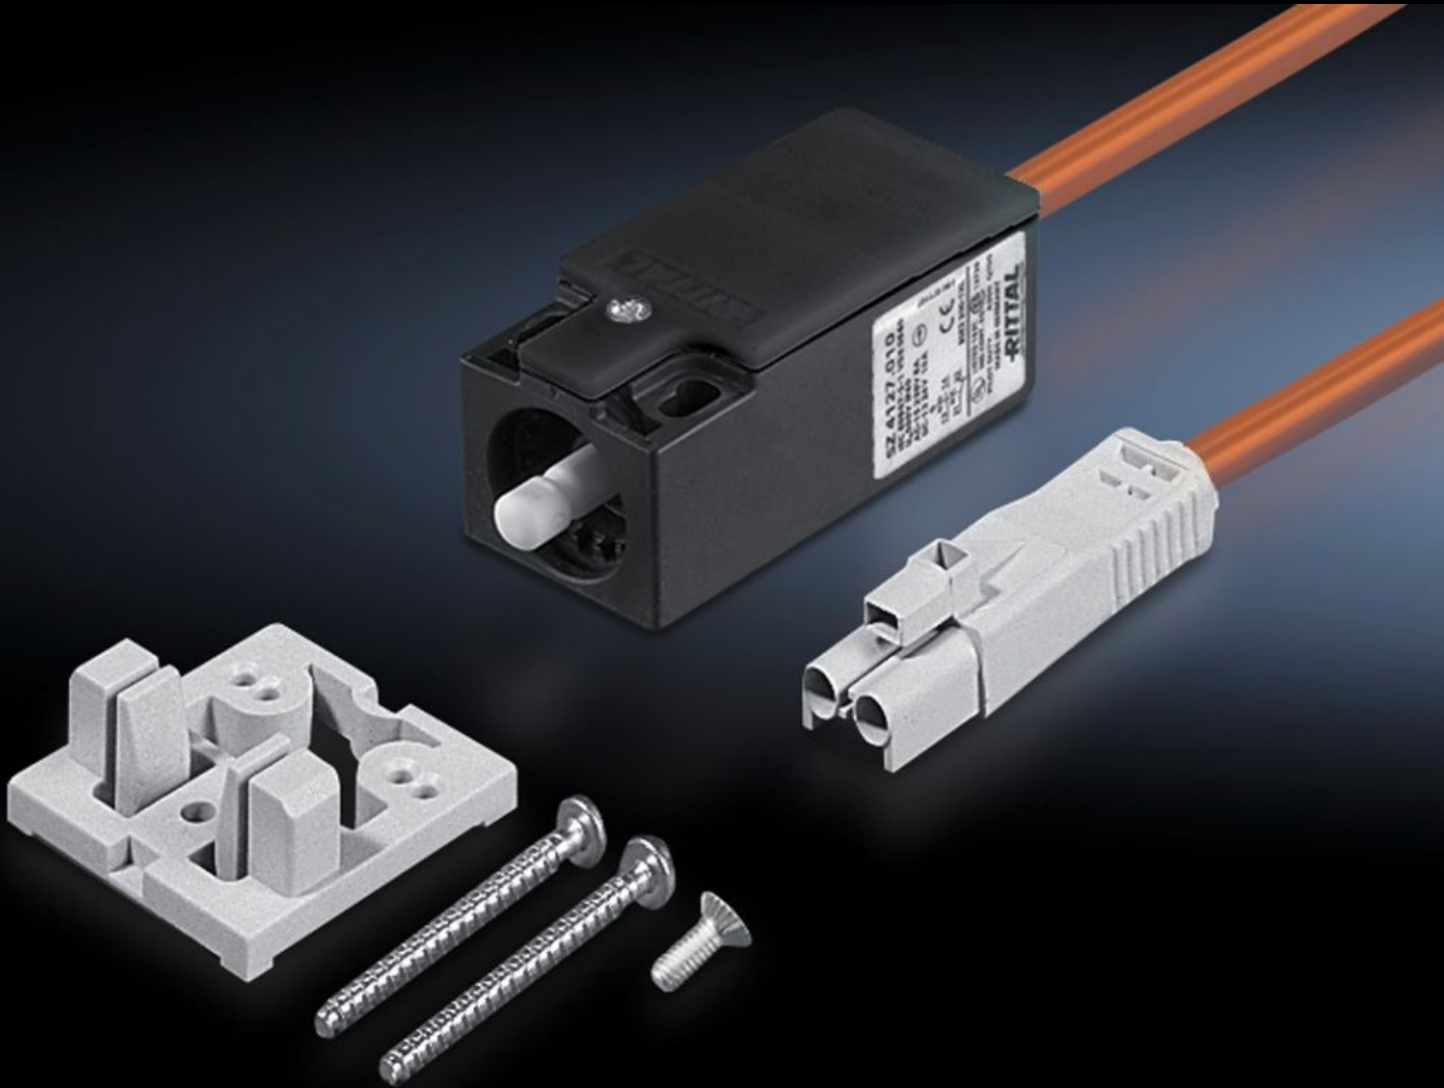

Rittal – The System.

Faster – better – everywhere.

SZ 4315.550

도어 열림 감지 스위치

상태: 2026. 4. 5 (원천: rittal.com/kr-ko)

ENCLOSURES

POWER DISTRIBUTION

CLIMATE CONTROL

IT INFRASTRUCTURE

SOFTWARE & SERVICES

FRIEDHELM LOH GROUP

SZ 4315.550 - 도어 열림 감지 스위치

설치 구성 부품 포함, 연결 케이블 포함 또는 미포함

특징

주문 번호	SZ 4315.550
버전	연결 케이블 포함
길이	600 mm
위상 측 위상 정격 충격 내전압	6000V AC
정격 절연 전압	400V AC
설치 옵션	통합 도어 열림 감지 스위치가 없는 표준 및 센서 조명등용
치수	길이: 600 mm
전기적 연결	240V AC/6 A 125V AC/8 A 24V AC/6 A 24V DC/6 A
정격 작동 전압	400V
IEC 60 529에 준하는 IP 보호 등급	IP 40
포장 단위	1 개
순 중량	0.115 kg
총 무게	0.122 kg
관세 번호	85365019
ETIM 9	EC002626
ETIM 8	EC002626
ECLASS 8.0	27189266

특징

제품 설명

SZ Door-operated switch, with connection wire, L: 600 mm, grey,
UL

승인

승인

CQC
CQC-CCC
CSA
UL + C-UL (listed)
UR