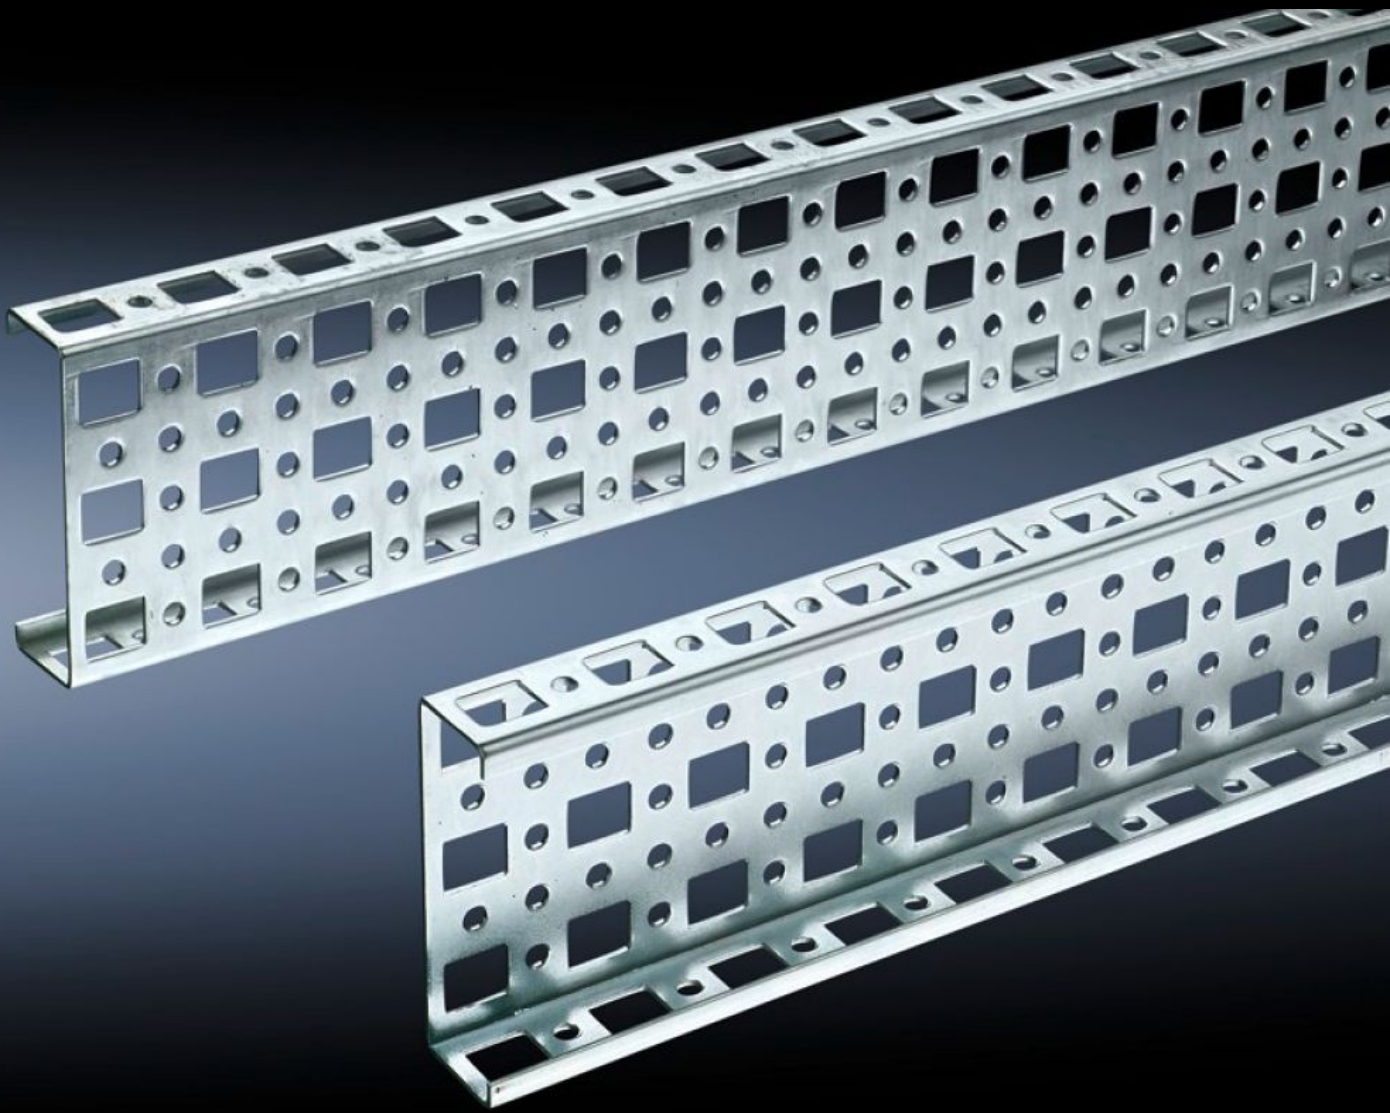

Rittal – The System.

Faster – better – everywhere.

SZ 4376.000

PS 마운팅 샐시 23 x 73mm

상태: 2026. 7. 7 (원천: rittal.com/kr-ko)

ENCLOSURES

POWER DISTRIBUTION

CLIMATE CONTROL

IT INFRASTRUCTURE

SOFTWARE & SERVICES

FRIEDHELM LOH GROUP