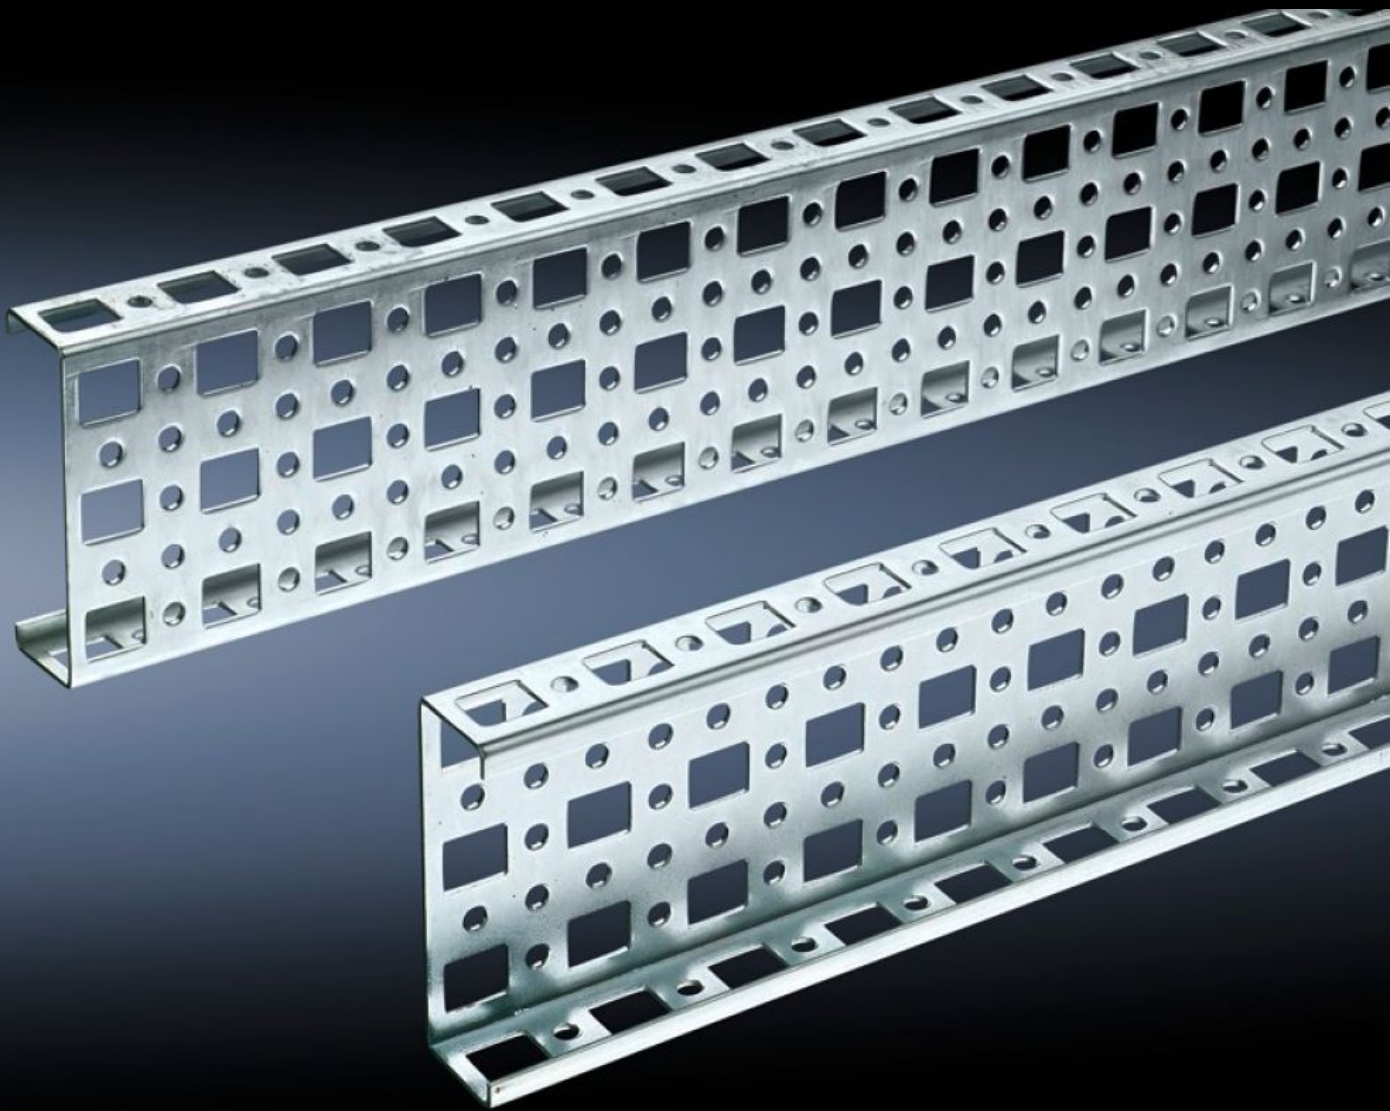

Rittal – The System.

Faster – better – everywhere.

SZ 4378.000

PS 마운팅 샐시 23 x 73mm

상태: 2026. 6. 3 (원천: rittal.com/kr-ko)

ENCLOSURES

POWER DISTRIBUTION

CLIMATE CONTROL

IT INFRASTRUCTURE

SOFTWARE & SERVICES

FRIEDHELM LOH GROUP

SZ 4378.000 - PS 마운팅 새시 23 x 73mm TS, VX SE용

콤비 브래킷 PS를 이용해 수평 및 수직 TS 인클로저 섹션에 조립하기 위해 사용

특징

주문 번호	SZ 4378.000
재료	강판
표면 처리	아연도금
길이	1,095 mm
설치 옵션	서포트 브래킷 TS를 통해 직접 그리고 서포트 브래킷 PS와 결합된 PS 호환용 어댑터 레일을 이용하여 수직 인클로저 섹션에 설치 서포트 브래킷 PS를 이용하여 수평 인클로저 섹션에 직접 설치
적합한:	인클로저 유형: TS VX SE Suitable for width or height or depth: 1,200 mm
포장 단위	4 개
순 중량	4.636 kg
총 무게	4.834 kg
관세 번호	73269098
ETIM 9	EC002625
ETIM 8	EC002625

특징

ECLASS 8.0

27189234

제품 설명

SZ TS punched section without mounting flange, 23 x 73 mm, for TS, SE, for WHD: 1200 mm, L: 1095 mm