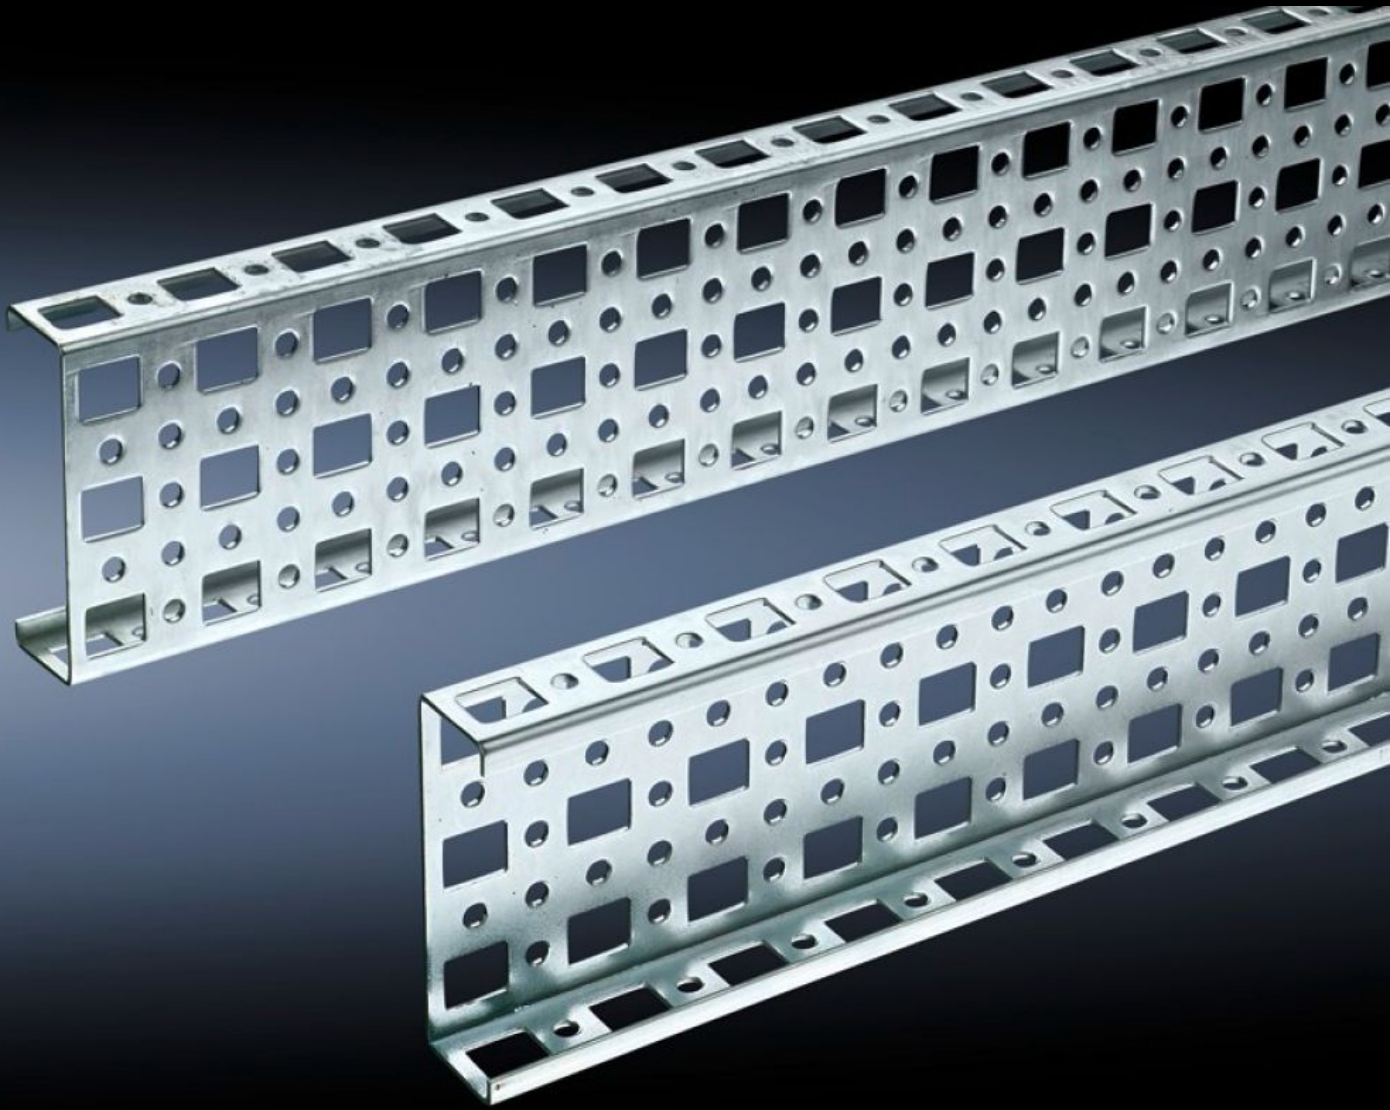

Rittal – The System.

Faster – better – everywhere.

SZ 4382.000

PS 마운팅 샐시 23 x 73mm

상태: 2026. 6. 2 (원천: rittal.com/kr-ko)

ENCLOSURES

POWER DISTRIBUTION

CLIMATE CONTROL

IT INFRASTRUCTURE

SOFTWARE & SERVICES

FRIEDHELM LOH GROUP

SZ 4382.000 - PS 마운팅 새시 23 x 73mm TS, VX SE용

콤비 브래킷 PS를 이용해 수평 및 수직 TS 인클로저 섹션에 조립하기 위해 사용

특징

주문 번호	SZ 4382.000
재료	강판
표면 처리	아연도금
길이	895 mm
설치 옵션	서포트 브래킷 TS를 통해 직접 그리고 서포트 브래킷 PS와 결합된 PS 호환용 어댑터 레일을 이용하여 수직 인클로저 섹션에 설치 서포트 브래킷 PS를 이용하여 수평 인클로저 섹션에 직접 설치
적합한:	인클로저 유형: TS VX SE Suitable for width or height or depth: 1,000 mm
포장 단위	4 개
순 중량	3.812 kg
총 무게	3.86 kg
관세 번호	73269098
ETIM 9	EC002625
ETIM 8	EC002625

특징

ECLASS 8.0

27189234

제품 설명

SZ TS punched section without mounting flange, 23 x 73 mm, for TS, SE, for WHD: 1000 mm, L: 895 mm