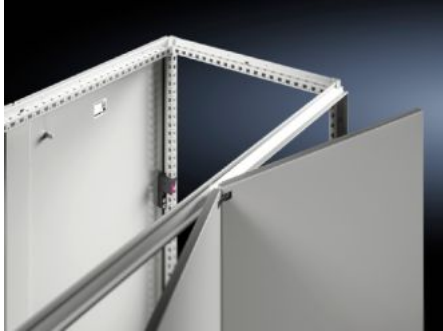

IT INFRASTRUCTURE

SOFTWARE & SERVICES

FRIEDHELM LOH GROUP

VX 5301.242 - 측면 패널, 수직 분할 VX IT용

측면 패널, 수직 분할, VX IT용

특징

주문 번호	VX 5301.242
장점	취급이 용이함 스냅식 잠금장치를 이용해 간단하게 밀폐 모든 설치 구성요소에 최적의 접근 도어를 통한 자유로운 접근을 전제로 하지만 출입 보안이 크게 향상된 내부 잠금 요소를 통해서만 개방 가능 공구 없이 언제든지 개별 측면 패널을 완전히 분해할 수 있음
재료	강판
표면 처리	분체 코팅
색상	RAL 7035
제공 범위	측면부 2개 천공 레일 경첩 6개 퀵 체결장치 4개 조립 부품
조립 설명서	전면 및 후면 도어를 통한 접근이 보장되어야 함

특징

적합한:	인클로저 유형: VX IT 높이: = 2,000 mm 깊이: = 1,200 mm
IEC 60 529에 준하는 IP 보호 등급	IP 20
기본 재료	강판
포장 단위	1 개
순 중량	30
총 무게	32.4
PCF/VE(크래들-게이트)	123.4 kg CO2 eq (Cat B)
PCF 등급 관련 참고 사항	범주 B: 제품 중량을 기준으로 대략적으로 계산되고 자체적으로 표기된 PCF 값(크래들-게이트)
관세 번호	94039910
EAN	4028177955837
ETIM 9	EC002524
ECLASS 8.0	27182101