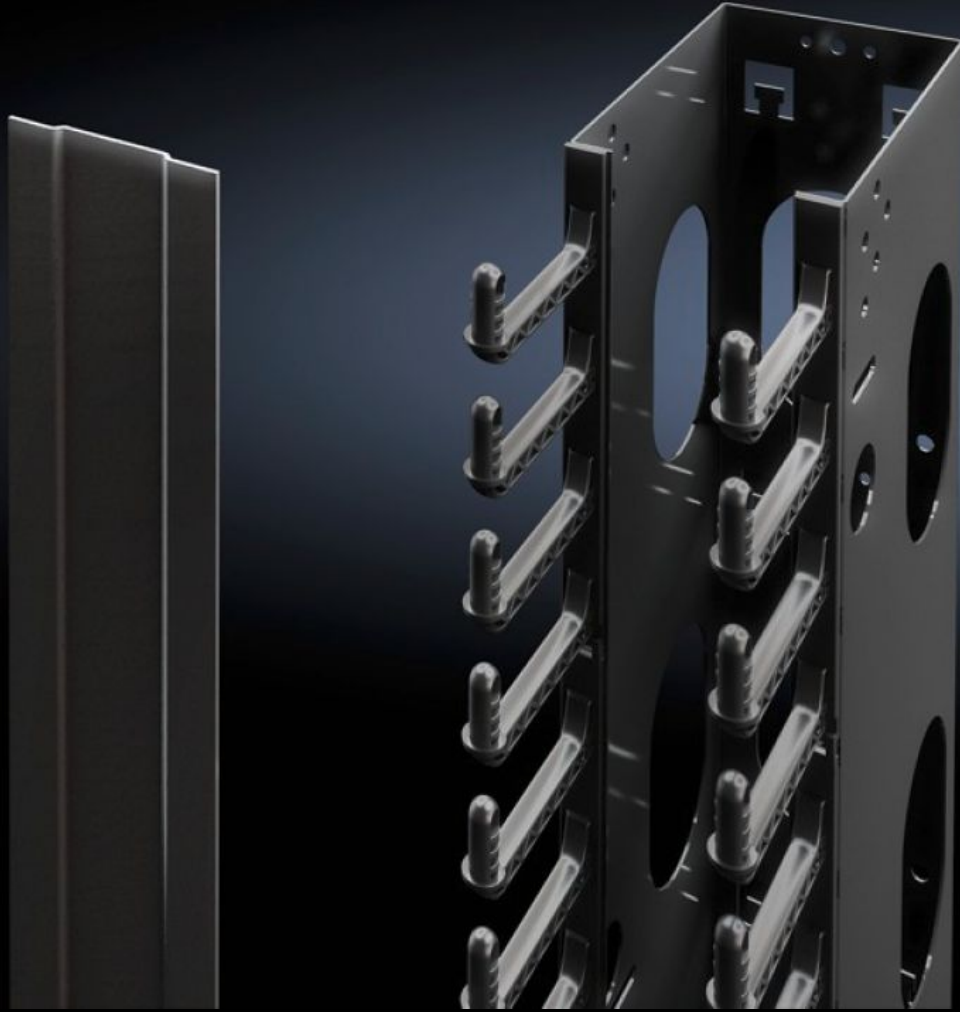

Rittal – The System.

Faster – better – everywhere.

DK 5502.105

케이블 덕트

상태: 2026. 5. 22 (원천: rittal.com/kr-ko)

ENCLOSURES

POWER DISTRIBUTION

CLIMATE CONTROL

IT INFRASTRUCTURE

SOFTWARE & SERVICES

FRIEDHELM LOH GROUP

DK 5502.105 - 케이블 덕트 TS IT, TE용

양쪽 탈착식 경첩 장착 케이블 커버가 있는 케이블 덕트

특징

주문 번호	DK 5502.105
제품 설명	케이블 덕트는 양쪽에 경첩이 부착된 분리 가능한 케이블 커버를 지니고 있으며 스크류로도 고정 가능합니다.
장점	공구 없이 빠르게 조립하여 간단 설치 U 기반 케이블 라우팅을 통한 높은 포장 밀도. 배면 열반 가능
재료	강판 UL 94-V0에 준하는 플라스틱
색상	RAL 9005
제공 범위	커버 및 조립 부품 포함 여분 케이블용 케이블 리테이너 4개
높이 단위	36 U
적합한:	인클로저 유형: TS IT TE 폭: 800 mm 높이: 2,000 mm
폭에 적합	800 mm

특징

포장 단위	1 개
ECLASS 8.0	27400604
제품 설명	DK Cable duct, WxH: 800x2000 mm, 36 U, For TS IT, RAL 9005
