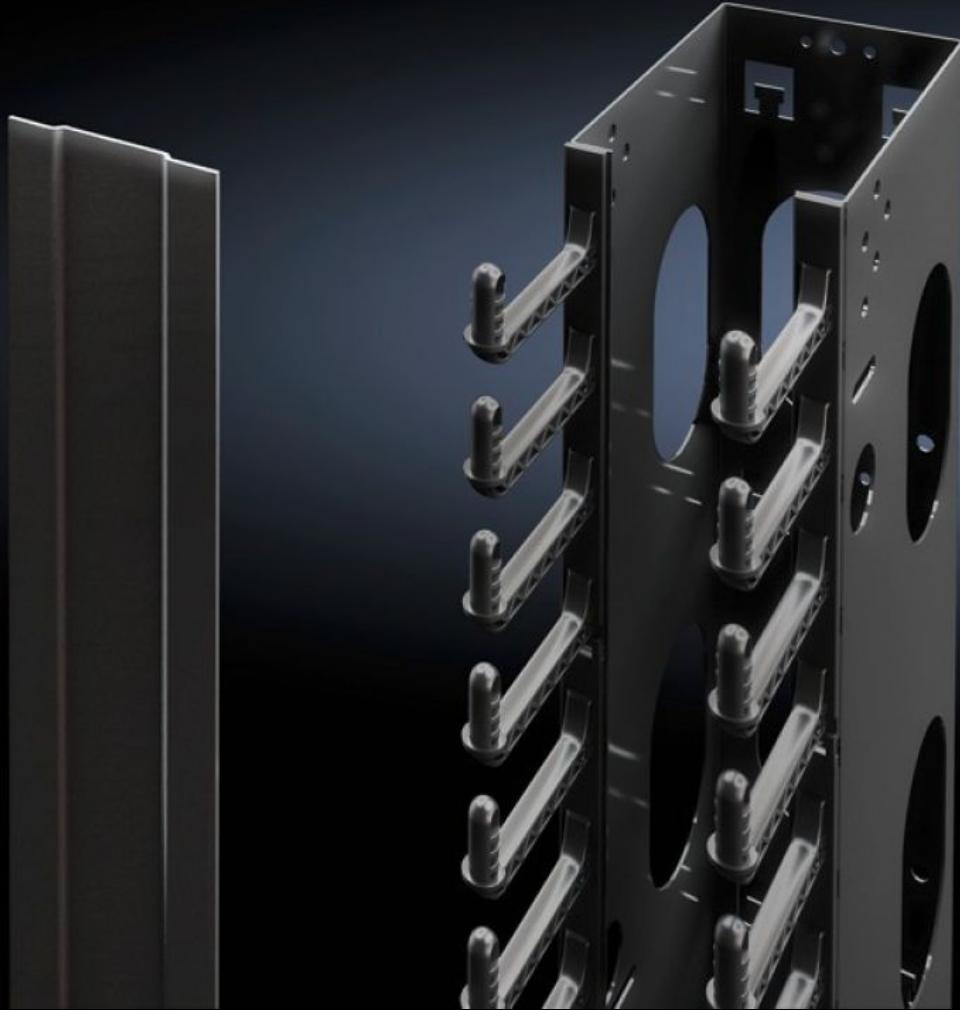

Rittal – The System.

Faster – better – everywhere.

DK 5502.145

케이블 덕트

상태: 2026. 4. 2 (원천: rittal.com/kr-ko)

ENCLOSURES

POWER DISTRIBUTION

CLIMATE CONTROL

IT INFRASTRUCTURE

SOFTWARE & SERVICES

FRIEDHELM LOH GROUP

DK 5502.145 - 케이블 덕트 TS IT, TE용

양쪽 탈착식 경첩 장착 케이블 커버가 있는 케이블 덕트

특징

주문 번호	DK 5502.145
제품 설명	케이블 덕트는 양쪽에 경첩이 부착된 분리 가능한 케이블 커버를 지니고 있으며 스크류로도 고정 가능합니다.
장점	공구 없이 빠르게 조립하여 간단 설치 U 기반 케이블 라우팅을 통한 높은 포장 밀도. 배면 열반 가능
재료	강판 UL 94-V0에 준하는 플라스틱
색상	RAL 9005
제공 범위	커버 및 조립 부품 포함 여분 케이블용 케이블 리테이너 4개
높이 단위	42 U
적합한:	인클로저 유형: TS IT TE 폭: 800 mm 높이: 2,200 mm
폭에 적합	800 mm