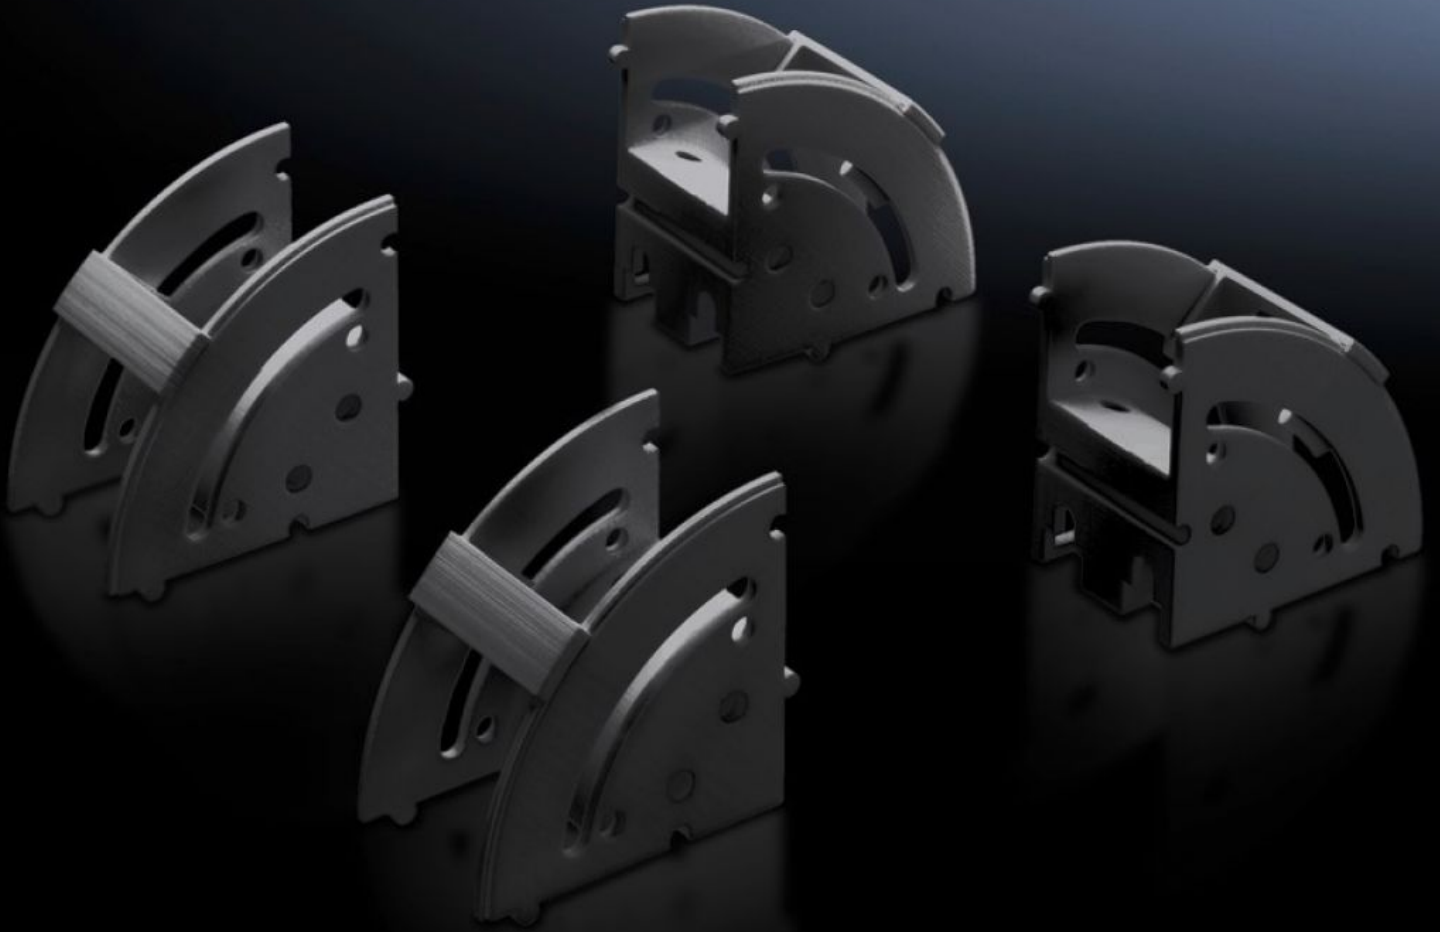

Rittal – The System.

Faster – better – everywhere.

DK 5502.405 케이블 매니저

상태: 2026. 5. 23 (원천: rittal.com/kr-ko)

ENCLOSURES

POWER DISTRIBUTION

CLIMATE CONTROL

IT INFRASTRUCTURE

SOFTWARE & SERVICES

FRIEDHELM LOH GROUP