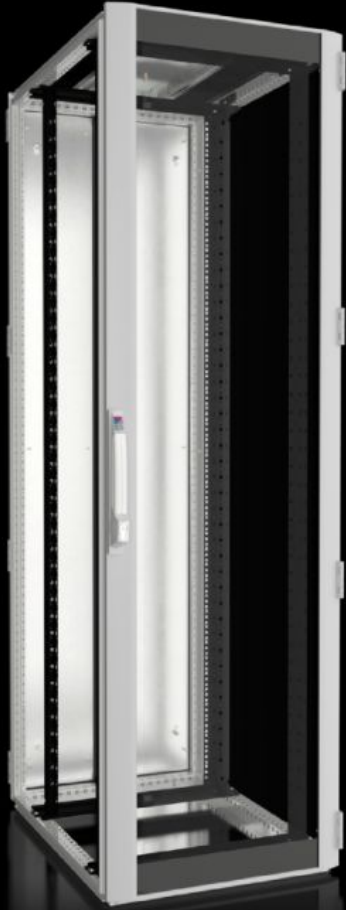

Rittal – The System.

Faster – better – everywhere.

DK 5530.141

네트워크/서버 인클로저 TS IT

상태: 2026. 6. 5 (원천: rittal.com/kr-ko)

ENCLOSURES

POWER DISTRIBUTION

CLIMATE CONTROL

IT INFRASTRUCTURE

SOFTWARE & SERVICES

FRIEDHELM LOH GROUP

DK 5530.141 - 네트워크/서버 인클로저 TS IT 모니터링 도어 포함, 19"(482.6mm) 장착 프레임 포함

TS IT, 폐쇄형, 인클로저에 맞춘 직접 공조용. 최대 1500kg의 적재 용량에 맞는 19"(482.6mm) 장착 프레임으로 19"(482.6mm) 내부 설치, 다양한 치수로 사용 가능.

특징

주문 번호	DK 5530.141
재료	강판 알루미늄 모니터링 도어: 단판 안전 유리, 3mm
표면 처리	인클로저 프레임: 전착도장 내부 설치: 전착도장 도어 및 루프: 전착도장, 분체 코팅
General colour	RAL 7035
색상	인클로저 프레임 및 패널 : RAL 7035 내부 설치: RAL 9005

특징

제공 범위	<p>도어 및 루프 플레이트가 있는 TS 8 인클로저 프레임</p> <p>전면 알루미늄 모니터링 도어, 180° 경첩</p> <p>전면 및 후면 잠금장치: 세미 실린더형 간편 손잡이 및 안전 잠금장치 3524 E</p> <p>19"(482.6mm) 장착 프레임 2개, 전면 및 후면, 깊이 조절 가능</p> <p>스페이서, 높이 50mm, 루프 플레이트에서 팬 컷아웃 위 루프 플레이트를 들어 올리기 위한 용도, 패시브 환기용(미장착 상태로 제공). 컷아웃이 없는 버전에는 필요하지 않음.</p> <p>접지점을 통한 등전위화용 연결 액세서리(미 장착 상태로 제공)</p> <p>19"(482.6mm) 체결 장치 12개, 1U, 전도성(미장착 상태로 제공)</p> <p>별 모양 스크루 50개, 전도성(별도 동봉)</p> <p>IPPC 팔레트</p> <p>루프 플레이트, 다분할형, 분리 가능, 깊이 방향 측면 케이블 인입부 및 팬 장착 플레이트의 가려진 컷아웃 포함</p> <p>후방 강판 도어, 폐쇄형, 수직 분할, 180° 경첩</p>
치수	<p>폭: 600 mm</p> <p>높이: 2,000 mm</p> <p>깊이: 800 mm</p>
높이 단위	42 U
높이 단위	42 U
전/후면 19"(482.6mm) 레벨측 장착 여유 공간	84 mm / 168 mm
레벨 간격(납품 시 상태)	545 mm
Design doors	솔리드형
19"(482.6mm) 레벨 버전	장착 프레임, 19"(482.6mm)
부하량	15,000 N
참고 사항	설치 장소 및 방법에 따라 실제 적용시 도어 열림각이 다를 수 있음
기본 재료	알루미늄