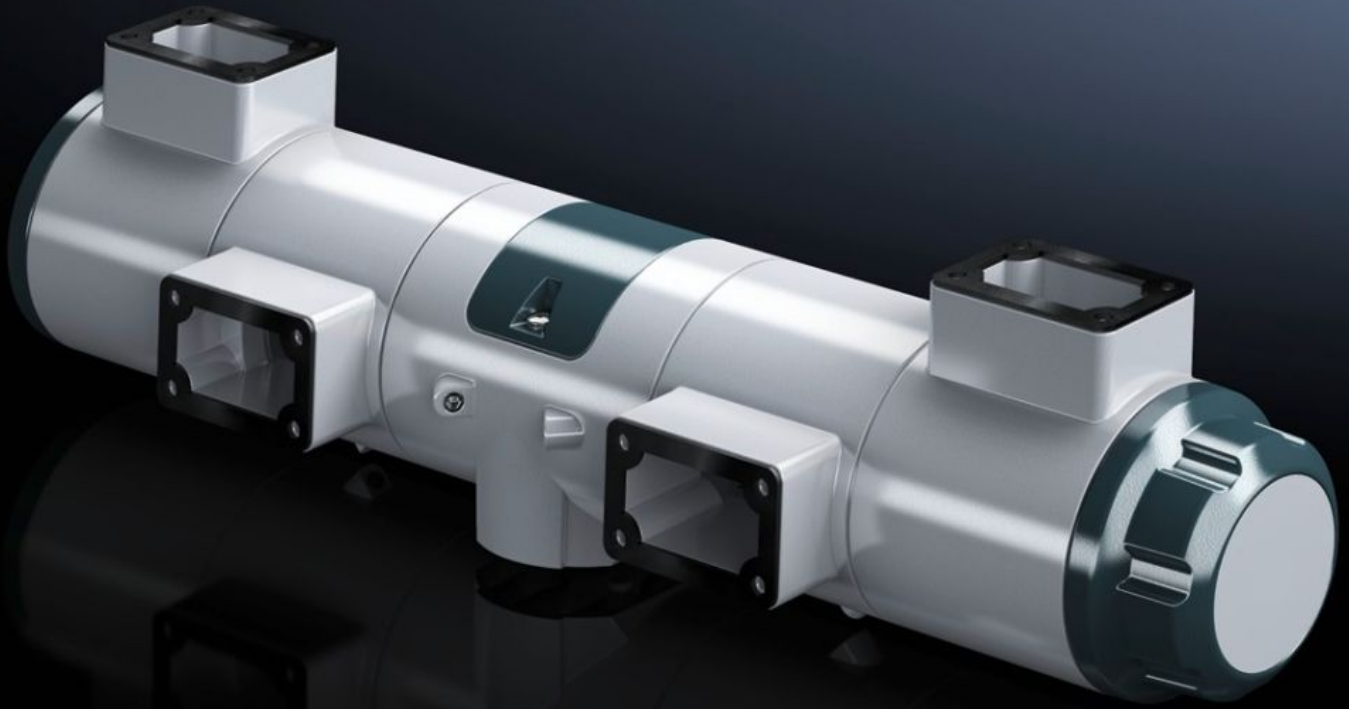

Rittal – The System.

Faster – better – everywhere.

CP 6206.350

틸트 커플링

상태: 2026. 6. 18 (원천: rittal.com/kr-ko)

ENCLOSURES

POWER DISTRIBUTION

CLIMATE CONTROL

IT INFRASTRUCTURE

SOFTWARE & SERVICES

FRIEDHELM LOH GROUP

CP 6206.350 - 틸트 커플링 서포트 암 시스템 CP 60용

서포트 암/스탠드 시스템에 두 인클로저를 조립하기 위한 용도.

특징

주문 번호	CP 6206.350
제품 설명	서포트 암/스탠드 시스템에 두 인클로저를 조립하기 위한 용도.
장점	모니터 하우징과 키보드 하우징의 인체공학적 조정 마찰 브레이크를 통해 원하는 위치를 간단한 무단계식으로 조정
재료	알루미늄 주물
표면 처리	텍스처 도장
색상	틸트 커플링: RAL 7035 커버: RAL 7024
제공 범위	실링 및 조립 부품 포함
포장 단위	1 개
순 중량	5.72 kg
총 무게	6.72 kg
관세 번호	76169990
ETIM 9	EC000882
ECLASS 8.0	27400556

특징

제품 설명

CP tilt coupler, for VX, SE