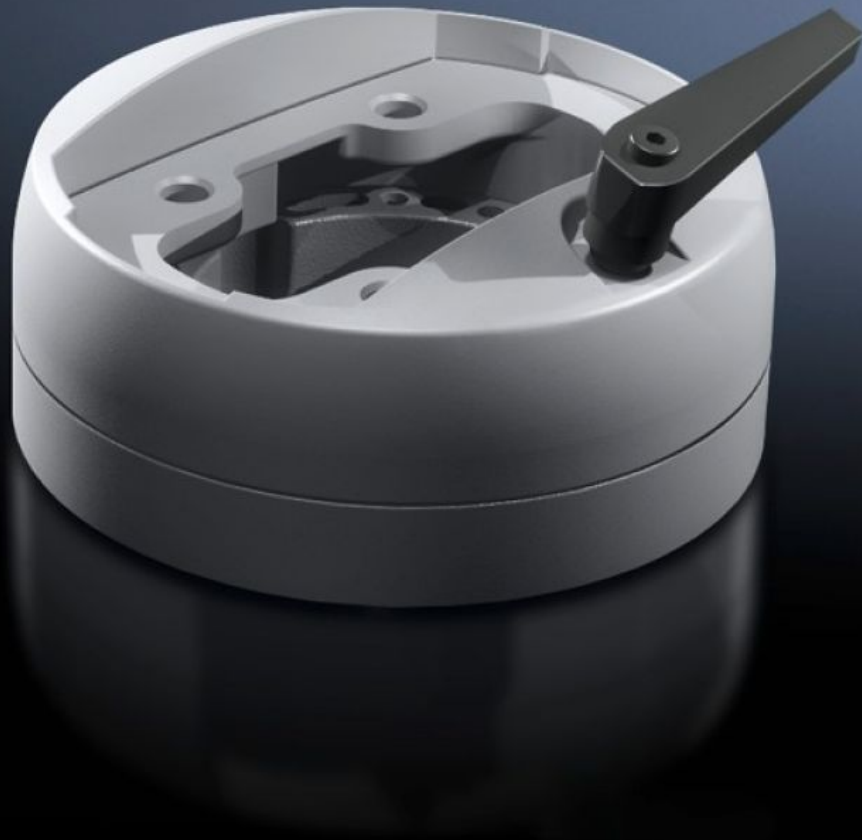

Rittal – The System.

Faster – better – everywhere.

CP 6212.300

커플링 CP 120

상태: 2026. 7. 7 (원천: rittal.com/kr-ko)

ENCLOSURES

POWER DISTRIBUTION

CLIMATE CONTROL

IT INFRASTRUCTURE

SOFTWARE & SERVICES

FRIEDHELM LOH GROUP

CP 6212.300 - 커플링 CP 120 Ø 130mm 서포트 암 연결부용

서포트 암 시스템 120의 수직 부분에 인클로저를 회전 가능하게 고정하기 위해 사용

특징

주문 번호	CP 6212.300
제품 설명	서포트 암 시스템 120의 수직 부분에 인클로저를 회전 가능하게 고정하기 위해 사용
재료	아연 다이 캐스팅
색상	RAL 7035
제공 범위	실링 포함 그러브 스크루 서포트 섹션 고정 장치용 직결 스크루
회전 가능/틸트 가능	예
Rotation angle/swivel area	약 310°, 클램핑 레버로 고정 가능 함께 제공된 그러브 스크루를 사용하여 회전각을 제한할 수 있음
포장 단위	1 개
순 중량	1.913 kg
총 무게	2.08 kg
관세 번호	79070000
ETIM 9	EC000882
ECLASS 8.0	27400556
제품 설명	CP Coupling CP 120, for support arm connection Ø 130 mm