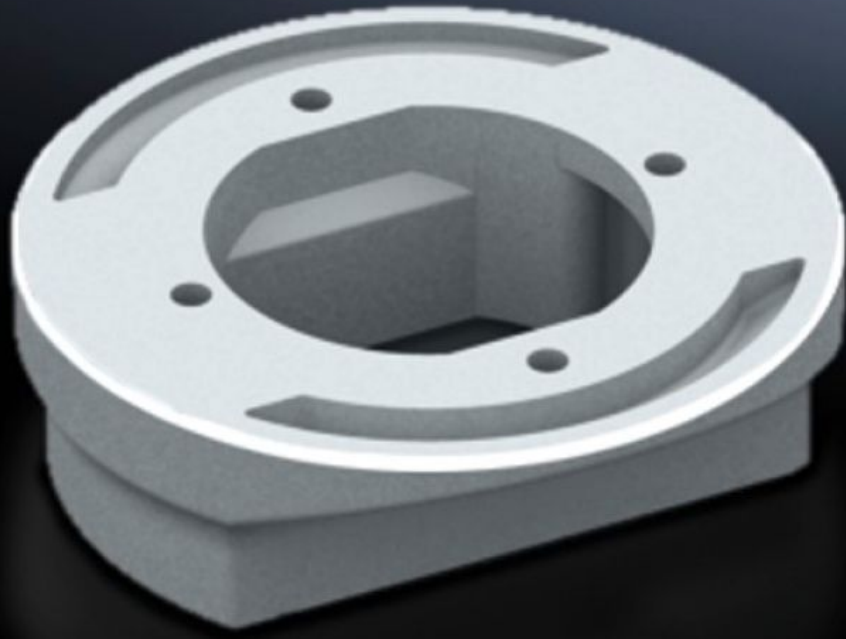

Rittal – The System.

Faster – better – everywhere.

CP 6212.500

어댑터

상태: 2026. 6. 28 (원천: rittal.com/kr-ko)

ENCLOSURES

POWER DISTRIBUTION

CLIMATE CONTROL

IT INFRASTRUCTURE

SOFTWARE & SERVICES

FRIEDHELM LOH GROUP

CP 6212.500 - 어댑터 Ø 130mm 서포트 암 연결부를 120 x 65mm에 연결

120 x 65mm 서포트 암 컷아웃 및 연결 콘솔 VESA 75/100이 있는 운영 하우징의 장착을 위한 용도

특징

주문 번호	CP 6212.500
버전	120 x 65mm 서포트 암 컷아웃 및 연결 콘솔 VESA 75/100이 있는 운영 하우징의 장착을 위한 용도: 커플링 CP 120, 6212.300 장착 브래킷 CP 120, 6212.320 90° 앵글 커플링, CP 120, 6212.380 돌출 회전부가 있는 피봇(6206.850) 기계 통합형 설치를 위한 피봇(6206.870)
재료	알루미늄 주물
색상	RAL 7035
제공 범위	실링 포함 조립 부품
Rifid y/n	예
치수	높이: 40 mm
포장 단위	1 개
순 중량	0.5 kg
총 무게	0.552 kg
관세 번호	76169990
ETIM 9	EC000882
ECLASS 8.0	27400556

특징

제품 설명

CP Adaptor CP 120/60, from support arm connection Ø 130 mm to 120 x 65 mm

승인

설명

제조사 인증