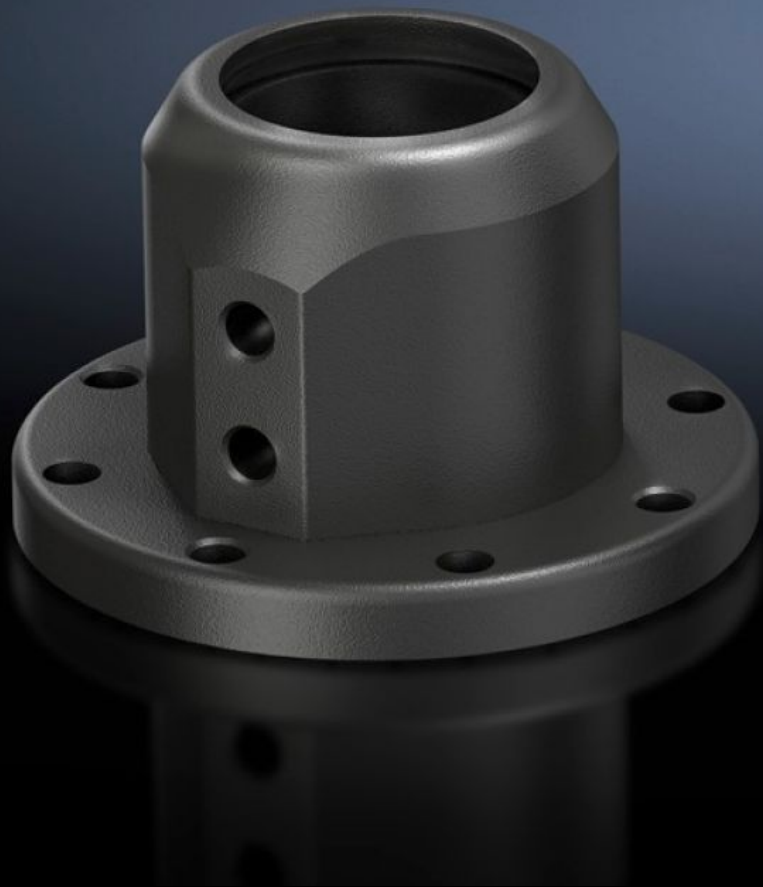

Rittal – The System.

Faster – better – everywhere.

CP 6501.110

벽면/하부 장착 브래킷 CP 40, 강철

상태: 2026. 6. 28 (원천: rittal.com/kr-ko)

ENCLOSURES

POWER DISTRIBUTION

CLIMATE CONTROL

IT INFRASTRUCTURE

SOFTWARE & SERVICES

FRIEDHELM LOH GROUP

CP 6501.110 - 벽면/하부 장착 브래킷 CP 40, 강철

수직 또는 수평 면에 서포트 암 시스템의 강한 고정을 위해 사용.

특징

주문 번호	CP 6501.110
재료	알루미늄 주물
표면 처리	텍스처 도장
색상	RAL 7024
Rifid y/n	예
포장 단위	1 개
순 중량	0.56 kg
총 무게	0.68 kg
관세 번호	83024900
ETIM 9	EC000882
ECLASS 8.0	27400556
제품 설명	CP Wall/base mounting bracket CP 40, for support arm connection 90 x 71 mm, steel