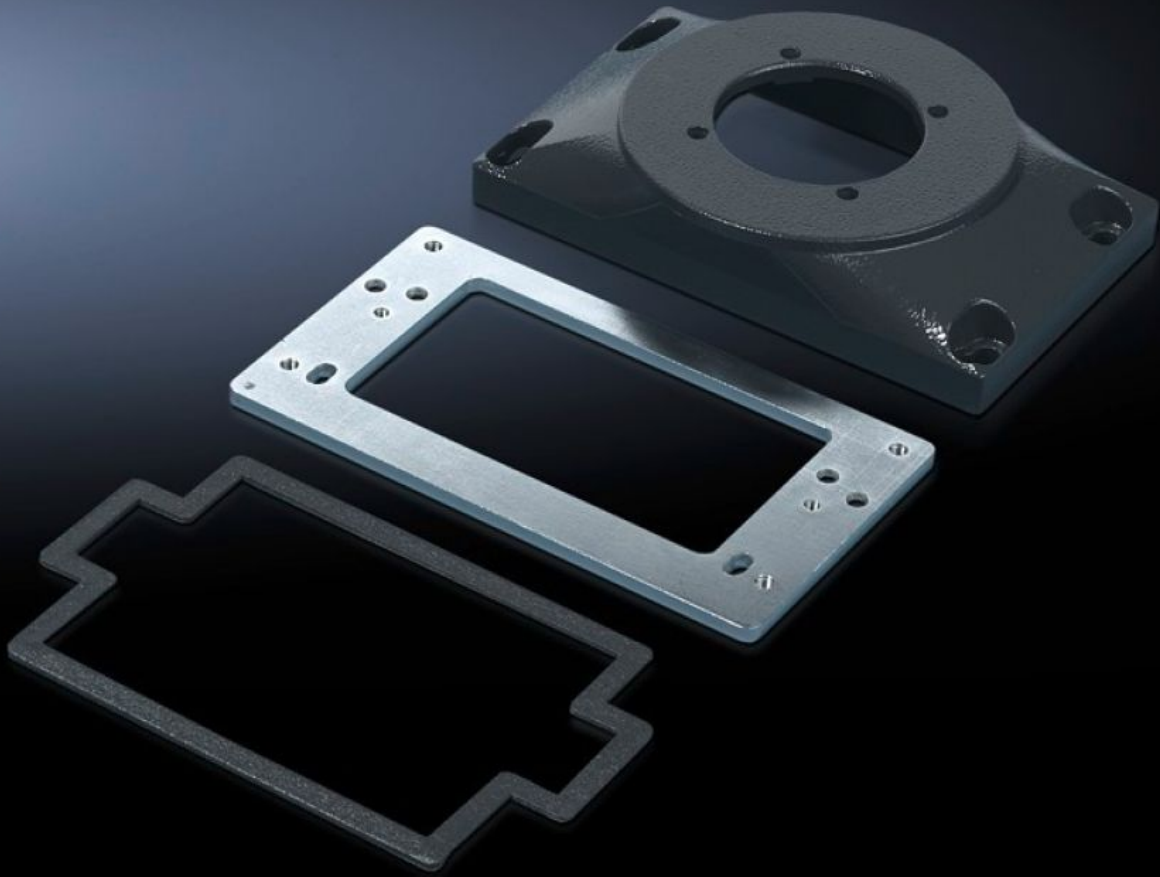

Rittal – The System.

Faster – better – everywhere.

CP 6528.210

연결 플레이트 CP-L

상태: 2026. 5. 21 (원천: rittal.com/kr-ko)

ENCLOSURES

POWER DISTRIBUTION

CLIMATE CONTROL

IT INFRASTRUCTURE

SOFTWARE & SERVICES

FRIEDHELM LOH GROUP

CP 6528.210 - 연결 플레이트 CP-L 보강 플레이트 포함

커맨드 패널을 서포트 암/스탠드 받침에 간편하게 걸기 위한 연결 플레이트

특징

주문 번호	CP 6528.210
제품 설명	커맨드 패널을 서포트 암/스탠드 받침에 간편하게 걸기 위한 용도. 케이블 인입을 위해 더 많은 공간 확보.
재료	연결 플레이트: 알루미늄 주물 보강 플레이트: 강판, 6mm
색상	RAL 7024
제공 범위	실링 조립 부품
포장 단위	1 개
순 중량	1.18 kg
총 무게	1.602 kg
관세 번호	73269098
ECLASS 8.0	27189263