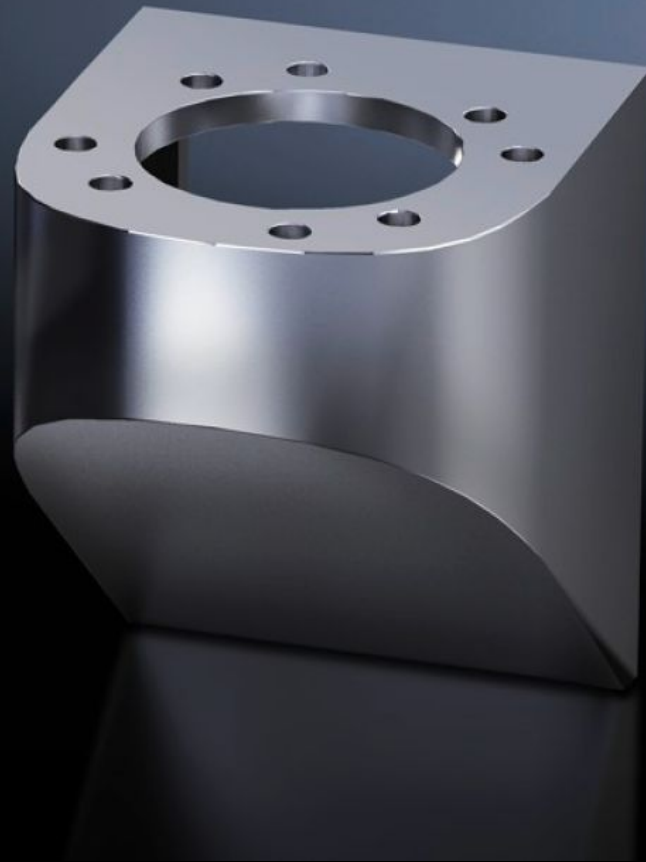

Rittal – The System.

Faster – better – everywhere.

CP 6665.000

벽면 콘솔 CP 40, 스테인리스 스틸

상태: 2026. 7. 8 (원천: rittal.com/kr-ko)

ENCLOSURES

POWER DISTRIBUTION

CLIMATE CONTROL

IT INFRASTRUCTURE

SOFTWARE & SERVICES

FRIEDHELM LOH GROUP

CP 6665.000 - 벽면 콘솔 CP 40, 스테인리스 스틸

특징

주문 번호	CP 6665.000
버전	후면, M8 나사산
사용 영역	다음의 장착을 위한 천공 포함 베이스 장착 브래킷, 회전, CP 40, 스테인리스 스틸(6663.500), 4개의 스크루 있음 벽면/베이스 장착 브래킷, 고정, CP 40, 스테인리스 스틸(6663.000), 4개의 스크루와 너트 있음
재료	스테인리스 스틸 1.4301(AISI 304)
IEC 60 529에 준하는 IP 보호 등급	DIN EN 60529(2014-09)에 준하는 IP 66 DIN EN 60529(2014-09)에 준하는 IP X9
Rifid y/n	예
포장 단위	1 개
순 중량	1.237 kg
총 무게	1.44 kg
관세 번호	83024900
ETIM 9	EC000882
ECLASS 8.0	27400556
제품 설명	CP Wall console CP 40, rear mounting, stainless steel, 1.4301