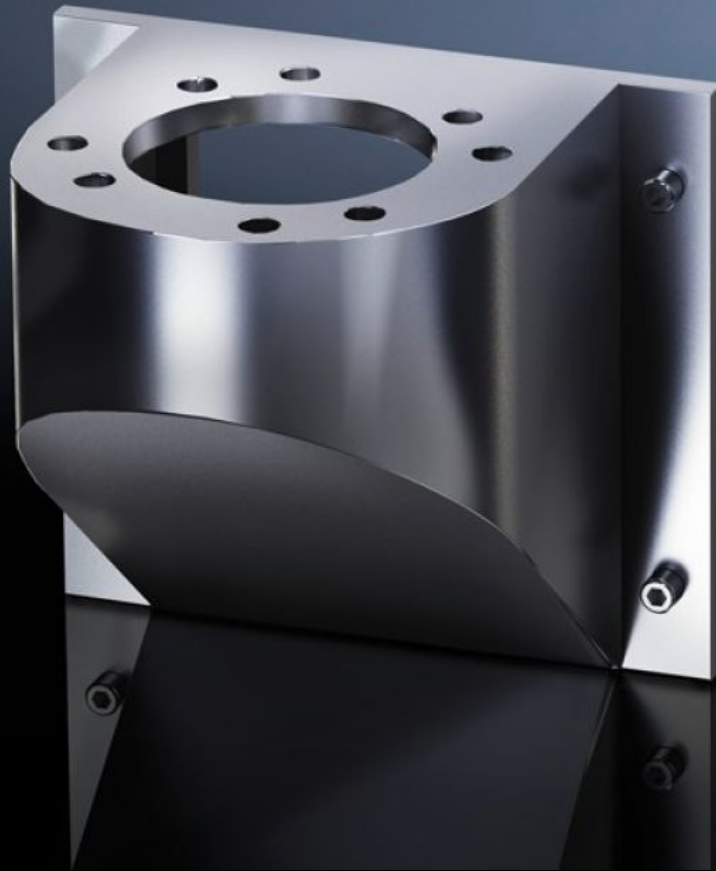

Rittal – The System.

Faster – better – everywhere.

CP 6665.500

벽면 콘솔 CP 40, 스테인리스 스틸

상태: 2026. 6. 15 (원천: rittal.com/kr-ko)

ENCLOSURES

POWER DISTRIBUTION

CLIMATE CONTROL

IT INFRASTRUCTURE

SOFTWARE & SERVICES

FRIEDHELM LOH GROUP

CP 6665.500 - 벽면 콘솔 CP 40, 스테인리스 스틸

특징

주문 번호	CP 6665.500
버전	전면 고정대, Ø 9mm 드릴 구멍
사용 영역	다음의 장착을 위한 천공 포함 베이스 장착 브래킷, 회전, CP 40, 스테인리스 스틸(6663.500), 4개의 스크루 있음 벽면/베이스 장착 브래킷, 고정, CP 40, 스테인리스 스틸(6663.000), 4개의 스크루와 너트 있음
재료	스테인리스 스틸 1.4301(AISI 304)
IEC 60 529에 준하는 IP 보호 등급	DIN EN 60529(2014-09)에 준하는 IP 66 DIN EN 60529(2014-09)에 준하는 IP X9
Rifid y/n	예
포장 단위	1 개
순 중량	1.6 kg
총 무게	1.755 kg
관세 번호	83024900
ETIM 9	EC000882
ECLASS 8.0	27400556
제품 설명	CP Wall console CP 40, front mounting, stainless steel, 1.4301