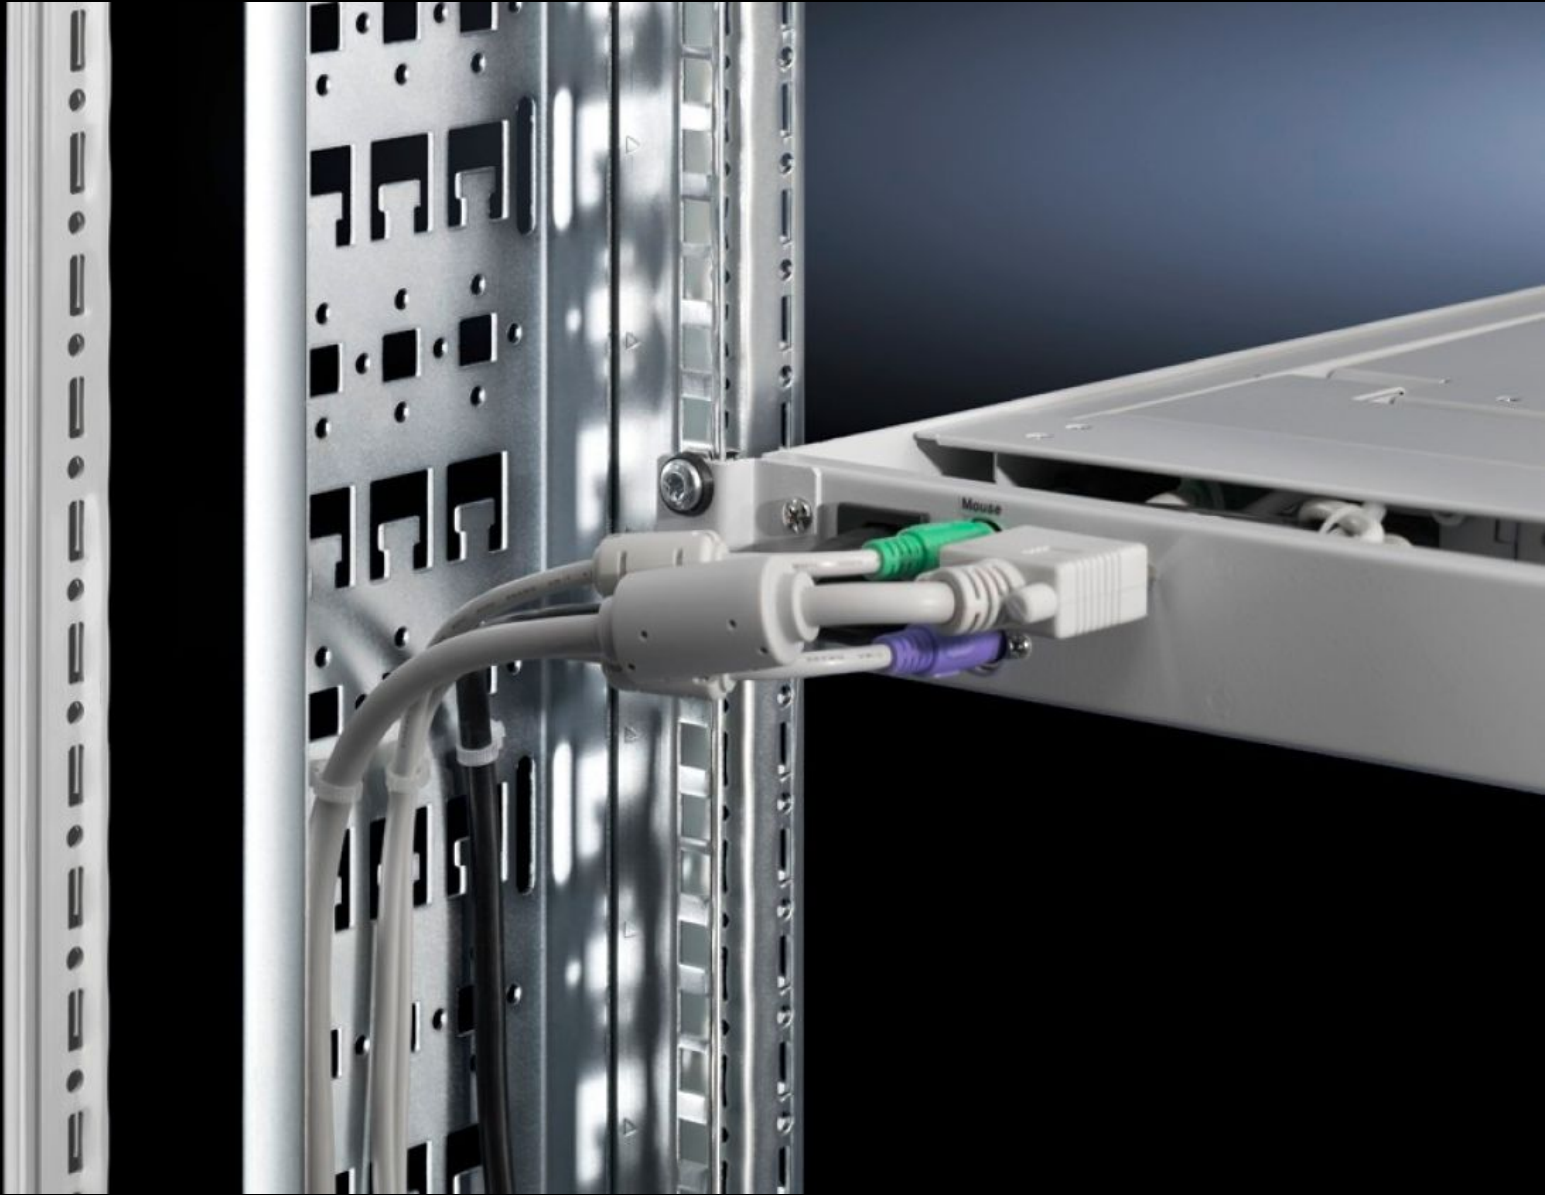

Rittal – The System.

Faster – better – everywhere.

DK 7000.685

장착 프레임에 케이블 루트

상태: 2026. 4. 4 (원천: rittal.com/kr-ko)

ENCLOSURES

POWER DISTRIBUTION

CLIMATE CONTROL

IT INFRASTRUCTURE

SOFTWARE & SERVICES

FRIEDHELM LOH GROUP

DK 7000.685 - 장착 프레임에 케이블 루트 TE용

TE 인클로저 시스템 내부에서 장착 프레임에 케이블 루트를 후면, 측면으로 장착하기 위해 인클로저 프레임에 독립적으로 수직 케이블 매니지먼트가 가능함.

특징

주문 번호	DK 7000.685
제품 설명	인클로저 프레임에서 독립적으로 TE용 19"(482.6mm) 장착 프레임의 측면에 수직으로 케이블을 인입하기 위한 용도.
재료	강판
표면 처리	아연도금
제공 범위	조립 부품
치수	폭: 100 mm 높이: 1,700 mm
포장 단위	1 개
순 중량	3.131 kg
총 무게	3.32 kg
관세 번호	83024200
ETIM 9	EC000322
ECLASS 8.0	27400604
제품 설명	DK Cable route on the mounting frame, WxH: 100x1700 mm