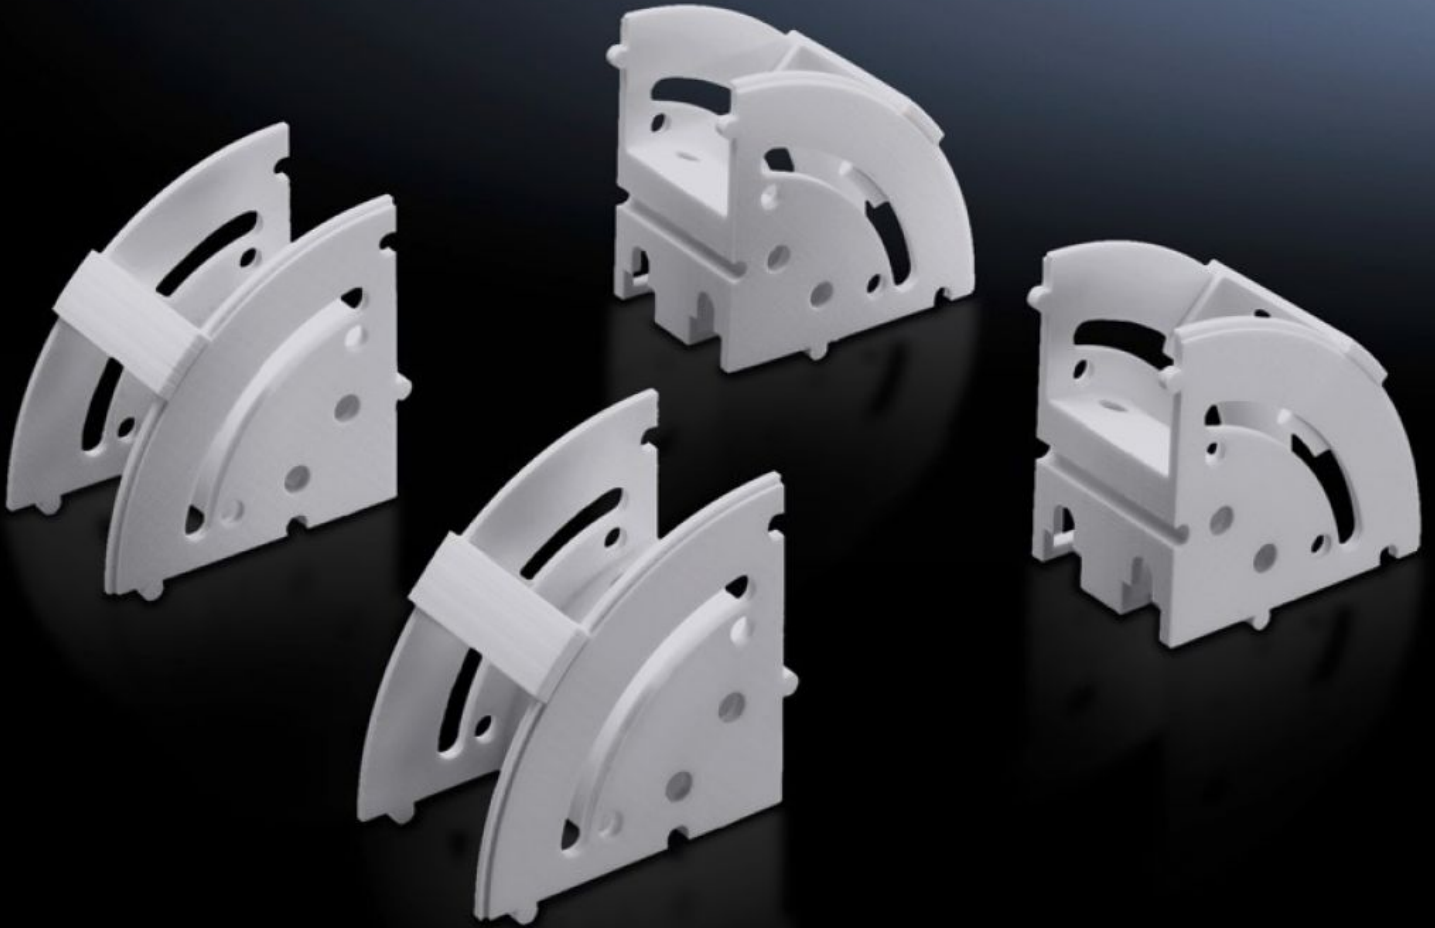

Rittal – The System.

Faster – better – everywhere.

DK 7064.100 케이블 매니저

상태: 2026. 6. 15 (원천: rittal.com/kr-ko)

ENCLOSURES

POWER DISTRIBUTION

CLIMATE CONTROL

IT INFRASTRUCTURE

SOFTWARE & SERVICES

FRIEDHELM LOH GROUP