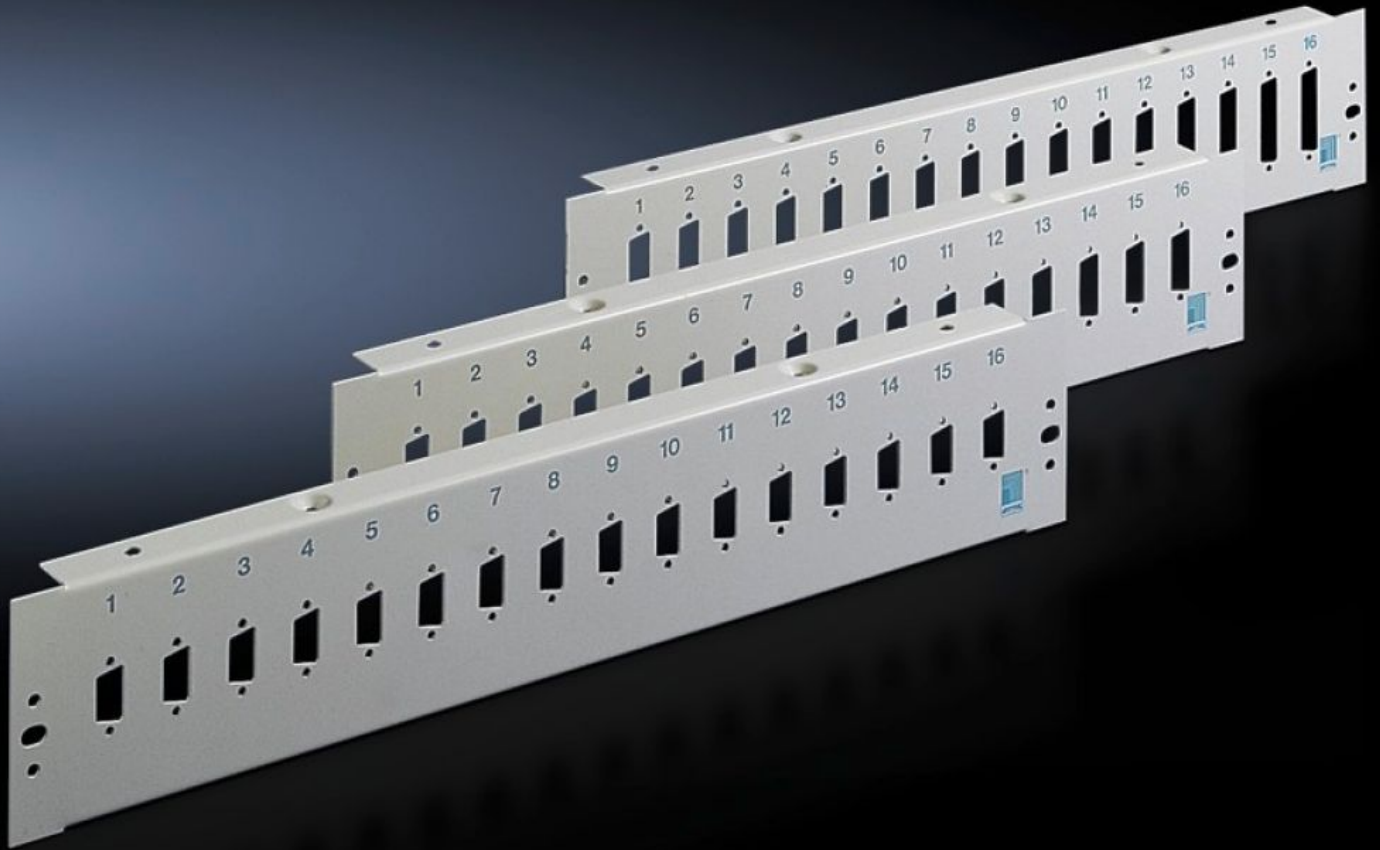

Rittal – The System.

Faster – better – everywhere.

DK 7087.535

패치 패널

상태: 2026. 5. 25 (원천: rittal.com/kr-ko)

ENCLOSURES

POWER DISTRIBUTION

CLIMATE CONTROL

IT INFRASTRUCTURE

SOFTWARE & SERVICES

FRIEDHELM LOH GROUP

DK 7087.535 - 패치 패널 V 24 인터페이스용

16개 D-서브(사다리꼴) 잭 및 커넥터 설치용, 케이블 클램프 스트랩 설치 가능

특징

주문 번호	DK 7087.535
제품 설명	16개 D-서브(사다리꼴) 잭 및 커넥터 설치용. 케이블 클램프 스트랩 DK 7610.000 또는 DK 7611.000 수용 가능.
재료	강판
색상	RAL 7035
극수	9
설치 자리 개수	16
설치 자리 개수	:
포장 단위	1 개
순 중량	0.718 kg
총 무게	0.795 kg
관세 번호	94039910
ETIM 9	EC001128
ECLASS 8.0	19170112