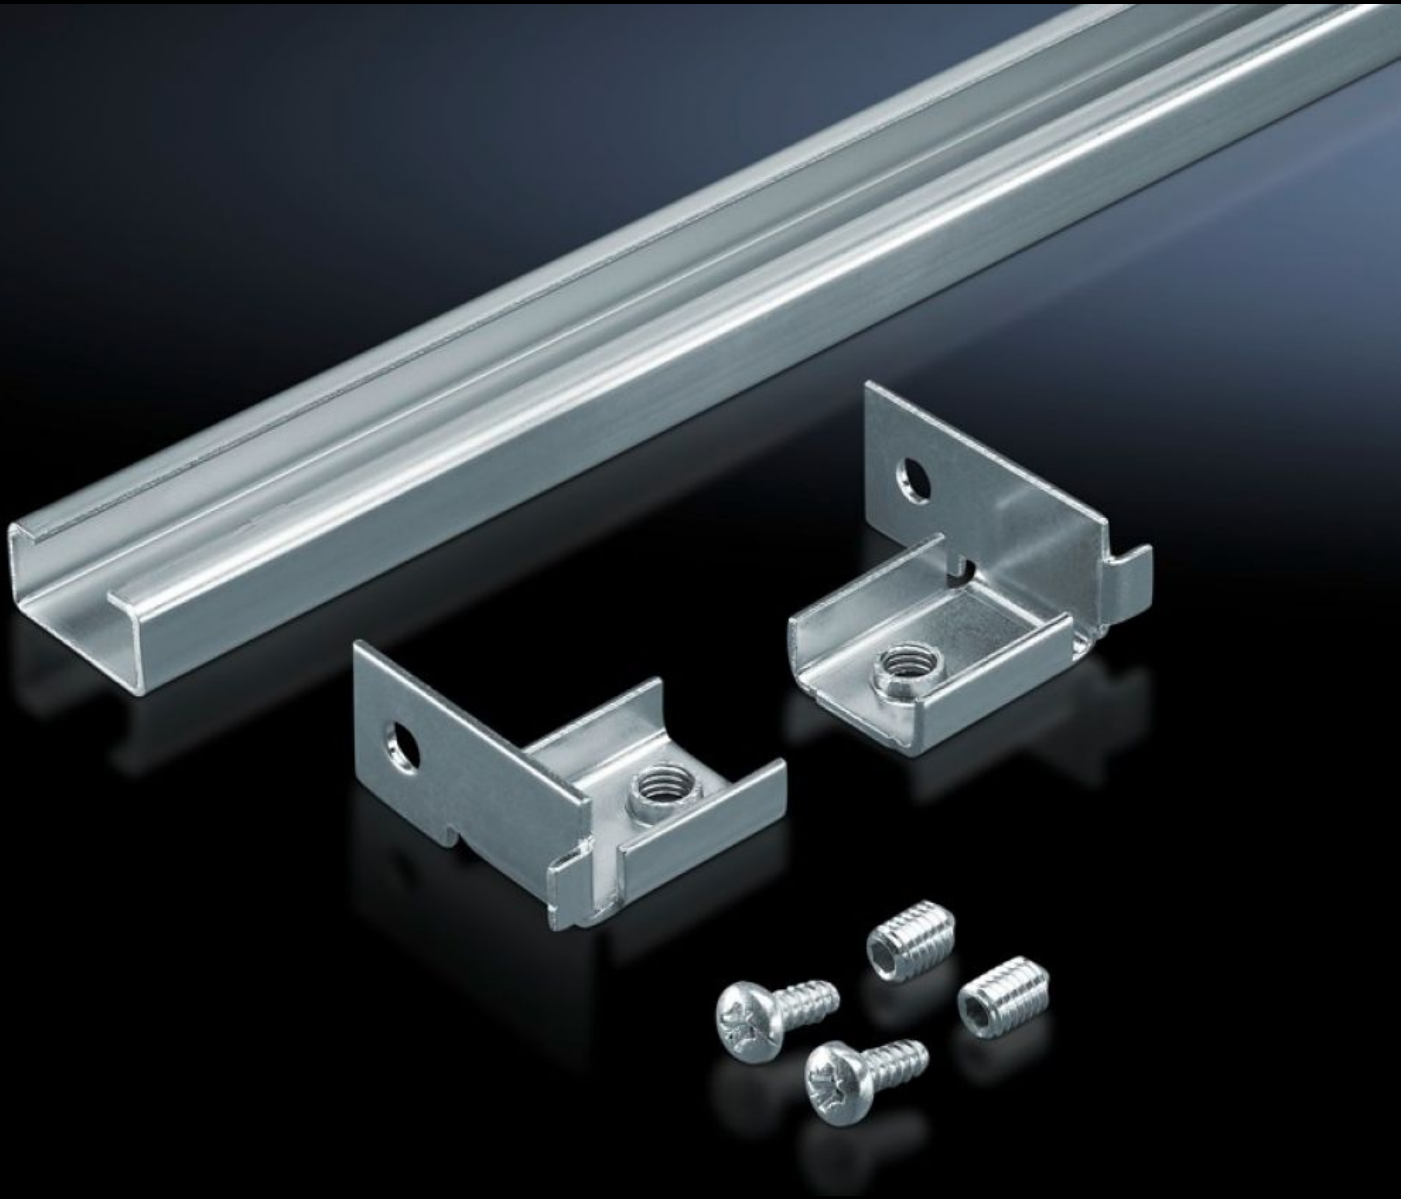

Rittal – The System.

Faster – better – everywhere.

DK 7100.000

수평 C 레일

상태: 2026. 4. 5 (원천: rittal.com/kr-ko)

ENCLOSURES

POWER DISTRIBUTION

CLIMATE CONTROL

IT INFRASTRUCTURE

SOFTWARE & SERVICES

FRIEDHELM LOH GROUP