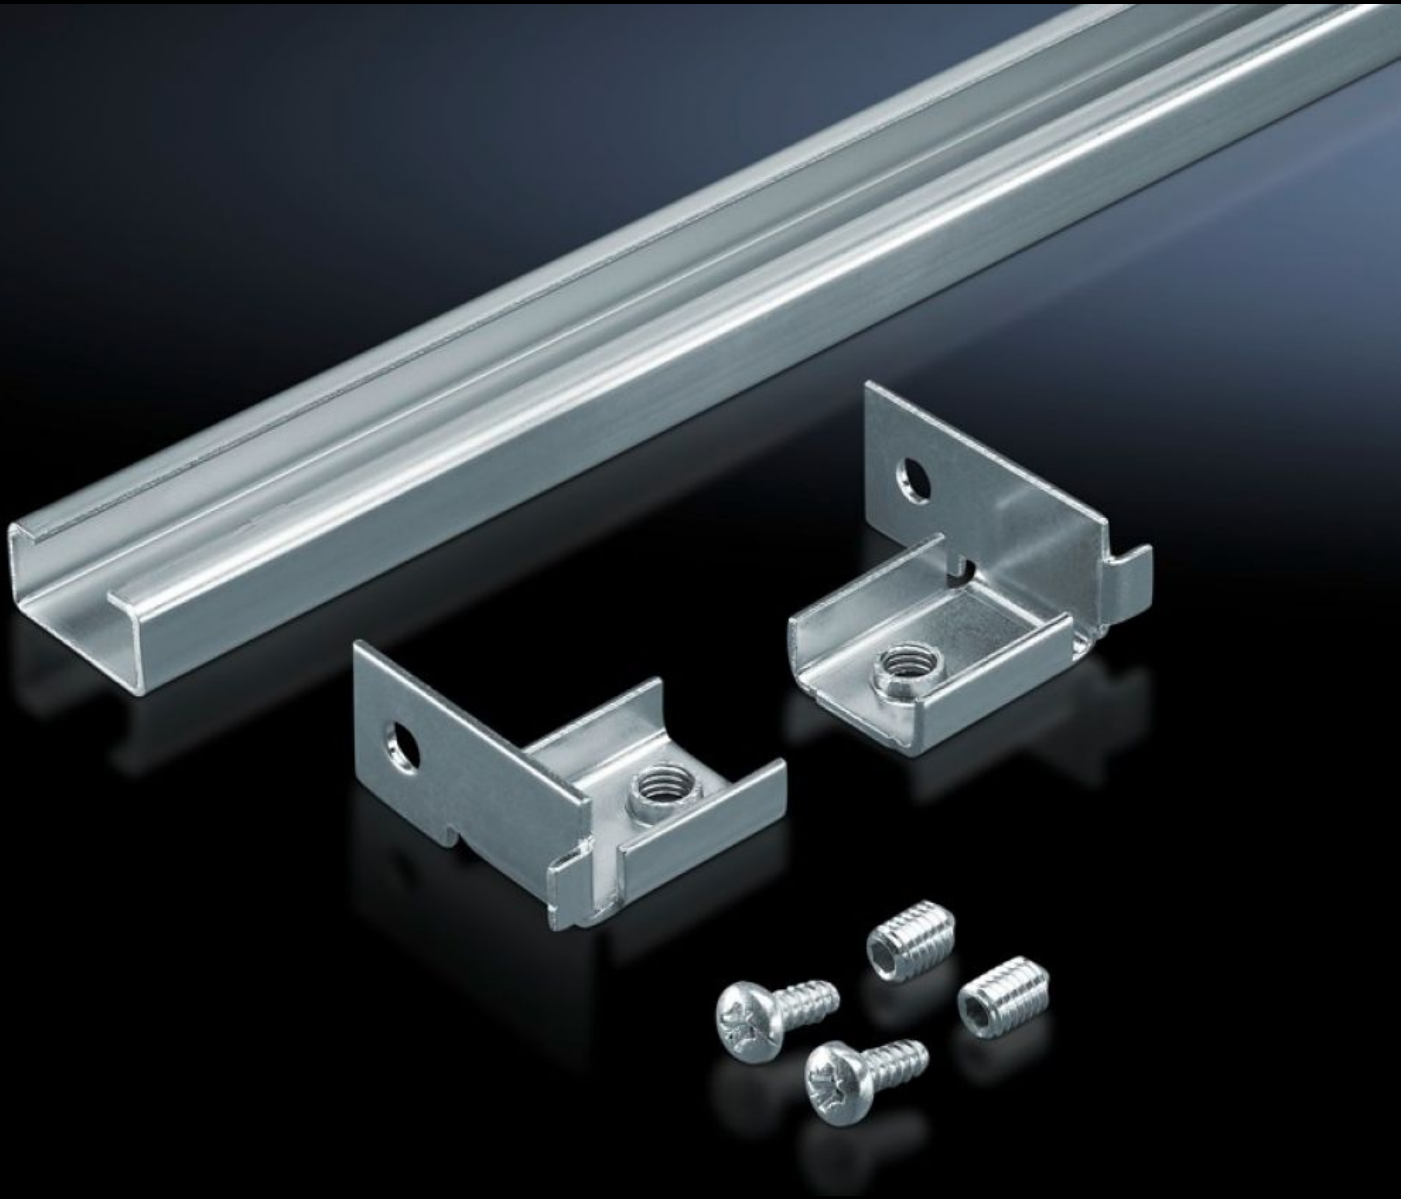

Rittal – The System.

Faster – better – everywhere.

DK 7102.000

수평 C 레일

상태: 2026. 7. 7 (원천: rittal.com/kr-ko)

ENCLOSURES

POWER DISTRIBUTION

CLIMATE CONTROL

IT INFRASTRUCTURE

SOFTWARE & SERVICES

FRIEDHELM LOH GROUP