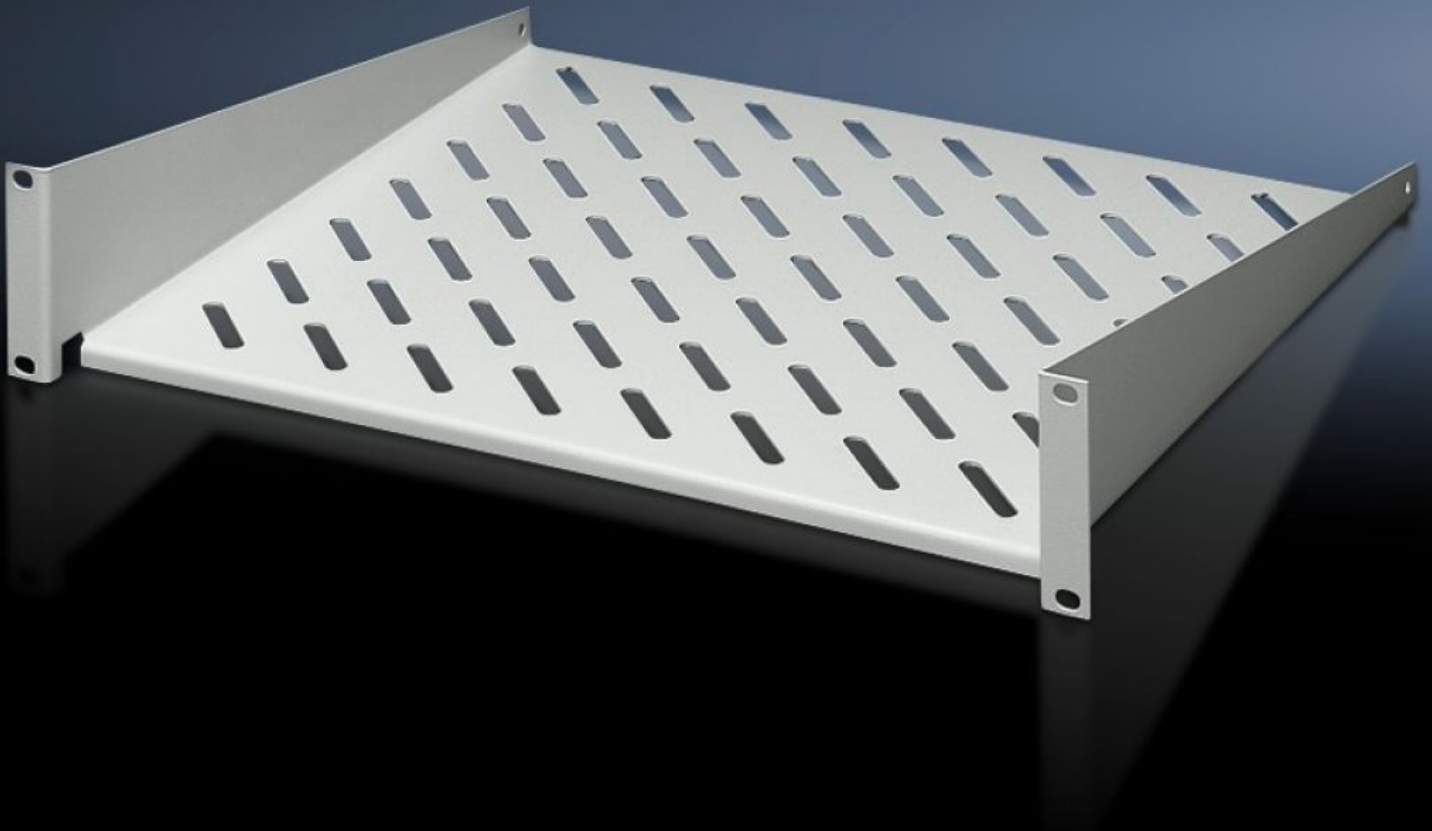

Rittal – The System.

Faster – better – everywhere.

DK 7119.455

장치 선반, 고정 설치

상태: 2026. 6. 15 (원천: rittal.com/kr-ko)

ENCLOSURES

POWER DISTRIBUTION

CLIMATE CONTROL

IT INFRASTRUCTURE

SOFTWARE & SERVICES

FRIEDHELM LOH GROUP